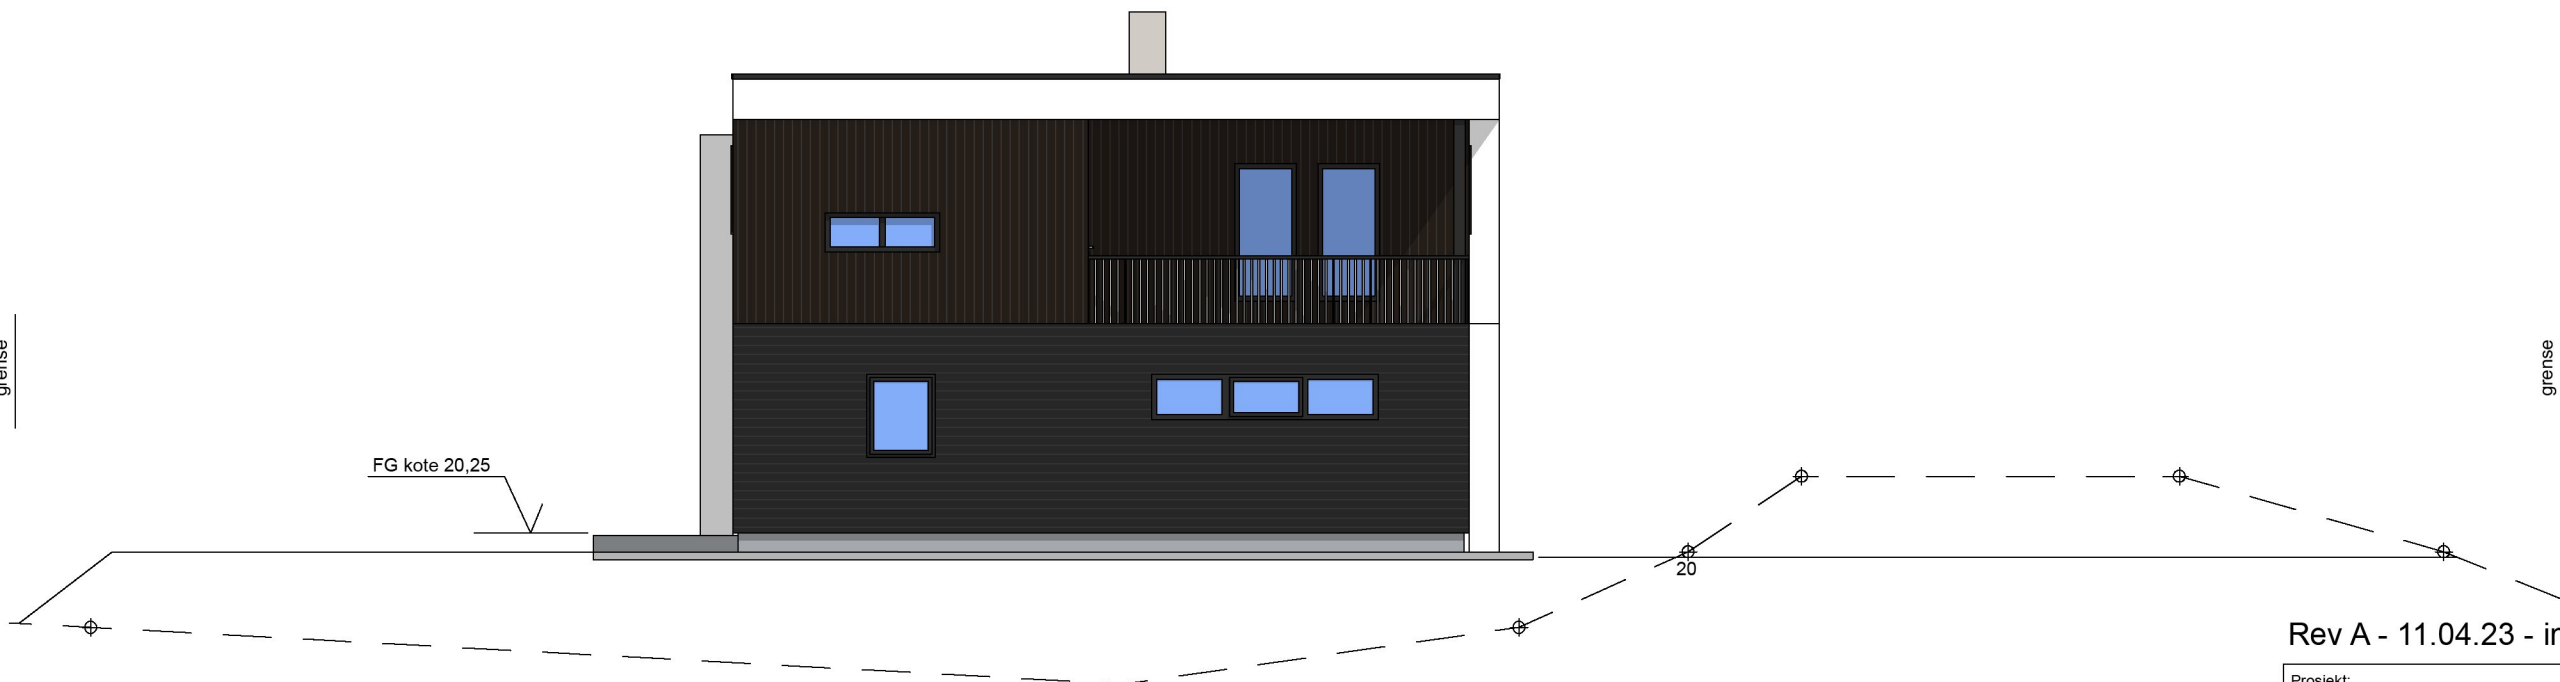

1:100 Fasade Nord

1:100 Fasade Vest

Rev A - 11.04.23 - inntegnet terrenklinjer

Prosjekt: <b>Ny enebolig</b>	Kontroll prosjekt: Sign.:      Kontroll:
Tiltakshaver: <b>Joakim Kristoffersen</b> Austre Veaveg 185 4276 Vedavågen	Gnr./Bnr./Festenr.: <b>4/498</b>
Prosjekterende: <b>North Ark As</b> Fleslandvegen 59 A 4250 Kopervik	
© Alle rettigheter tilhører utførende for prosjektering, kopiering eller bruk av disse tegningene er forbudt uten skriftlig samtykke	Dato: <b>mars 2023</b>
Tegning: <b>Fasade Nord og Vest</b>	Målestokk: <b>1:100</b>
	Tegningsnr.: <b>A40-03</b>
	Rev.: .