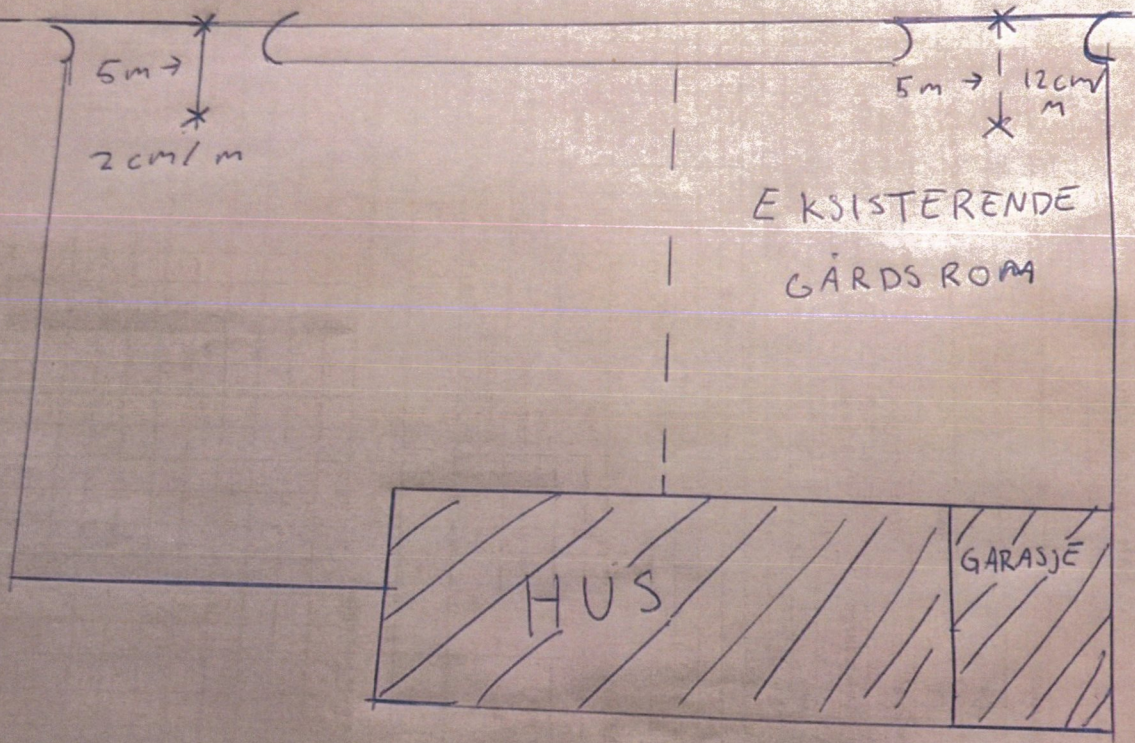

GUNNARS HAUGVEGEN

5 meter Gunnarshagen

12 cm / meter

12% fall på 5 meter