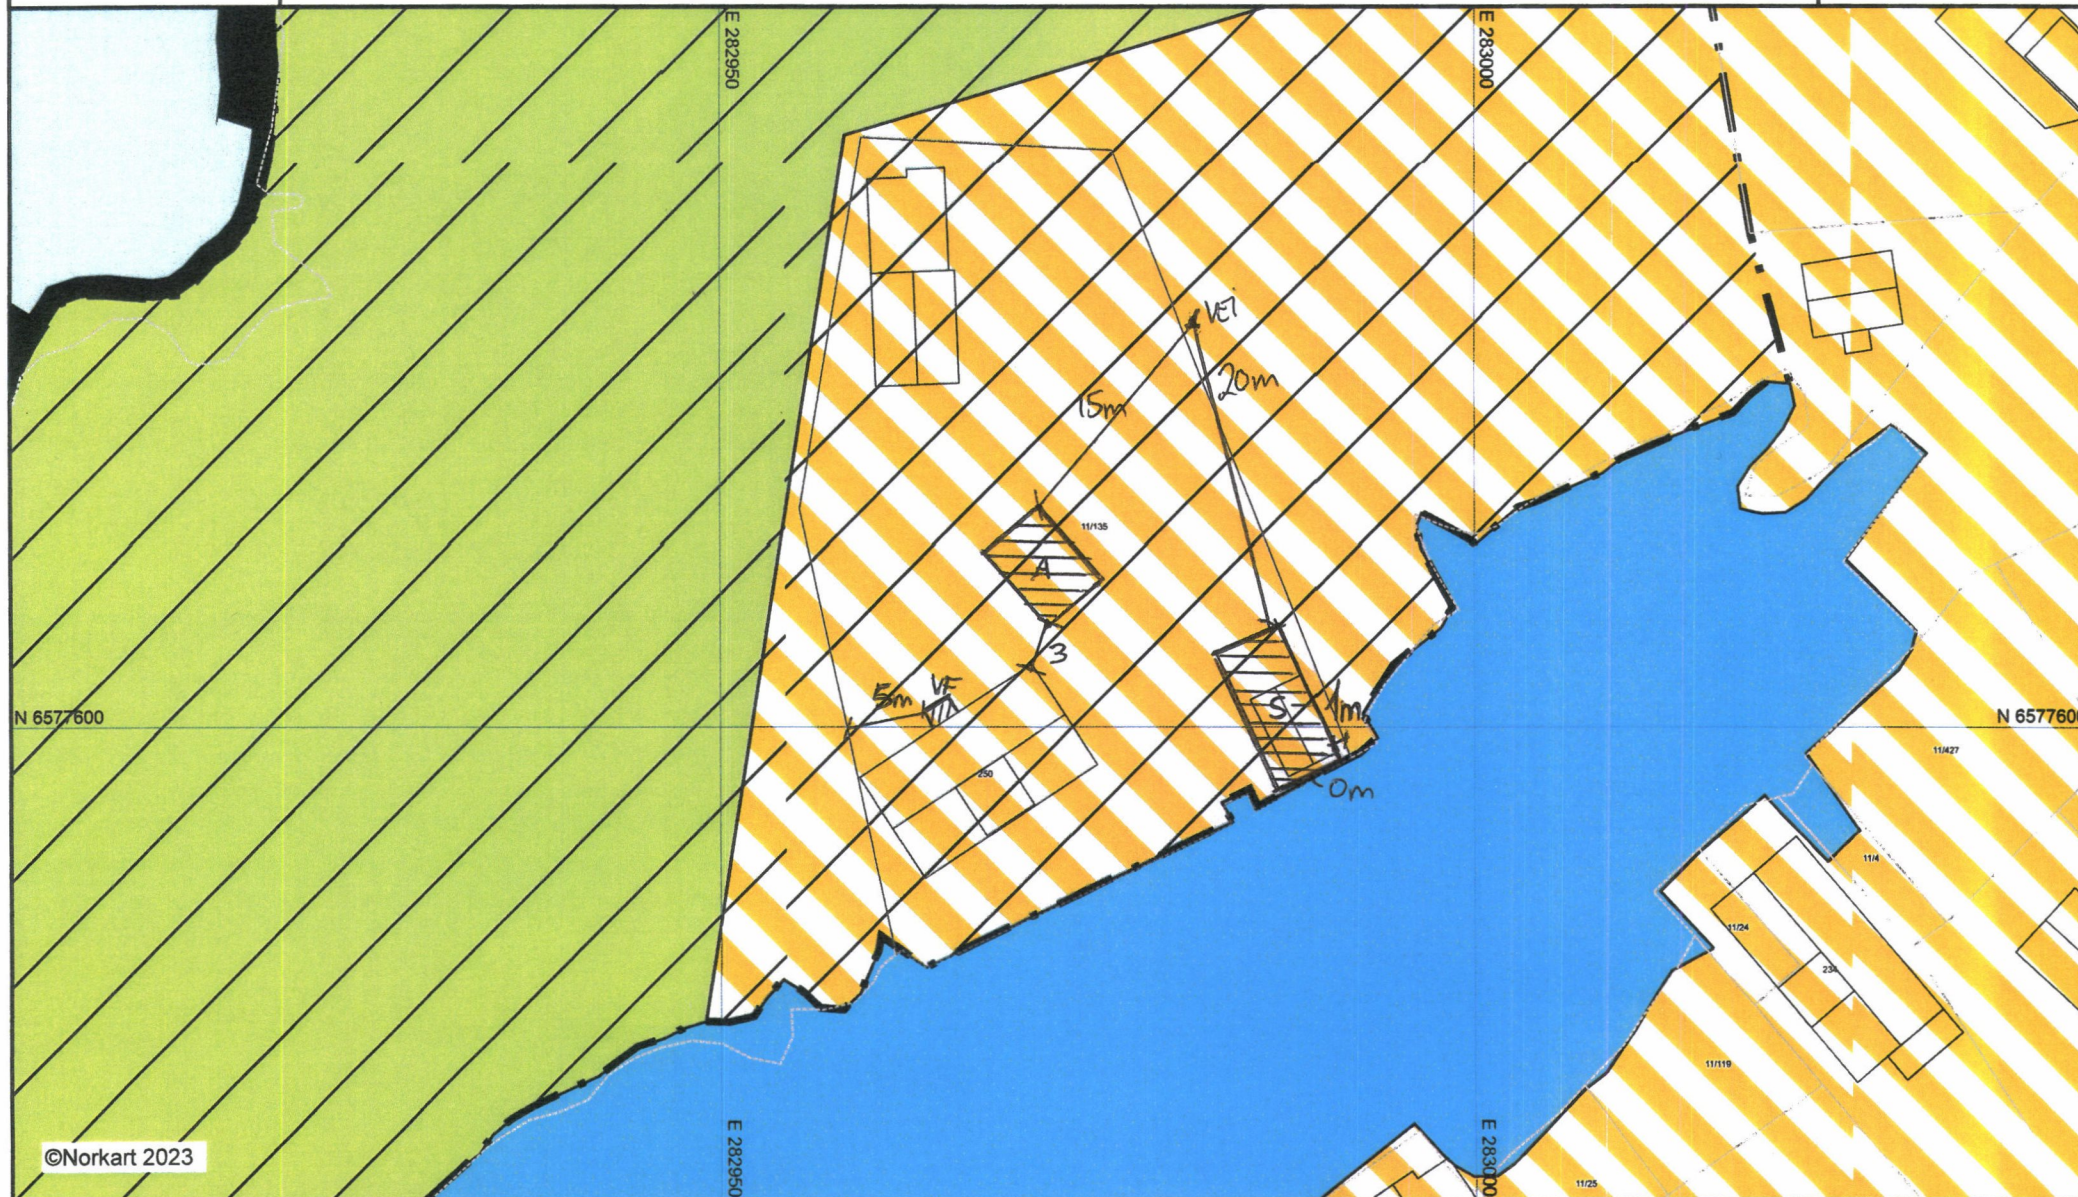

# Kommuneplankart

D-4

UTM-32

Eiendom: 11/135

Utskriftsdato: 21.03.2023

Adresse: Mannesvegen 250

Målestokk: 1:500

1) Det tas forbehold om feil i kartgrunnlaget. 2) Ved utskrift fra PDF-fil kan målestokken bli unøyaktig. 3) Kommuneplanen er laget for små målestokker og kan være unøyaktig hvis man zoomer mye inn i planen.