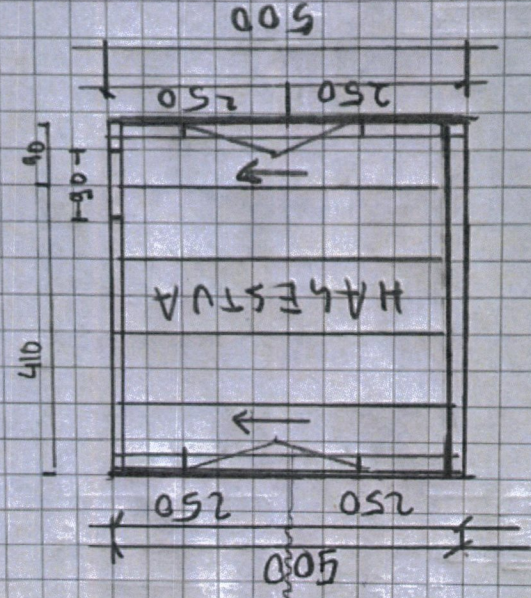

SIDE

NANO

NABOLØNSE

SIDE

SNITT

PLAN:

HÅESTUVE BYA - 24,5 m²
 TERRASSE - 64,19 m²
 MÅL 1:100
 DATO 14.2023
 NABOLØNSE 0,1

SIDE

SIDE

TERRASSE

NABOGRÆNSE

0,1

TERRASSE

PLAN : 1/1

HÆGESTE BYA = 24,5 m²

TERRASSE = 64,19 m²

MÅL - 1:100

DATO 1.4.2023

NABOGRÆNSE 0,1