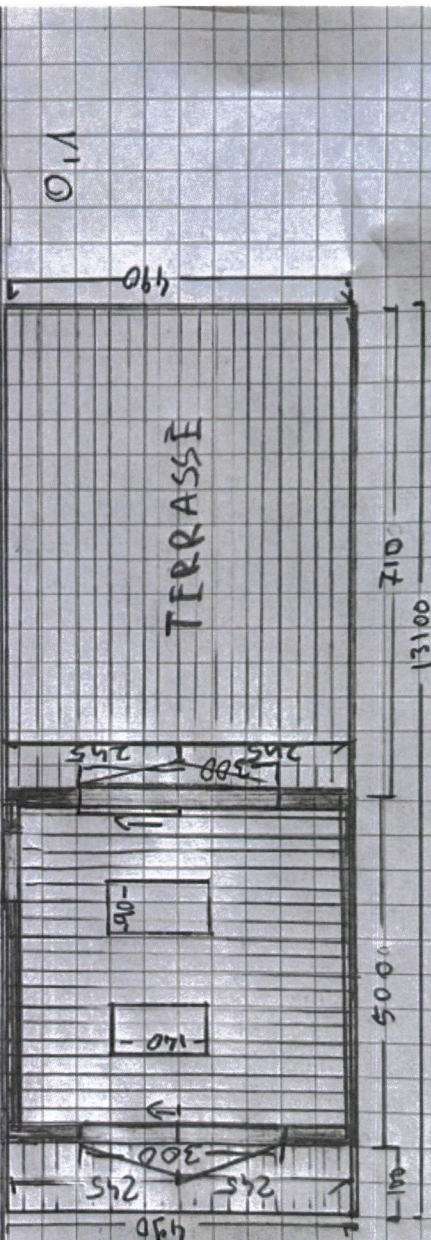

SIDE

NANO

NABOLØNSE

SIDE

SNITT

PLAN:

HÅESTUVE BYA - 24,5 m²
 TERRASSE - 64,19 m²
 MÅL 1:100
 DATO 14.2023
 NABOLØNSE 0,1

SIDE

SIDE

TERRASSE

NABOGRÆNSE

0,1

TERRASSE

PLAN : 1/1

HÆGESTE BYA = 24,5 m²

TERRASSE = 64,19 m²

MÅL - 1:100

DATO 1.4.2023

NABOGRÆNSE 0,1