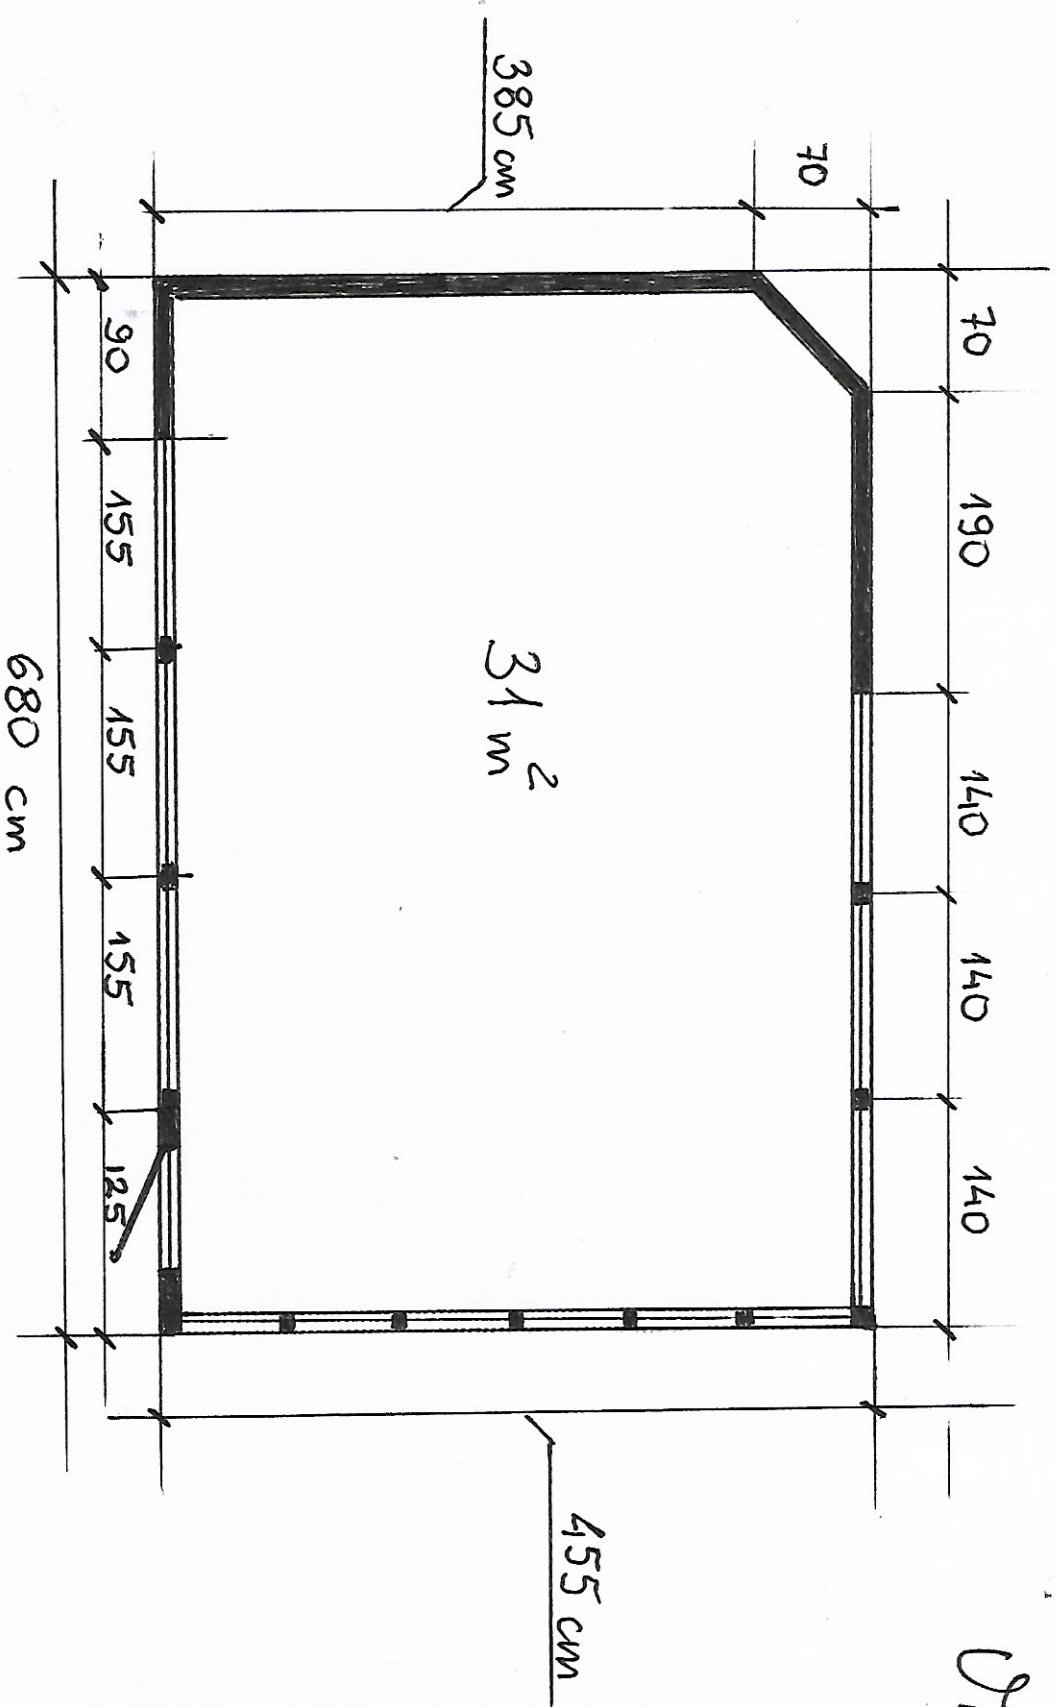

Bønesvegen 20
4260 TORVASTAD

Dinterhage

31 m²

385 cm

70

70

190

140

140

140

90

155

155

155

125

680 cm

455 cm