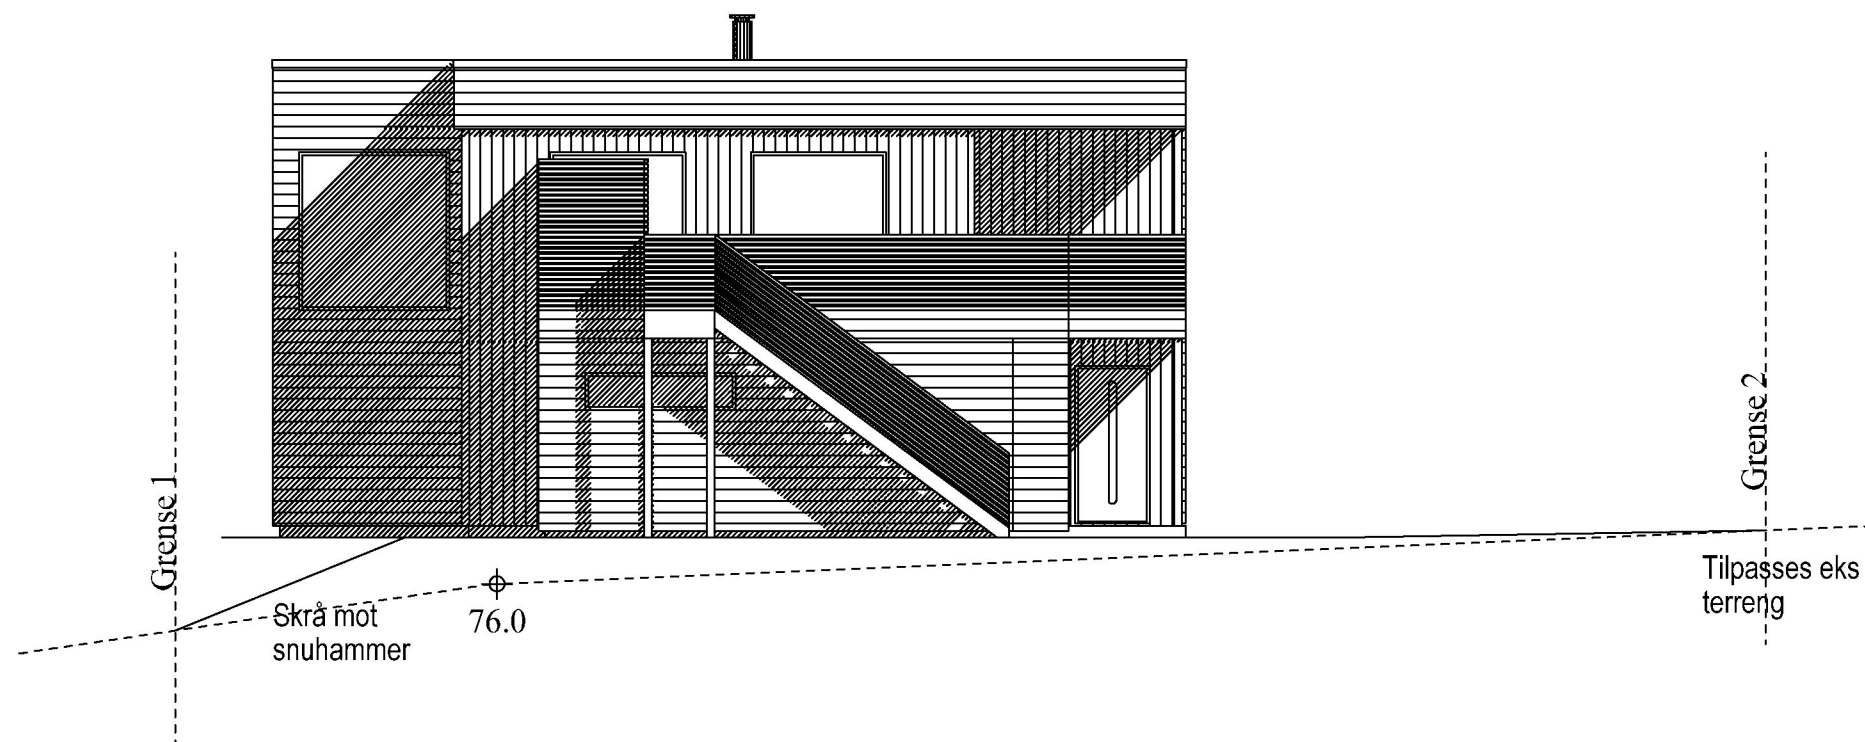

Fasade mot øst

Fasade mot vest

Enebolig

| | | |
|---|--|---------------------|
|  | Tiltakshaver: Julie Nygaard og David Lampe | Dato: 01.11.2022 |
| | Byggeplass: _____ | Tegn: Ronny |
| | Kommune: karmøy | Prosjekt nr.: _____ |
| | Gnr: 149 Bnr: 521 Mål: 1 : 100 | Tegn.nr: 504 |
| <small>© Tegningen er beskyttet i.h.t. lov om opphavsrett.</small> | | David Lampe |