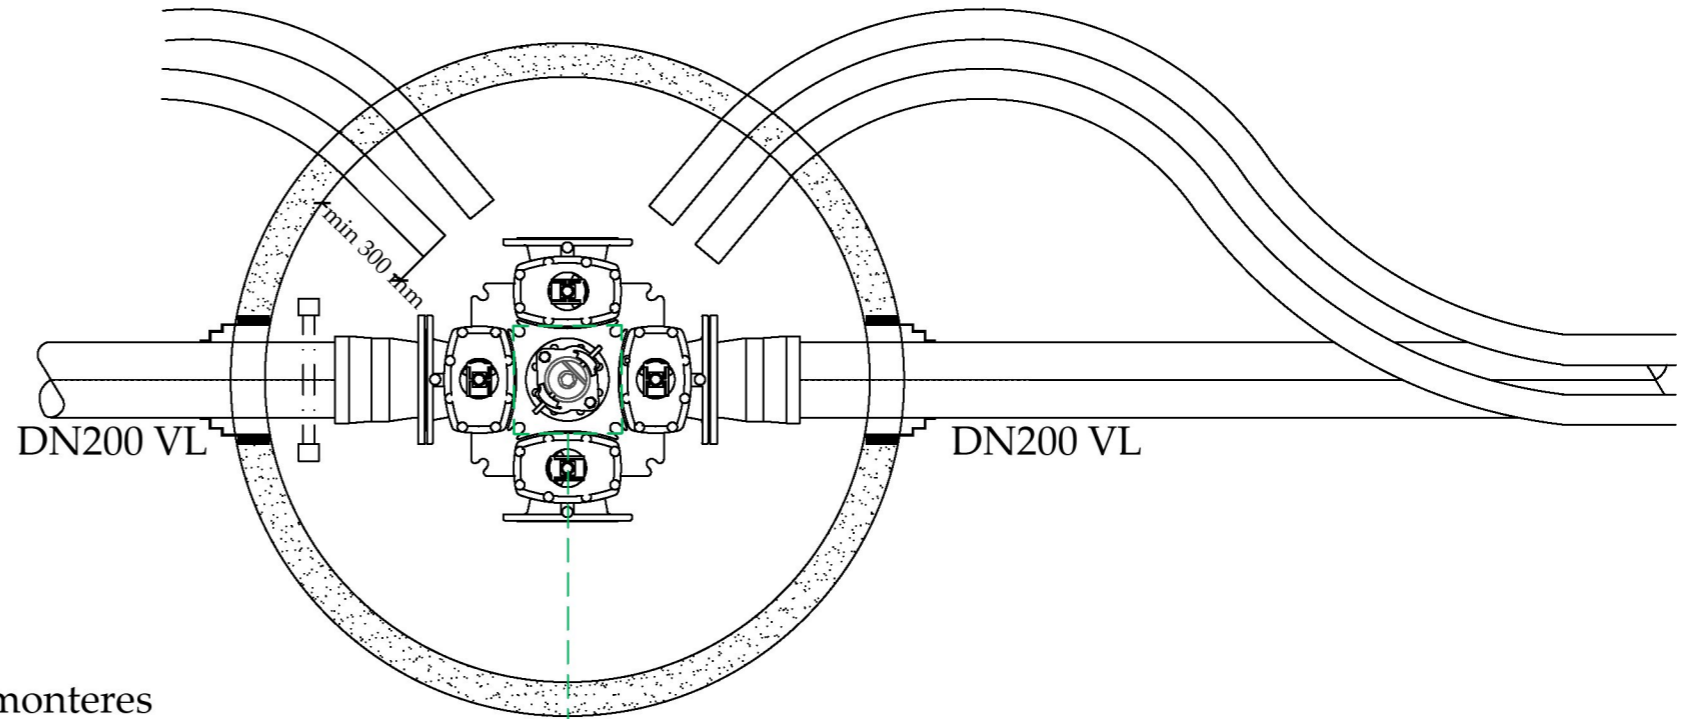

Trekkerør SNITT A - A Trekkerør

VANNKUM

Trekkerør monteres minimum 300 mm inn i vannkum

Brannventilsikring, knusbar

REV	ENDRING	DATO	TEGN.AV	SIGN.
<p>Trekkerør inn i vannkum</p>			TEGNET AV	AKR
			KONTR.	HDO
			PROSJ.ANSV.	HDO
			DATO	02.08.17
			FORMAT	A3
			MÅLESTOKK	1:20
			TEGN. NR.	
 <p>KARMØY KOMMUNE Teknisk Etat - Sektor VAR</p>			<p>KK - VA9</p>	