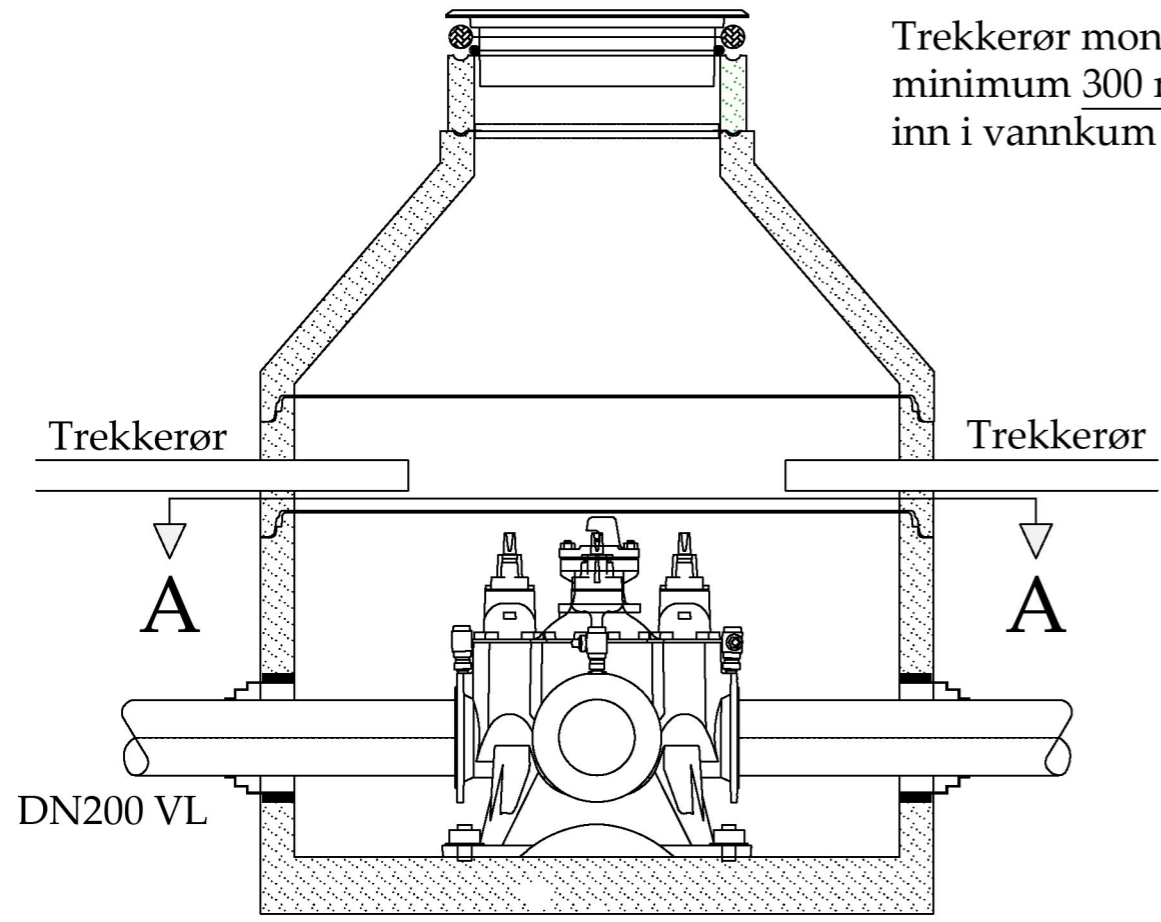

Trekkerør SNITT A - A Trekkerør

VANNKUM

Trekkerør monteres minimum 300 mm inn i vannkum

Brannventilsikring, knusbar

REV	ENDRING	DATO	TEGN.AV	SIGN.
<p>Trekkerør inn i vannkum</p>			TEGNET AV	AKR
			KONTR.	HDO
			PROSJ.ANSV.	HDO
			DATO	02.08.17
			FORMAT	A3
			MÅLESTOKK	1:20
			TEGN. NR.	
 <p>KARMØY KOMMUNE Teknisk Etat - Sektor VAR</p>			<p>KK - VA9</p>	