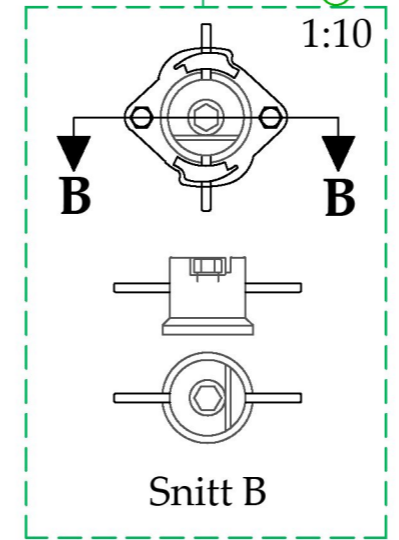

Trekkerør SNITT A - A Trekkerør

VANNKUM

Trekkerør monteres minimum 300 mm inn i vannkum

Brannventilsikring, knusbar

REV	ENDRING	DATO	TEGN.AV	SIGN.
<p>Trekkerør inn i vannkum</p>			TEGNET AV	AKR
			KONTR.	HDO
			PROSJ.ANSV.	HDO
			DATO	02.08.17
			FORMAT	A3
			MÅLESTOKK	1:20
			TEGN. NR.	
 <p>KARMØY KOMMUNE Teknisk Etat - Sektor VAR</p>			<p>KK - VA9</p>	