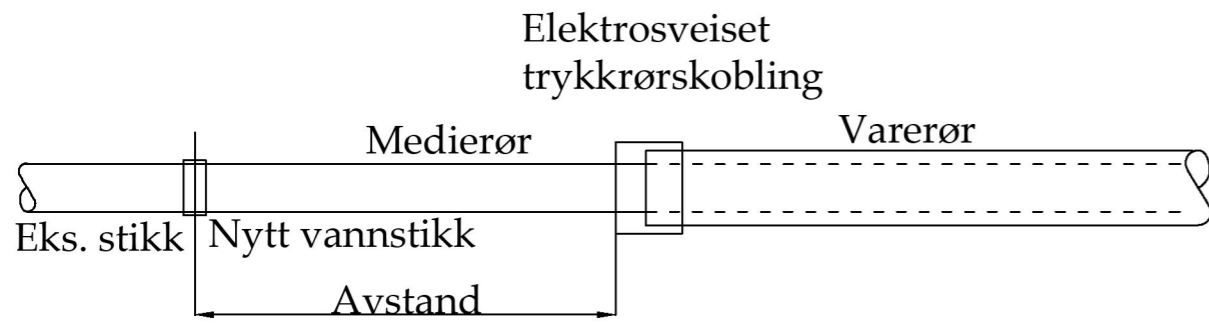

"RØR-I-RØR" VANNLEDNINGER

-Tilkobling eks. vannstikk

For bruk av "rør-i-rør" skal leverandørens anvisninger følges.

VANNKUM

SNITT A - A

Brannventilsikring

REV	ENDRING	DATO	TEGN.AV	SIGN.
		TEGNET AV	HANO	
		KONTR.	HDO	
		PROSJ.ANSV.	HDO	
		DATO	05.10.21	
		FORMAT	A3	
		MÅLESTOKK	1:20	
		TEGN. NR.	KK - VA18	