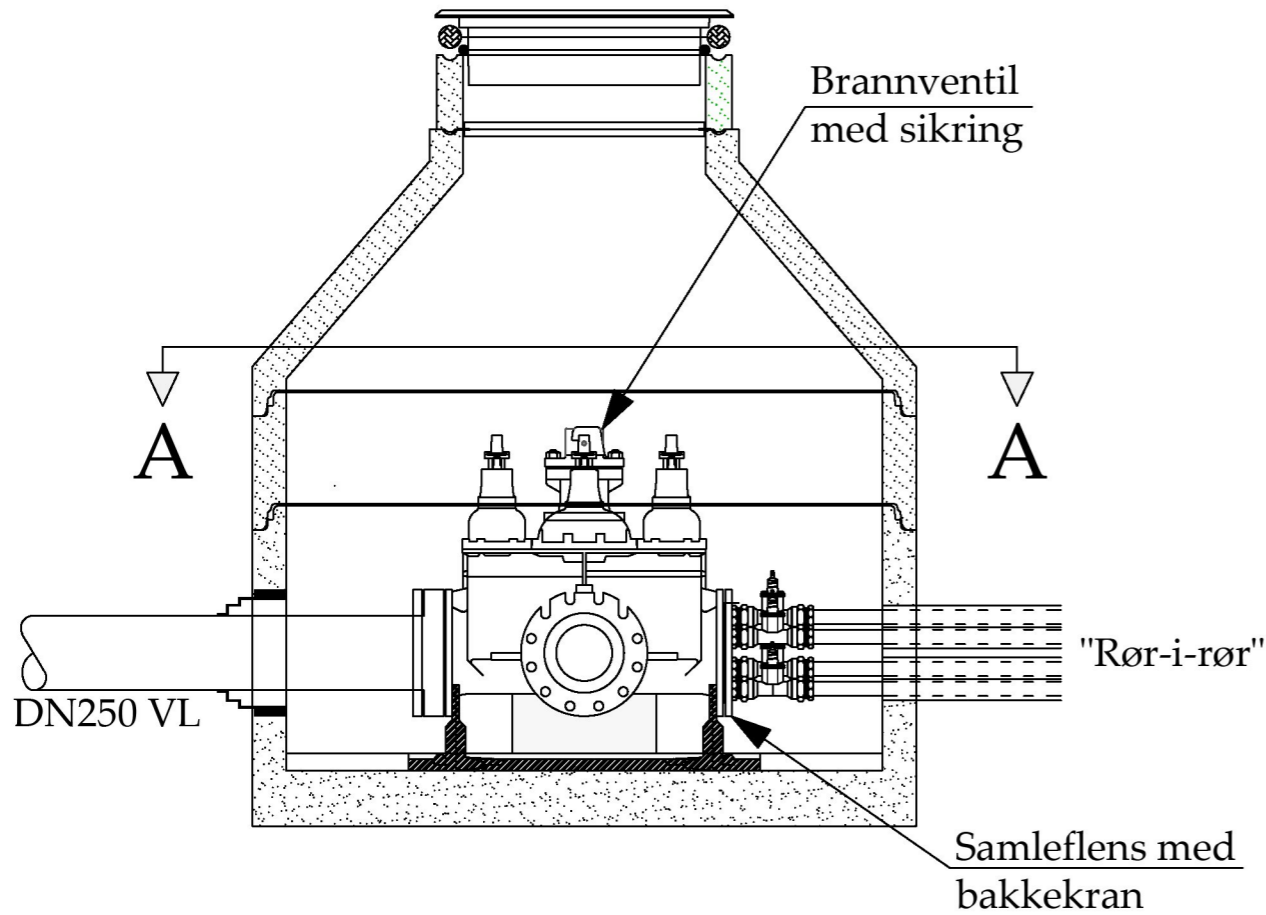

"RØR-I-RØR" VANNLEDNINGER

-Tilkobling eks. vannstikk

For bruk av "rør-i-rør" skal leverandørens anvisninger følges.

VANNKUM

SNITT A - A

Brannventilsikring

REV	ENDRING	DATO	TEGN.AV	SIGN.
		TEGNET AV	HANO	
		KONTR.	HDO	
		PROSJ.ANSV.	HDO	
		DATO	05.10.21	
		FORMAT	A3	
		MÅLESTOKK	1:20	
		TEGN. NR.	KK - VA18	