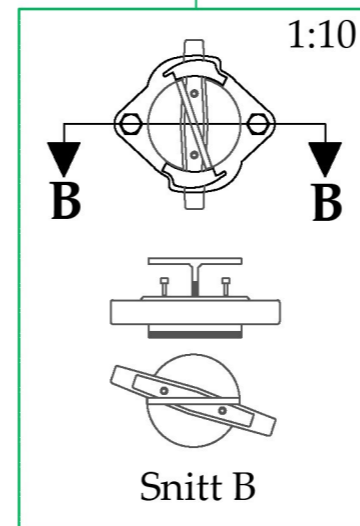

"RØR-I-RØR" VANNLEDNINGER

-Tilkobling eks. vannstikk

For bruk av "rør-i-rør" skal leverandørens anvisninger følges.

VANNKUM

SNITT A - A

Brannventilsikring

REV	ENDRING	DATO	TEGN.AV	SIGN.
		TEGNET AV	HANO	
		KONTR.	HDO	
		PROSJ.ANSV.	HDO	
		DATO	05.10.21	
		FORMAT	A3	
		MÅLESTOKK	1:20	
		TEGN. NR.	KK - VA18	