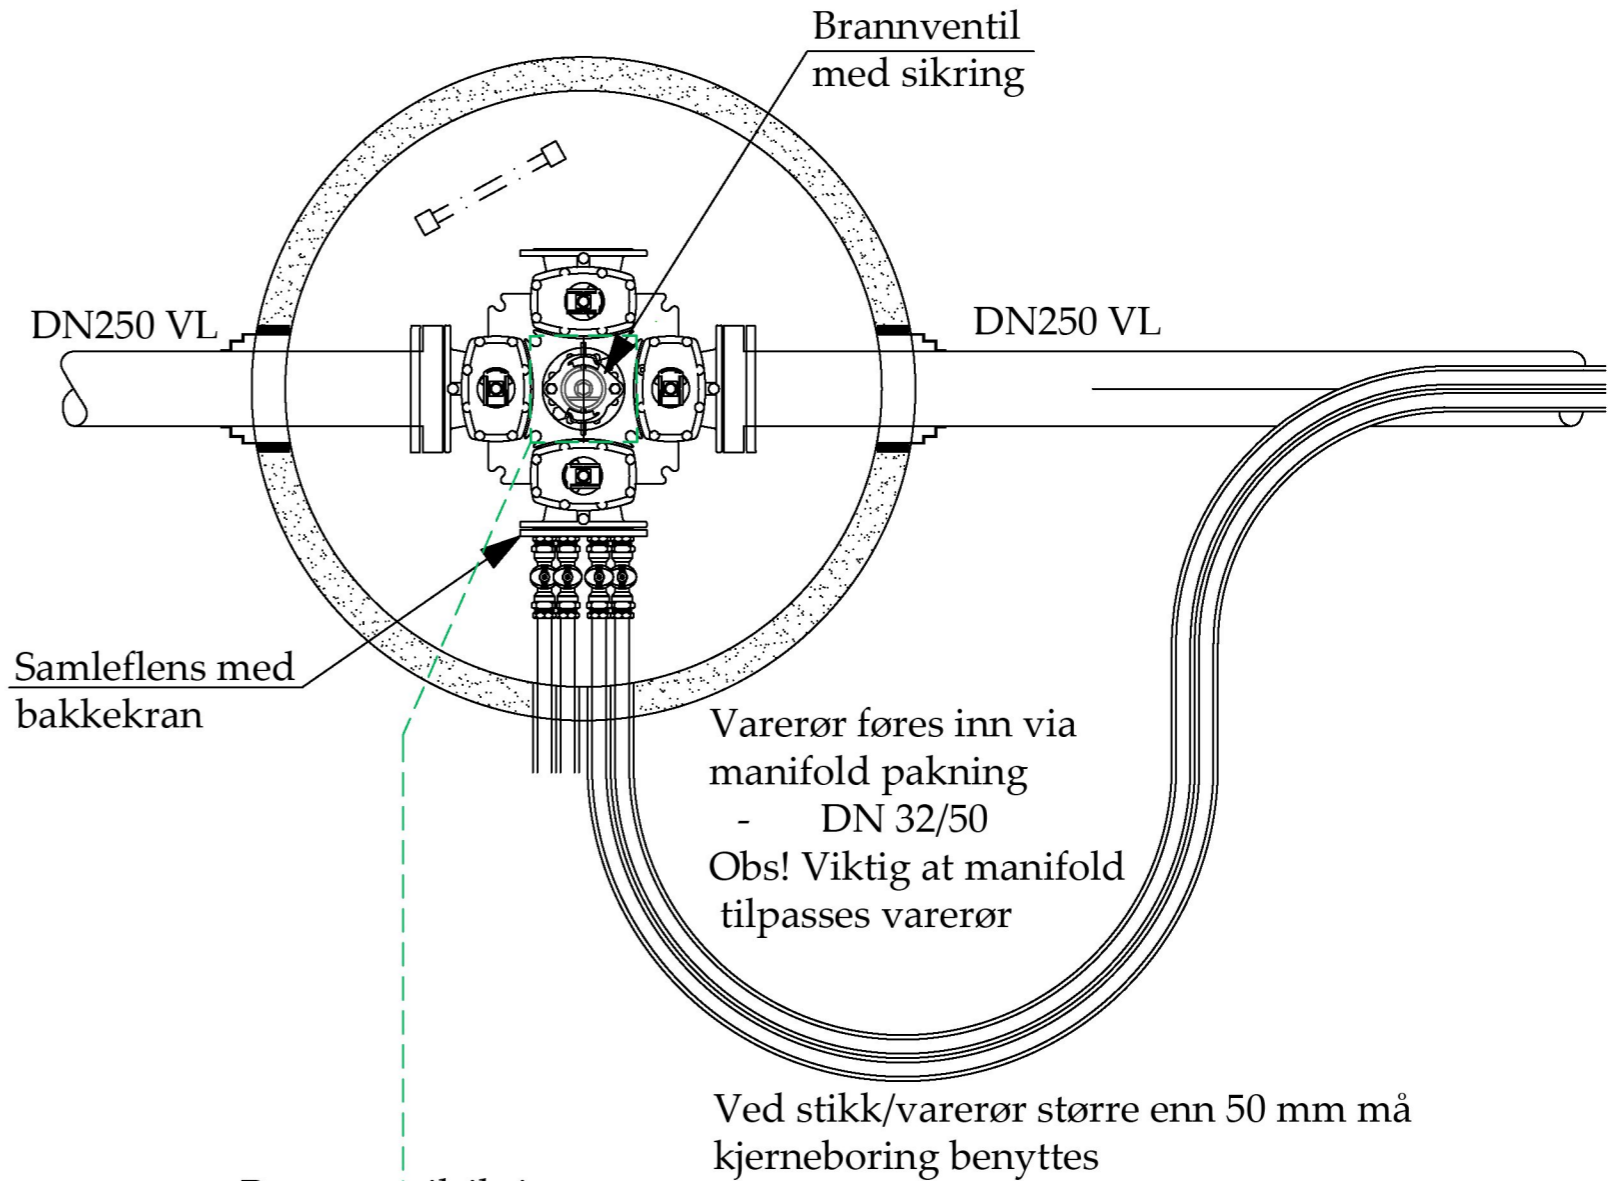

"RØR-I-RØR" VANNLEDNINGER

-Tilkobling eks. vannstikk

For bruk av "rør-i-rør" skal leverandørens anvisninger følges.

VANNKUM

SNITT A - A

Brannventilsikring

REV	ENDRING	DATO	TEGN.AV	SIGN.
		TEGNET AV	HANO	
		KONTR.	HDO	
		PROSJ.ANSV.	HDO	
		DATO	05.10.21	
		FORMAT	A3	
		MÅLESTOKK	1:20	
		TEGN. NR.	KK - VA18	