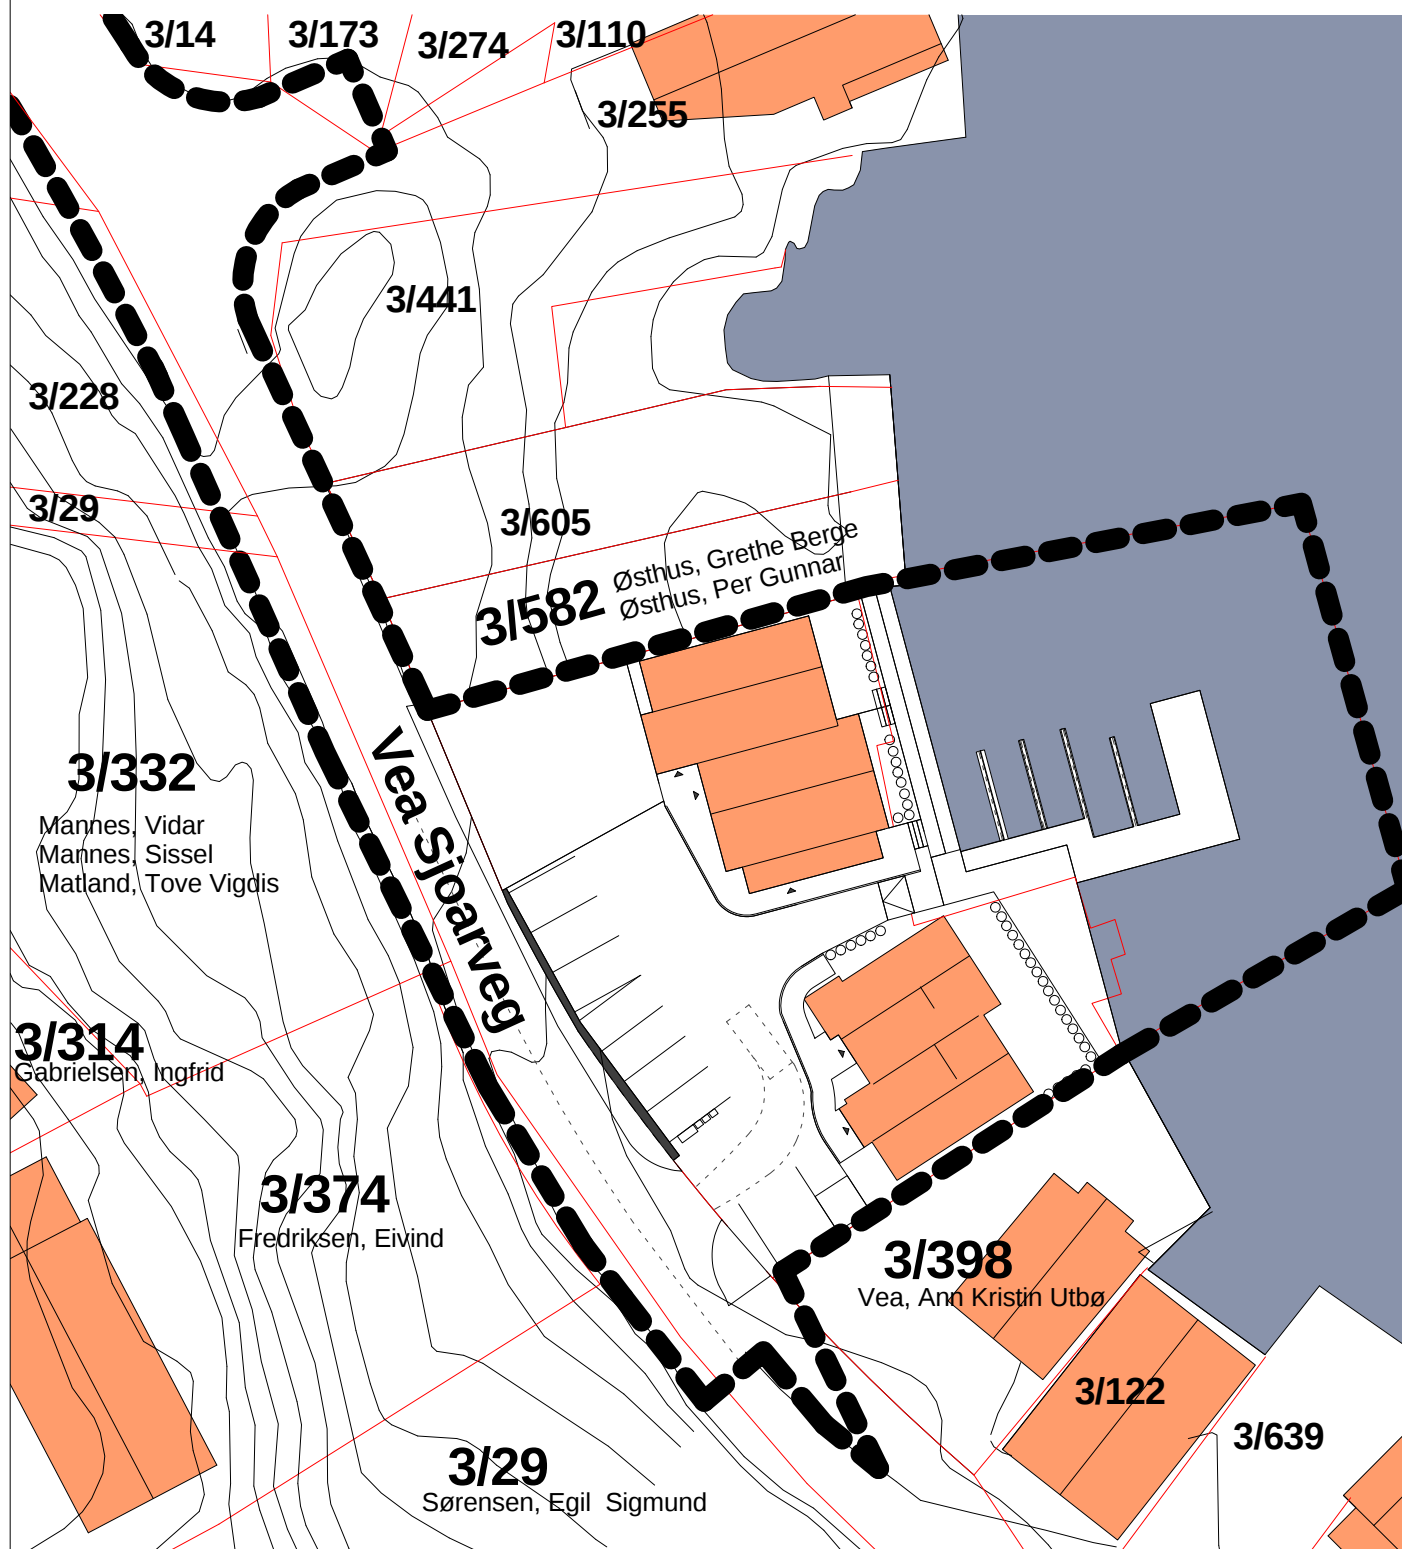

# Varslingskart mindre endring av reguleringsplan RL2114-1 Veavågen brygge, 3/134, 452 m.fl.

Veavågen brygge- Erlend Nilsen  
gnr 3 bnr 134  
Varslingskart

Målestokk:

Dato:

Format:

Tegningsnr:

Tegnet av:

15.04.23

A4

13

KMF