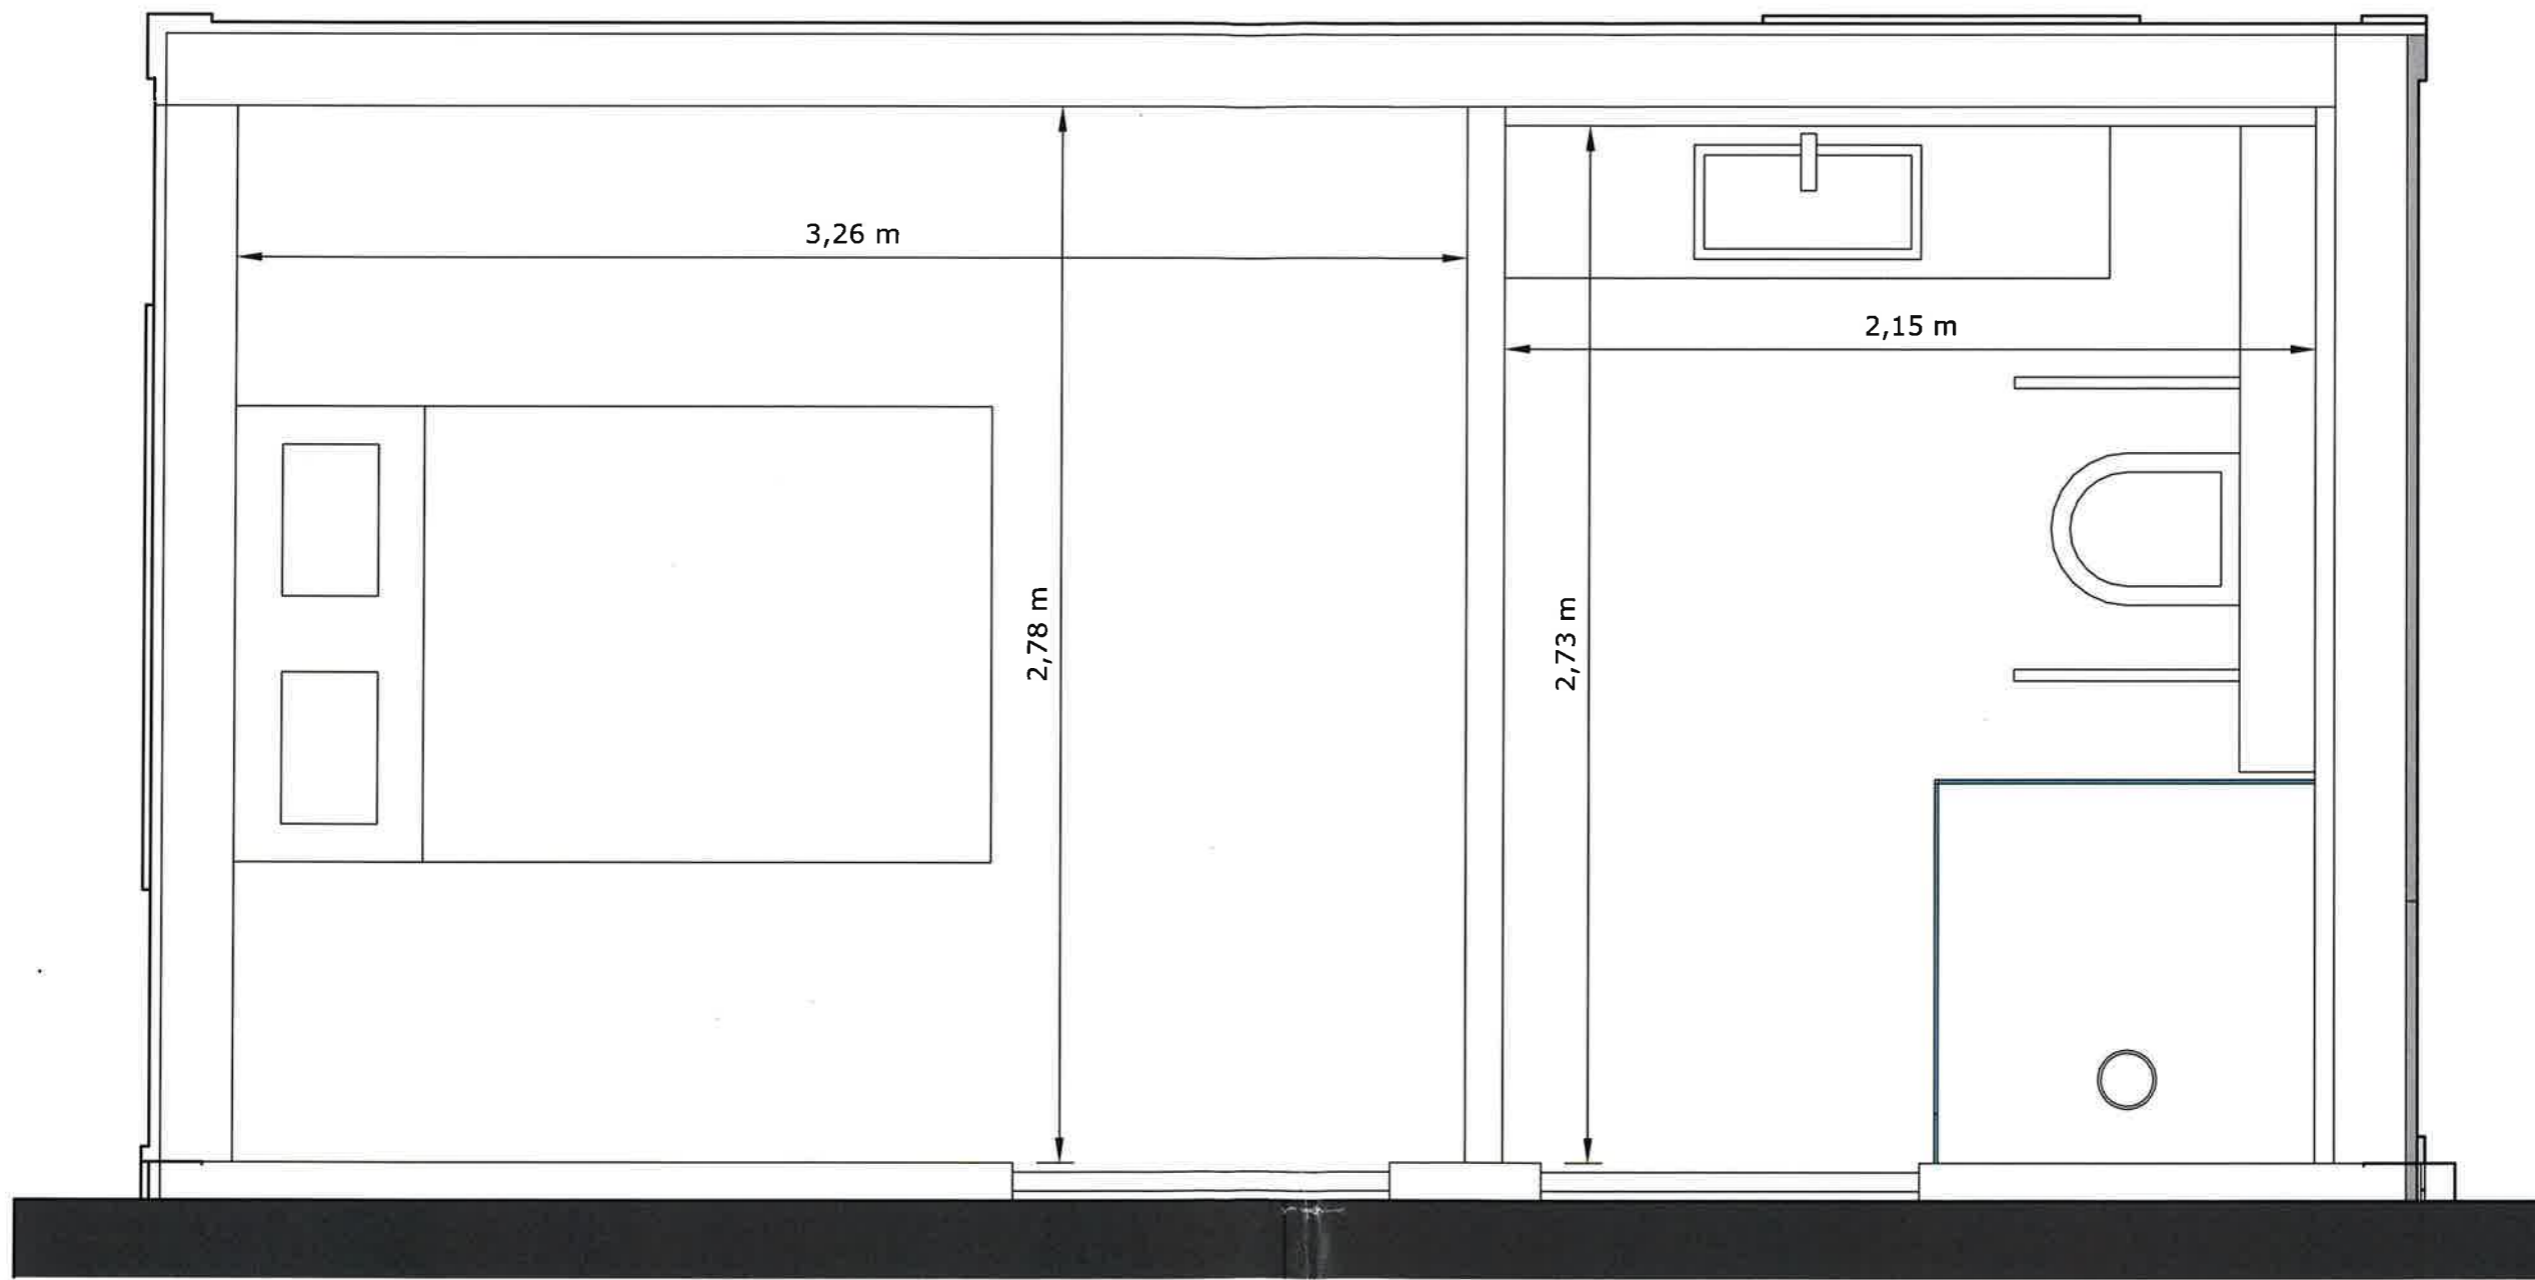

**1:100**

**Jan Peder Fosen**  
**Fosnanesvegen 75**  
**5546 Røyksund**

**Dato**

**1:100**

**Jan Peder Fosen**

**Dato**

1:20

Prosjekt:

Rettinghaver for skisse:

Tegner:

Prosjektnr:

V.Berge

1