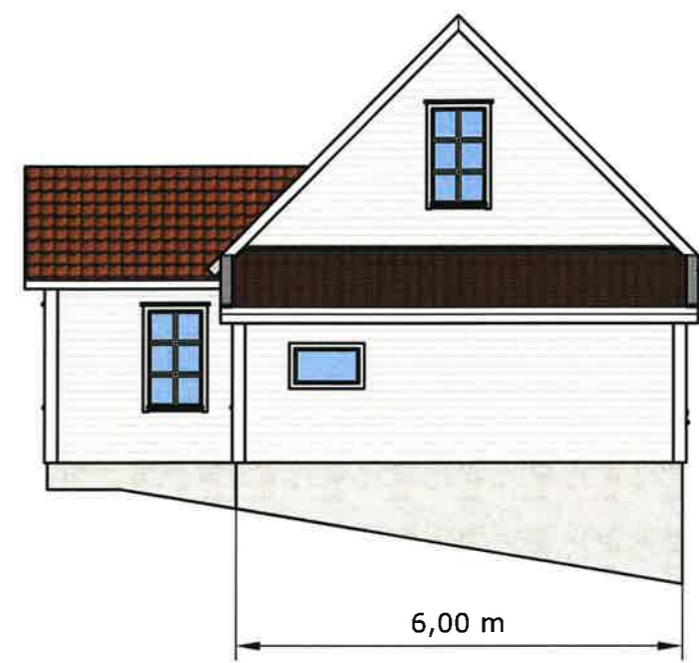

**1:100**

**Jan Peder Fosen**  
**Fosnanesvegen 75**  
**5546 Røyksund**

**Dato**

**1:100**

**Jan Peder Fosen**

**Dato**

1:20

Prosjekt:

Rettinghaver for skisse:

Tegner:

Prosjektnr:

V.Berge

1