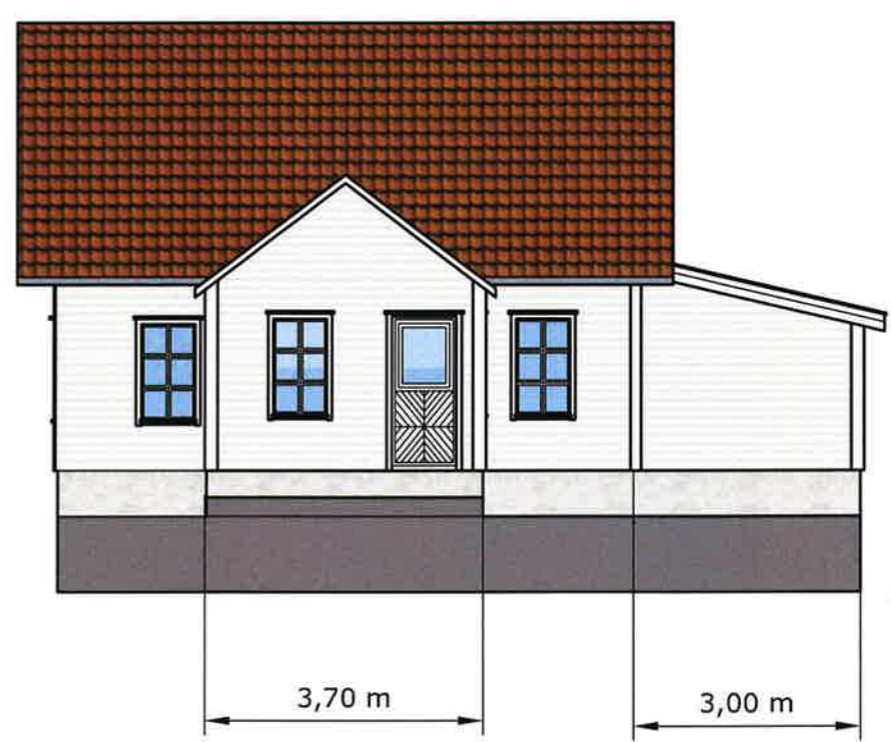

**1:100**

**Jan Peder Fosen**  
**Fosnanesvegen 75**  
**5546 Røyksund**

**Dato**

**1:100**

**Jan Peder Fosen**

**Dato**

1:20

Prosjekt:

Rettinghaver for skisse:

Tegner:

Prosjektnr:

V.Berge

1