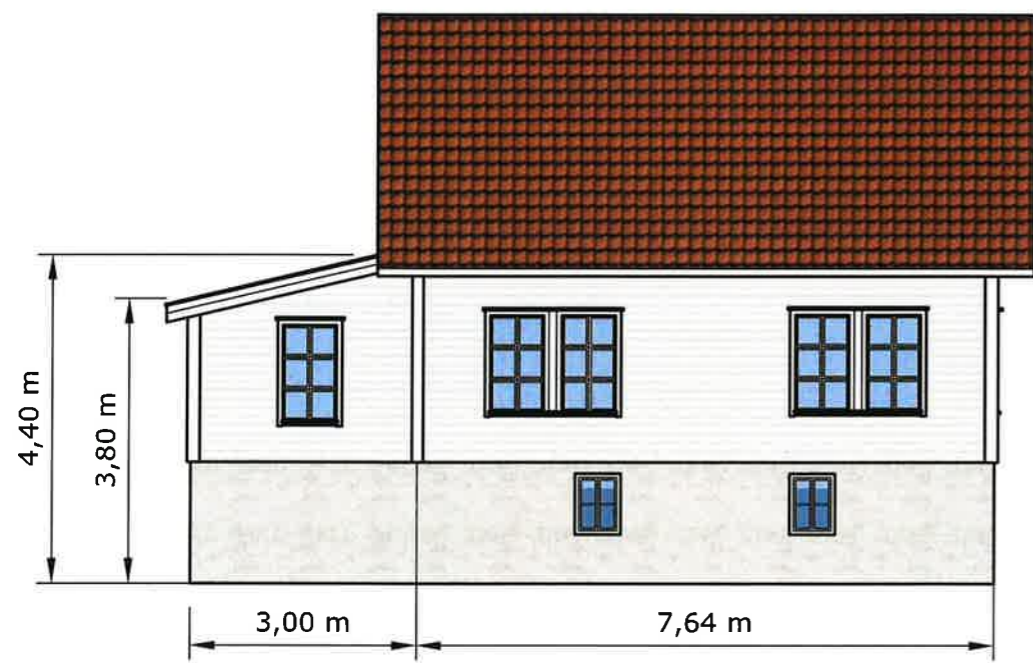

**1:100**

**Jan Peder Fosen**  
**Fosnanesvegen 75**  
**5546 Røyksund**

**Dato**

**1:100**

**Jan Peder Fosen**

**Dato**

1:20

Prosjekt:

Rettinghaver for skisse:

Tegner:

Prosjektnr:

V.Berge

1