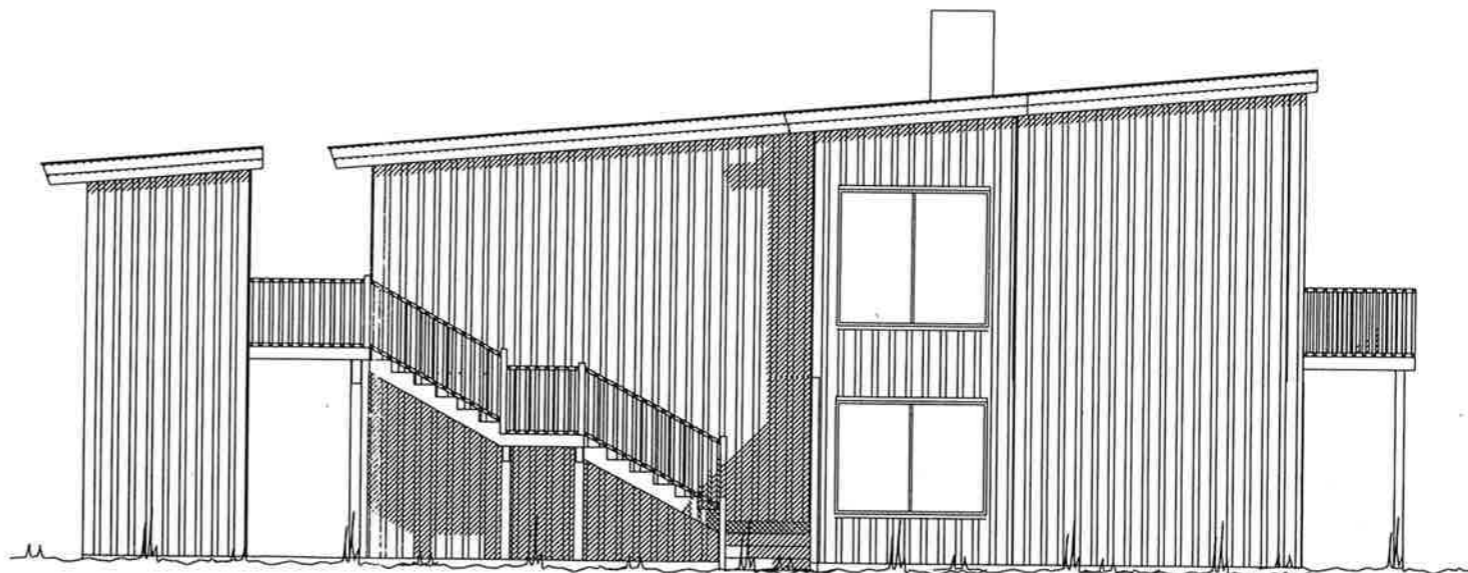

*Fasade mot øst*

*Fasade mot nord*

**SNITT**

Tiltakshaver: <i>Garvik Tomteutvikling AS</i>				 <b>VestlandHus</b>
Leverandør: <i>Garvik Gruppen AS</i>				
HUSTYPE: SPESIAL-8M FASADER/SNITT		DATO 08.01.07 hd		
Byggeplassens adresse: <i>Attemannsbolig Øst, Rindane, Karmøy</i>				TEGNINGS NR. 503
Gnr.	Br.nr.	ER TEGNING KONTROLLERT I H.T. SJEKKLISTER ?	JA	PROSJ.NR. 564h
VestlandsHusgruppens arkitektkontor - 6018 Alesund - Tlf. 70 17 89 00				
TEGNINGEN MÅ HVERKEN HELT ELLER DELVIS KOPIERES ELLER BENYTTES VED TILTAK SOM VESTLANDSHUS IKKE MEDVIRKER I.				