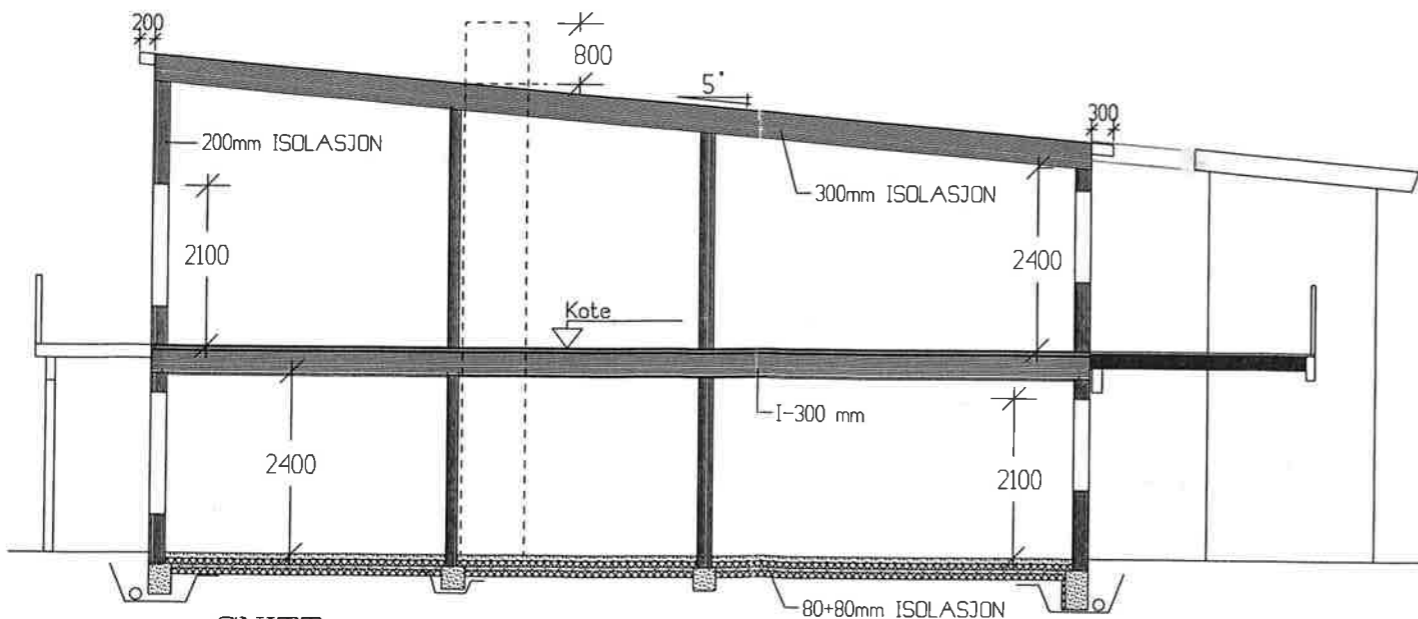

*Fasade mot øst*

*Fasade mot nord*

**SNITT**

Tiltakshaver: <i>Garvik Tomteutvikling AS</i>				 <b>VestlandHus</b>
Leverandør: <i>Garvik Gruppen AS</i>				
HUSTYPE: SPESIAL-8M FASADER/SNITT		DATO 08.01.07 hd		
Byggeplassens adresse: <i>Attemannsbolig Øst, Rindane, Karmøy</i>				TEGNINGS NR. 503
Gnr.	Br.nr.	ER TEGNING KONTROLLERT I H.T. SJEKKLISTER ?	JA	PROSJ.NR. 564h
VestlandsHusgruppens arkitektkontor - 6018 Alesund - Tlf. 70 17 89 00				
TEGNINGEN MÅ HVERKEN HELT ELLER DELVIS KOPIERES ELLER BENYTTES VED TILTAK SOM VESTLANDSHUS IKKE MEDVIRKER I.				