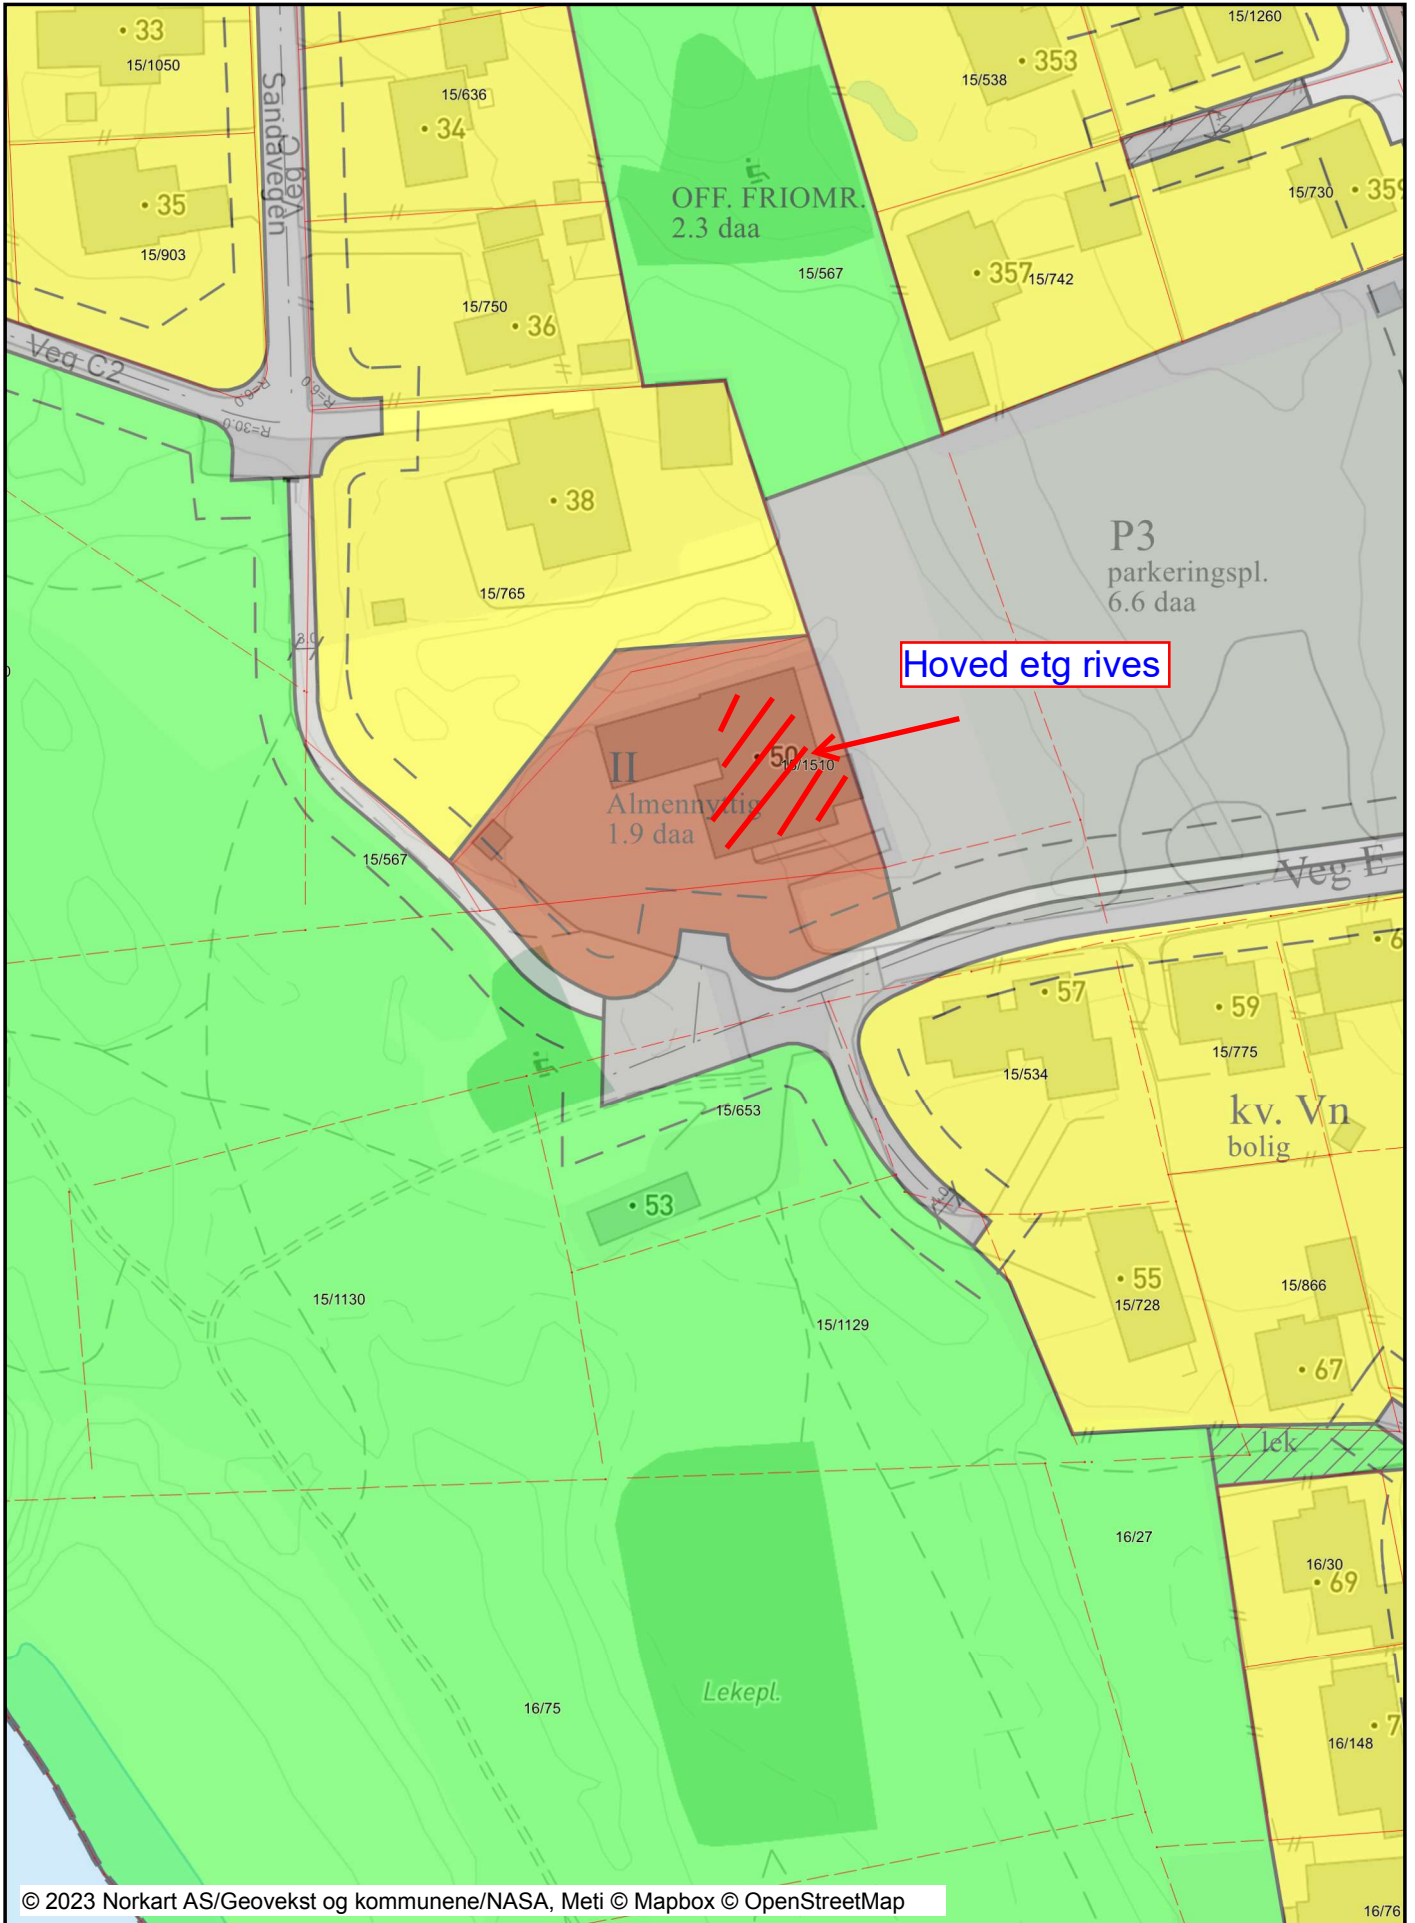

# Sandavegen, Adresse

Dato: 24.03.2023

Målestokk: 1:1000

Koordinatsystem: UTM 32N

## Tegnforklaring

### Reguleringsplan/Bebyggelsesplan PBL 1985

-  Område for boliger med tilhørende anlegg
-  Frittliggende småhusbebyggelse
-  Konsentrert småhusbebyggelse
-  Område for særskilt angitt almennyttig formål
-  Kjøreveg
-  Annen veggrunn
-  Gang-/sykkelveg
-  Gangveg
-  Parkeringsplass
-  Friområder
-  Anlegg for lek
-  Felles avkjørsel
-  Felles lekeareal for barn
-  Forretning/Kontor

### Eiendomsinformasjon

-  Eiendomsgrense u 15 cm
-  Eiendomsgrense o 15 cm
-  Gårds- og bruksnummer