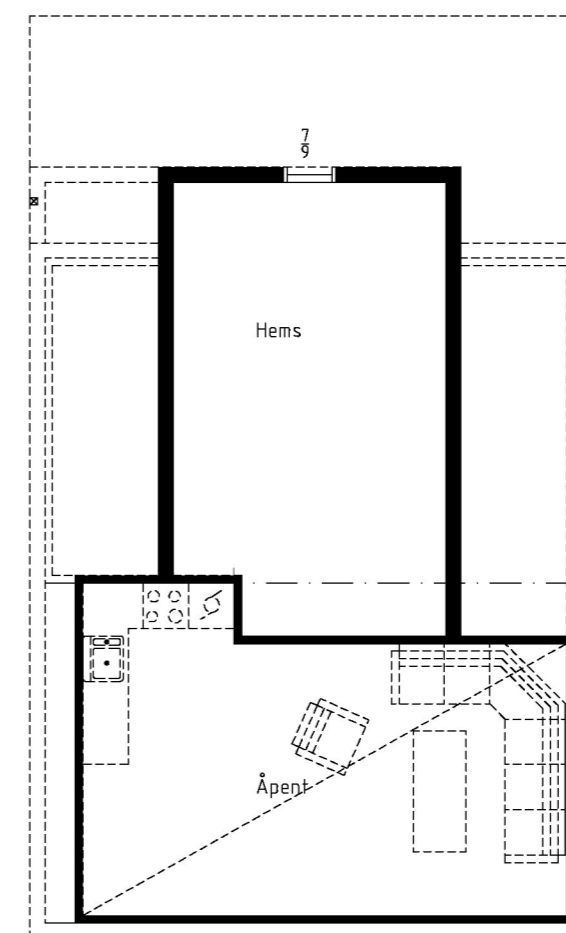

Fasade mot Sør

Fasade mot Nord

Fasade mot Vest

1. Etg

Hems

BYA: 79,9m²

Kommentarer til tegning.

1. Farge: hvit (mest mulig lik original farge)
2. Grunnmur: murfarge
3. Kledning: mest mulig lik originalkledning (enkeltfalsa uten staff)
4. Lister rundt vindu: mest mulig likt original i form og farge (dersom det kan finnes ut). Dersom ikke, nøytrale minimale i uttrykksformen som tegnet inn
5. Vindskier: mest mulig likt originalen i form og farge eller som vist på tegning
6. Takteking: enten likt Gnr.22 Bnr. 185 (nabonaust) eller grå Cembrit bølgeplater til tak

Dato 18.04.23	Konstr./Tegnet OvKvilhaug	Tracet Godkjent	Målestokk 1:100	Ove Kvilhaug	
Kontr.	Stand. kontr.				
Tone Lise og Sven Jakobsen Stavavegen 95 4274 Stol Gnr. 22 Bnr. 184				Naust/Fritid	
Henvisning		Beregning	Filnavn		