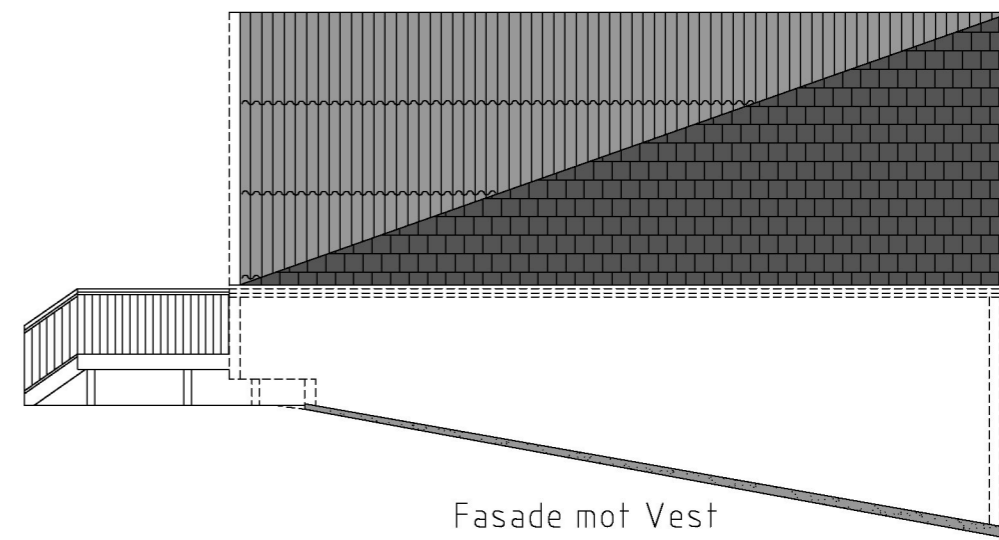

Fasade mot Sør

Fasade mot Nord

Fasade mot Vest

1. Etg

Hems

BYA: 79,9m²

Kommentarer til tegning.

1. Farge: hvit (mest mulig lik original farge)
2. Grunnmur: murfarge
3. Kledning: mest mulig lik originalkledning (enkeltfalsa uten staff)
4. Lister rundt vindu: mest mulig likt original i form og farge (dersom det kan finnes ut). Dersom ikke, nøytrale minimale i uttrykksformen som tegnet inn
5. Vindskier: mest mulig likt originalen i form og farge eller som vist på tegning
6. Takteking: enten likt Gnr.22 Bnr. 185 (nabonaust) eller grå Cembrit bølgeplater til tak

Dato 18.04.23	Konstr./Tegnet OvKvilhaug	Tracet Godkjent	Målestokk 1:100	Ove Kvilhaug	
Kontr.	Stand. kontr.				
Tone Lise og Sven Jakobsen Stavavegen 95 4274 Stol Gnr. 22 Bnr. 184				Naust/Fritid	
Henvisning		Beregning	Filnavn		