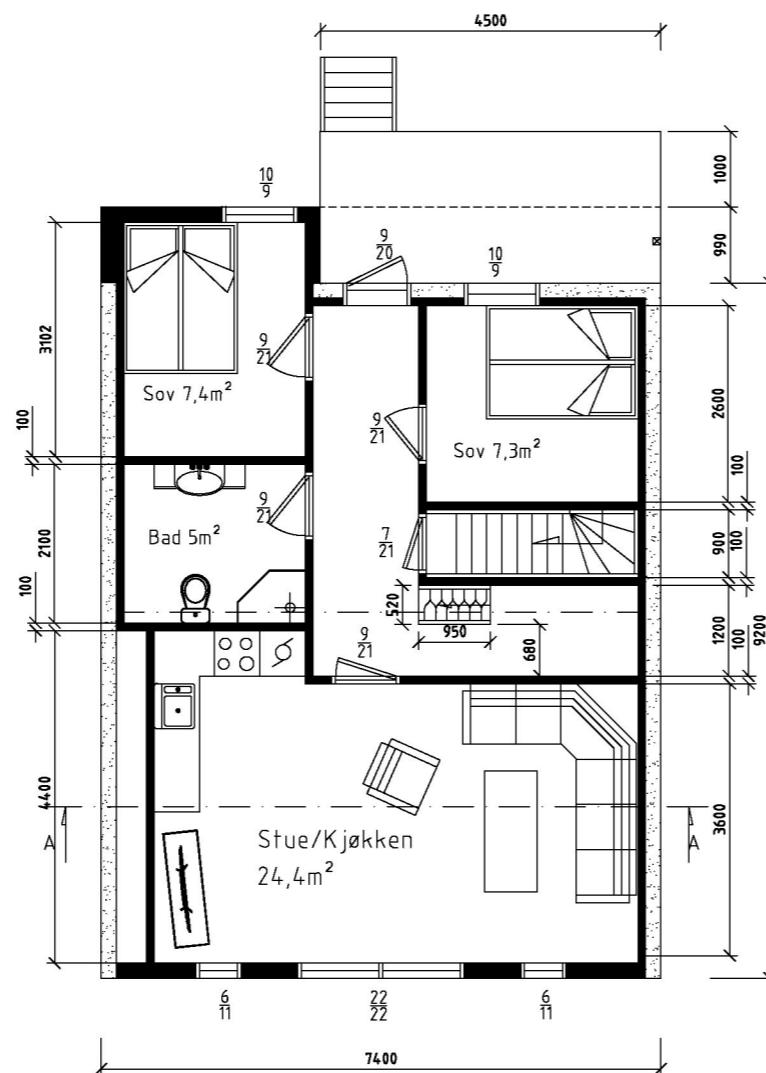

Fasade mot Sør

Fasade mot Nord

Fasade mot Vest

1. Etg

Hems

BYA: 79,9m²

Kommentarer til tegning.

1. Farge: hvit (mest mulig lik original farge)
2. Grunnmur: murfarge
3. Kledning: mest mulig lik originalkledning (enkeltfalsa uten staff)
4. Lister rundt vindu: mest mulig likt original i form og farge (dersom det kan finnes ut). Dersom ikke, nøytrale minimale i uttrykksformen som tegnet inn
5. Vindskier: mest mulig likt originalen i form og farge eller som vist på tegning
6. Takteking: enten likt Gnr.22 Bnr. 185 (nabonaust) eller grå Cembrit bølgeplater til tak

Dato 18.04.23	Konstr./Tegnet OvKvilhaug	Tracet Godkjent	Målestokk 1:100	Ove Kvilhaug	
Kontr.	Stand. kontr.				
Tone Lise og Sven Jakobsen Stavavegen 95 4274 Stol Gnr. 22 Bnr. 184				Naust/Fritid	
Henvisning		Beregning	Filnavn		