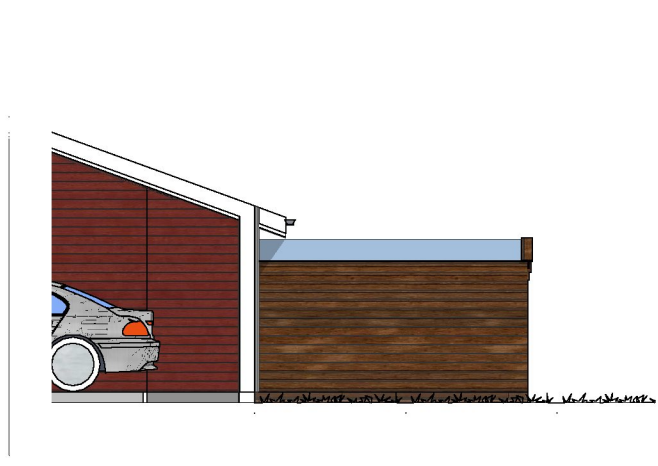

Rev	Nr	Beskrivelse	Dato	Sign	Kontr

Fase
Tilbud

Bente Goa Fagerheim	Godkjent	
	Kontroll prosjekt.	
Prosjekt Hagestue Vormedalsvegen 157 5542 Karmsund	Sign.	Kontroll
	Filnavn Bente 23.09.22.pln	
Gnr./Bnr./Festnr.: 147/409	Dato 23.09.22	
	Målestokk 1:50, 1:100	
Prosjektnr.: Prosjektnr.	Tegningsnr.: A20-3	
	Type tegning: Vinterhage	
		Kontroll utførende DKF
		Prosjektnr. for prosjekterende/lev.

Fasade V-Øst 1:100

Fasade V-Nord 1:100

Fasade V-Vest 1:100

Snitt V-B 1:50

1. etasje 1:50