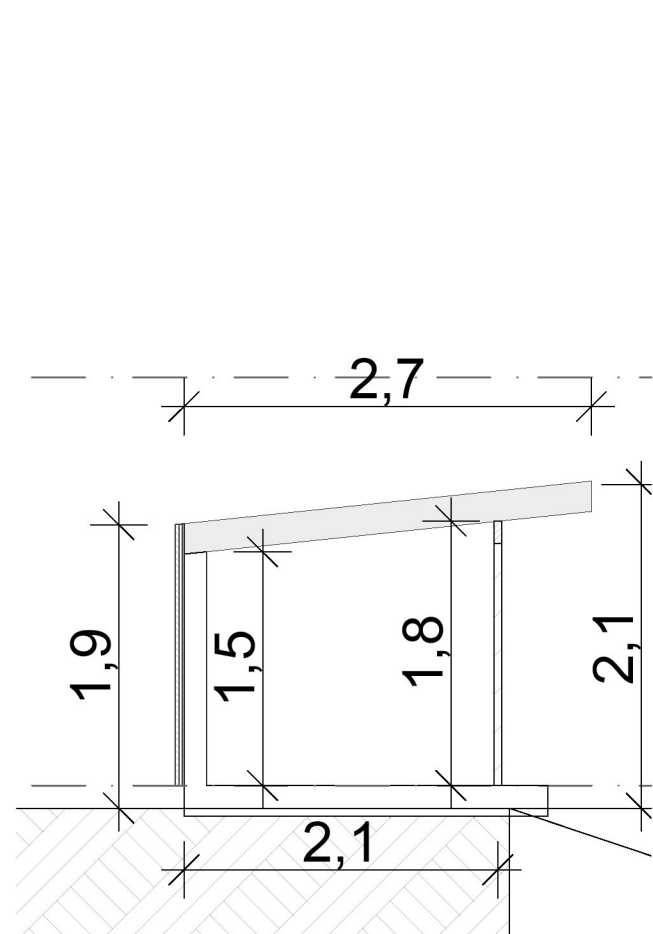

Rev	Nr	Beskrivelse	Dato	Sign	Kontr

Fase
Tilbud

Bente Goa Fagerheim	Godkjent	
	Kontroll prosjekt.	
Prosjekt Hagestue Vormedalsvegen 157 5542 Karmsund	Sign.	Kontroll
	Filnavn Bente 23.09.22.pln	
Gnr./Bnr./Festnr.: 147/409	Dato 23.09.22	
	Målestokk 1:50, 1:100	
Prosjektnr.: Prosjektnr.	Tegningsnr.: A20-3	
	Type tegning: Vinterhage	
		Kontroll utførende DKF
		Prosjektnr. for prosjekterende/lev.

Fasade V-Øst 1:100

Fasade V-Nord 1:100

Fasade V-Vest 1:100

Snitt V-B 1:50

1. etasje 1:50