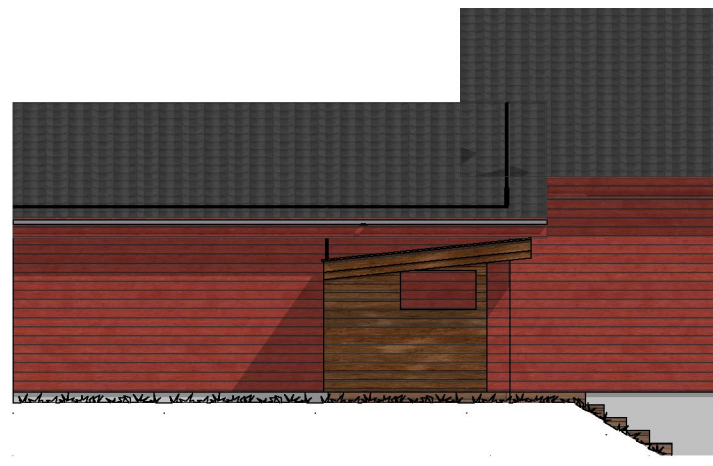

Rev	Nr	Beskrivelse	Dato	Sign	Kontr

Fase
Tilbud

Bente Goa Fagerheim	Godkjent	
	Kontroll prosjekt.	
Prosjekt Hagestue Vormedalsvegen 157 5542 Karmsund	Sign.	Kontroll
	Filnavn Bente 23.09.22.pln	
Gnr./Bnr./Festnr.: 147/409	Dato 23.09.22	
	Målestokk 1:50, 1:100	
Prosjektnr.: Prosjektnr.	Tegningsnr.: A20-3	
	Type tegning: Vinterhage	
		Kontroll utførende DKF
		Prosjektnr. for prosjekterende/lev.

Fasade V-Øst 1:100

Fasade V-Nord 1:100

Fasade V-Vest 1:100

Snitt V-B 1:50

1. etasje 1:50