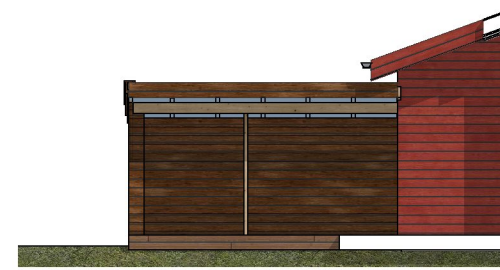

Rev	Nr	Beskrivelse	Dato	Sign	Kontr

Fase
Tilbud

Bente Goa Fagerheim	Godkjent	
	Kontroll prosjekt.	
Prosjekt Hagestue Vormedalsvegen 157 5542 Karmsund	Sign.	Kontroll
	Filnavn Bente 23.09.22.pln	
Gnr./Bnr./Festnr.: 147/409	Dato 23.09.22	
	Målestokk 1:50, 1:100	
Prosjektnr.: Prosjektnr.	Tegningsnr.: A20-3	
	Type tegning: Vinterhage	
		Kontroll utførende DKF
		Prosjektnr. for prosjekterende/lev.

Fasade V-Øst 1:100

Fasade V-Nord 1:100

Fasade V-Vest 1:100

Snitt V-B 1:50

1. etasje 1:50