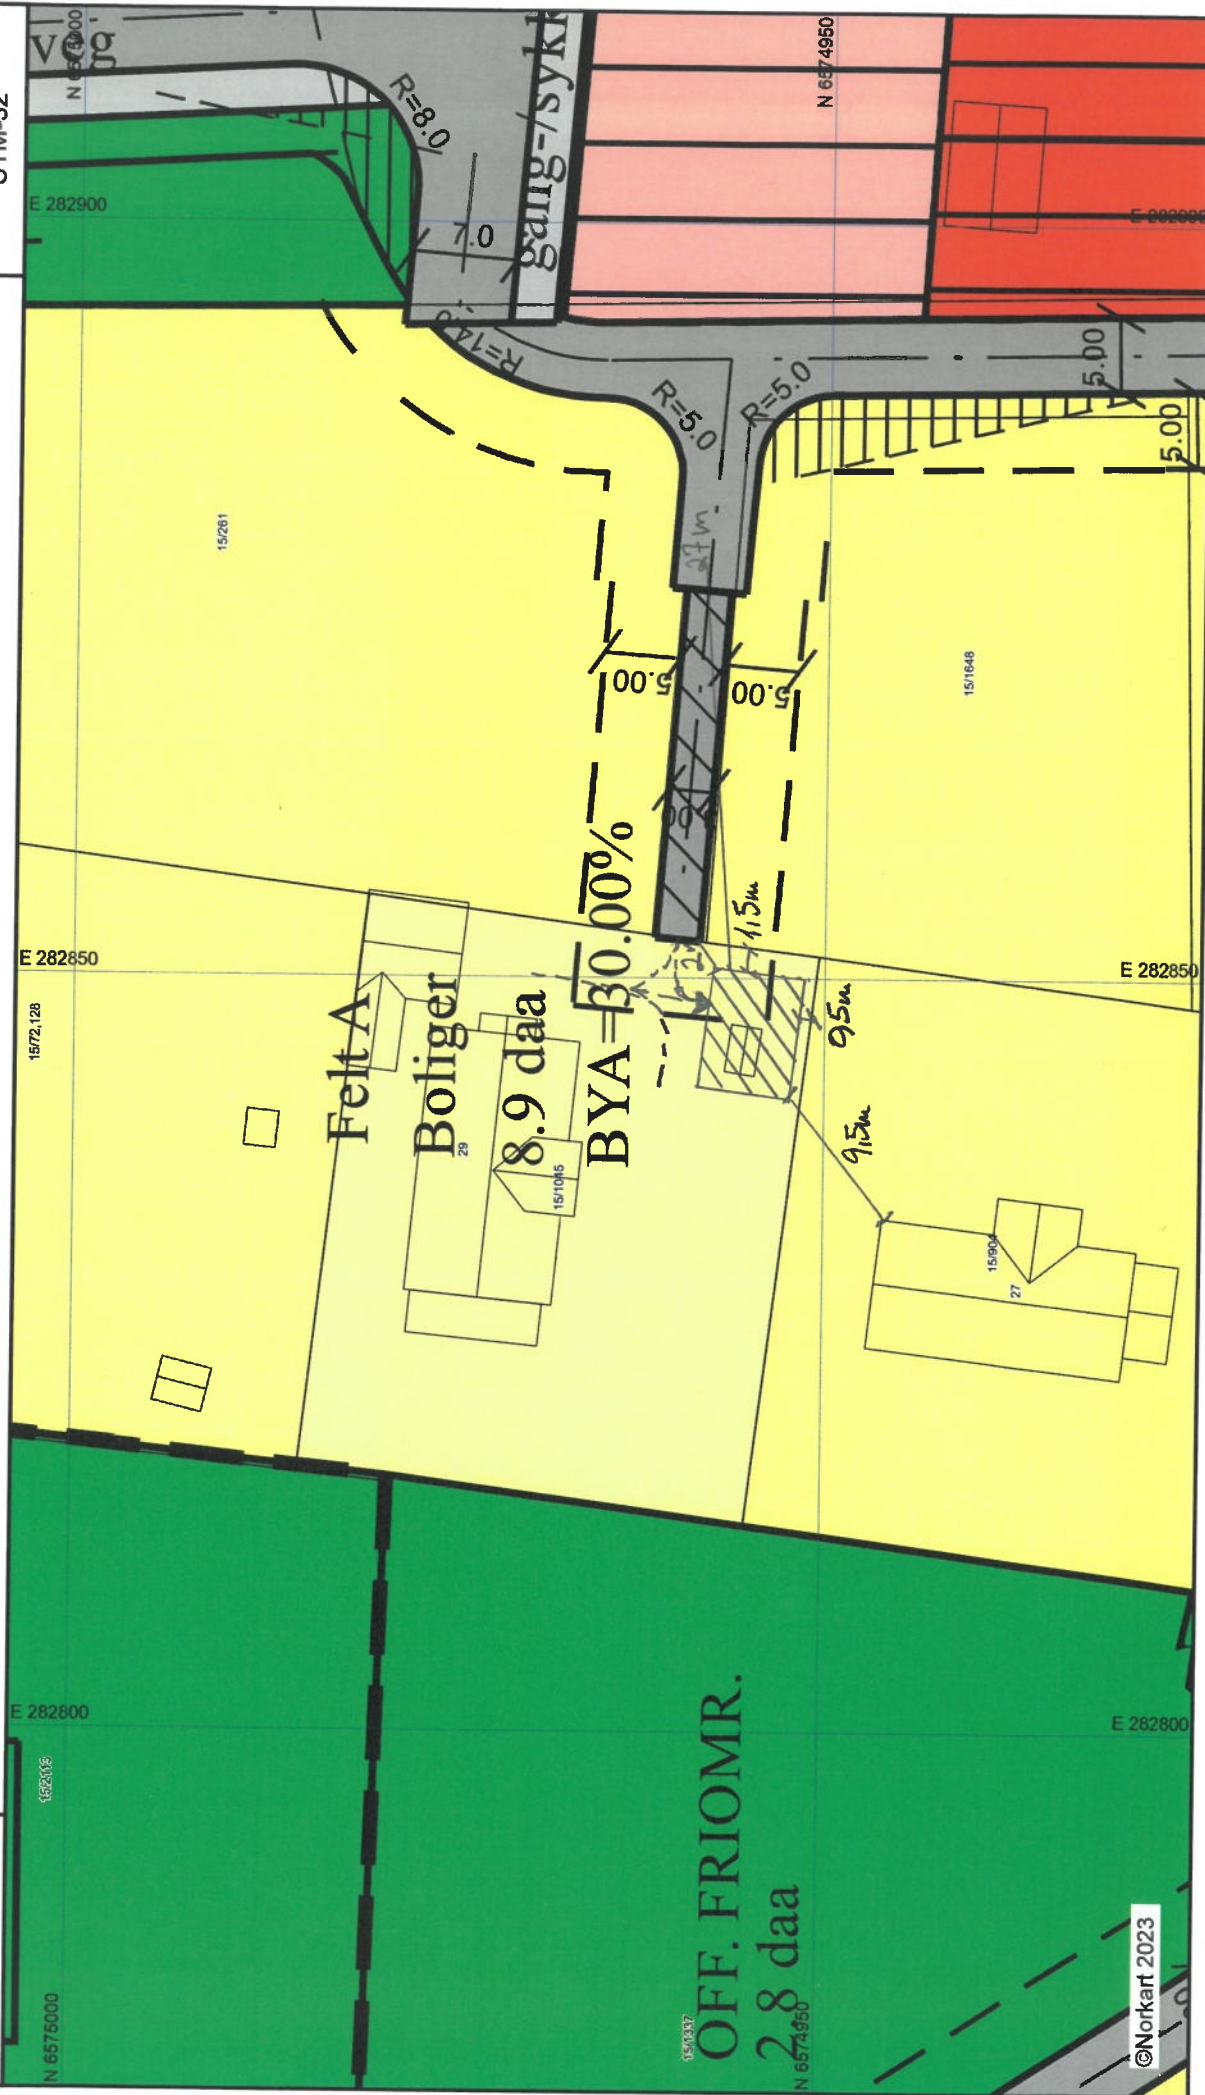

D-2

Karmøy kommune

Reguleringsplankart

Eiendom: 15/1045
Adresse: Austigard 29

Utskriftsdato: 20.04.2023
Målestokk: 1:500

UTM-32

1) Det tas forbehold om feil i kartgrunnlaget. 2) Ved utskrift fra PDF-fil kan målestokken bli unøyaktig. 3) Kommuneplanen er laget for små målestokker og kan være unøyaktig hvis man zoomer mye inn i planen.