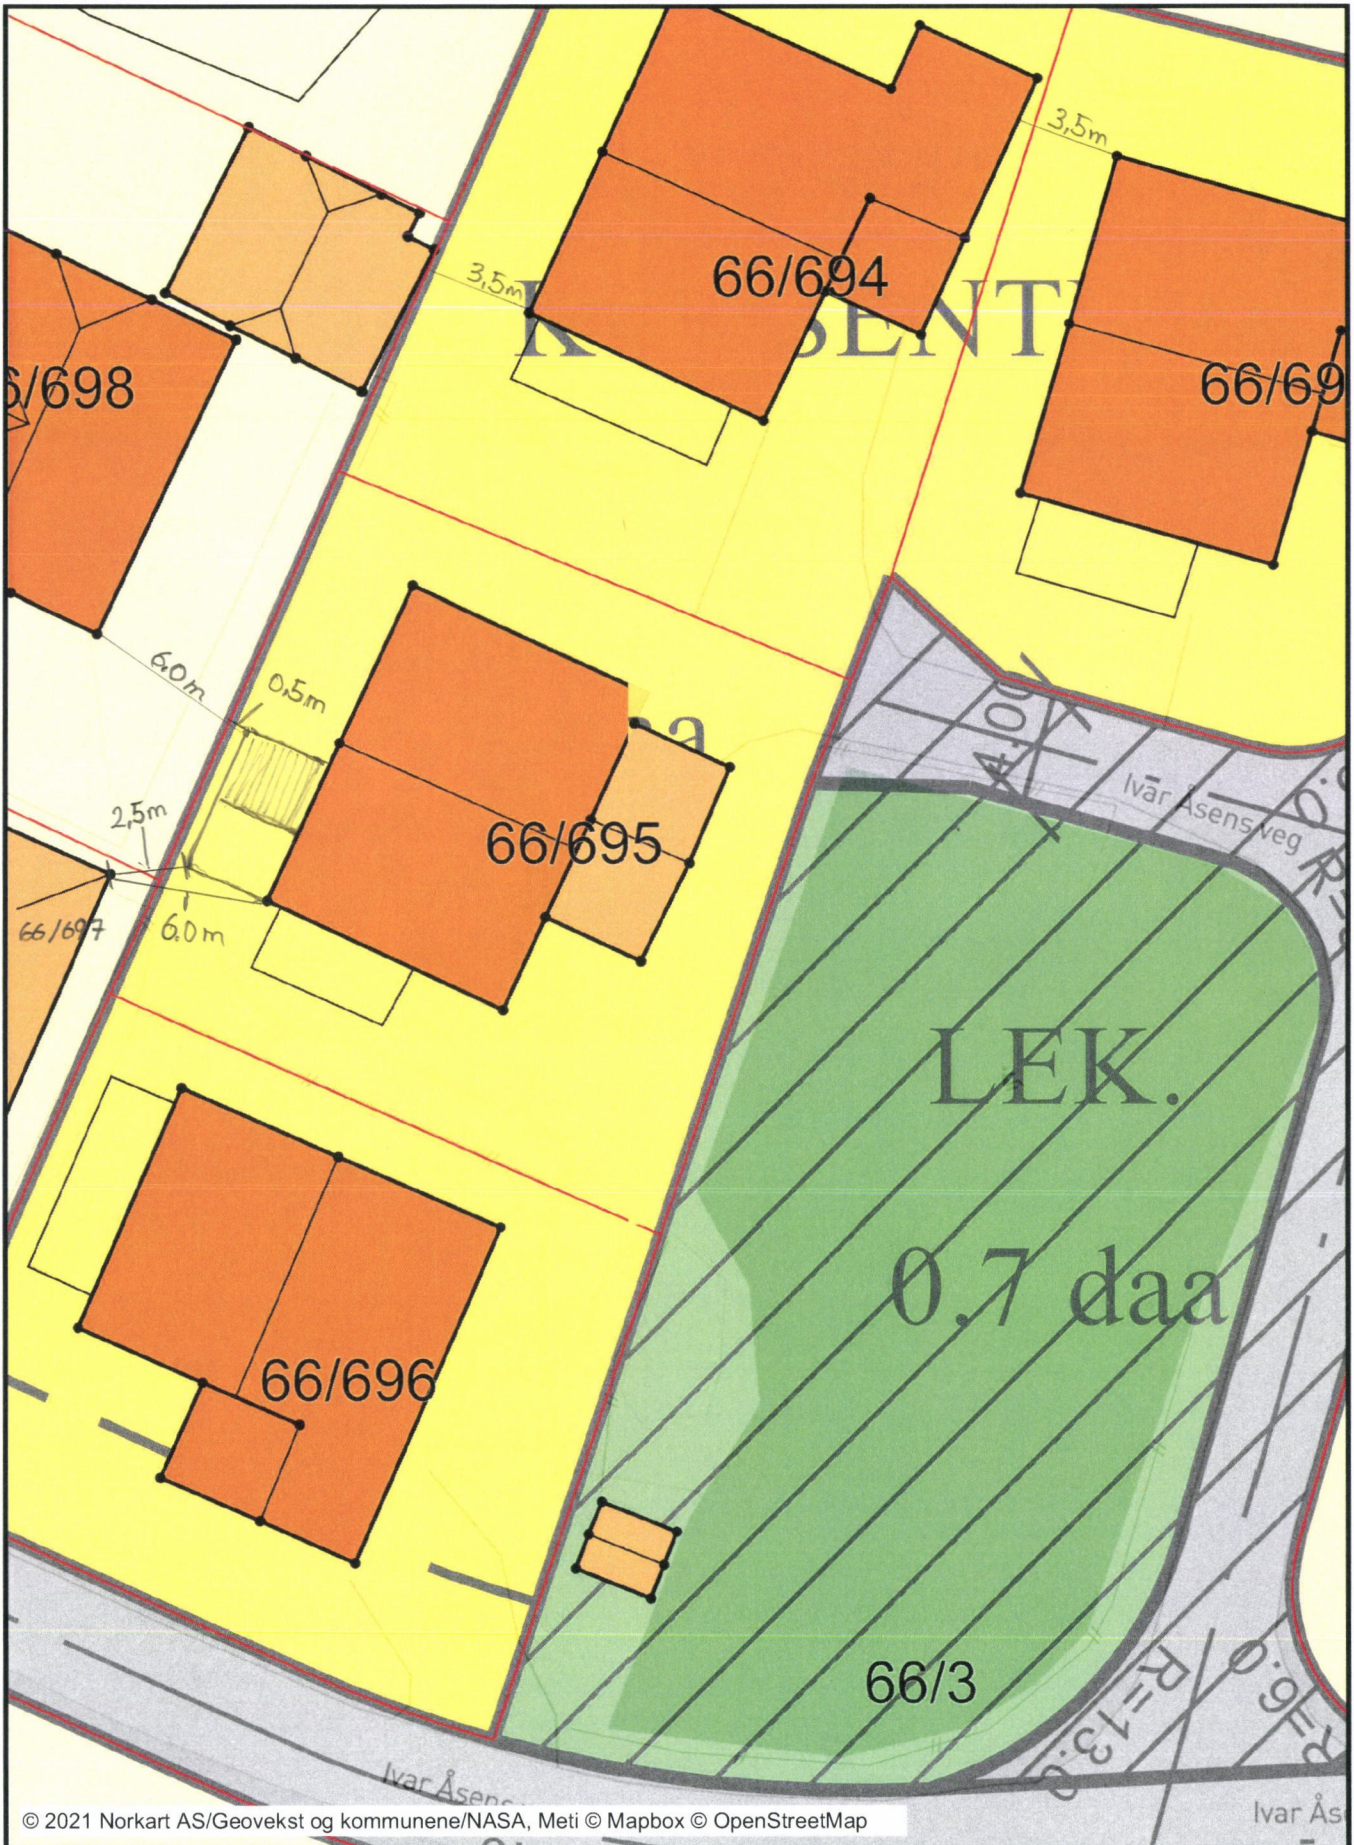

Ivar Åsens veg 24

Dato: 22.11.2021

Målestokk: 1:250

Koordinatsystem: UTM 32N

Marit. Lundberg @