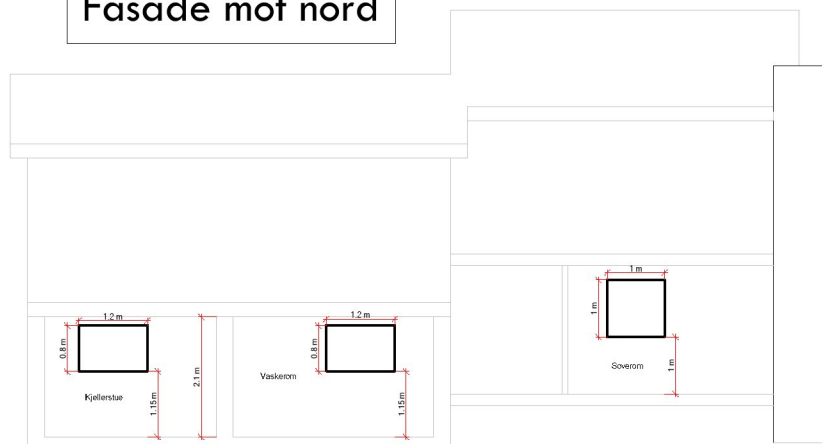

### Fasade mot vest

### Fasade mot sør

### Fasade mot nord

Plassering og dimensjon  
vinduer og dører.

Målestokk: 1:100