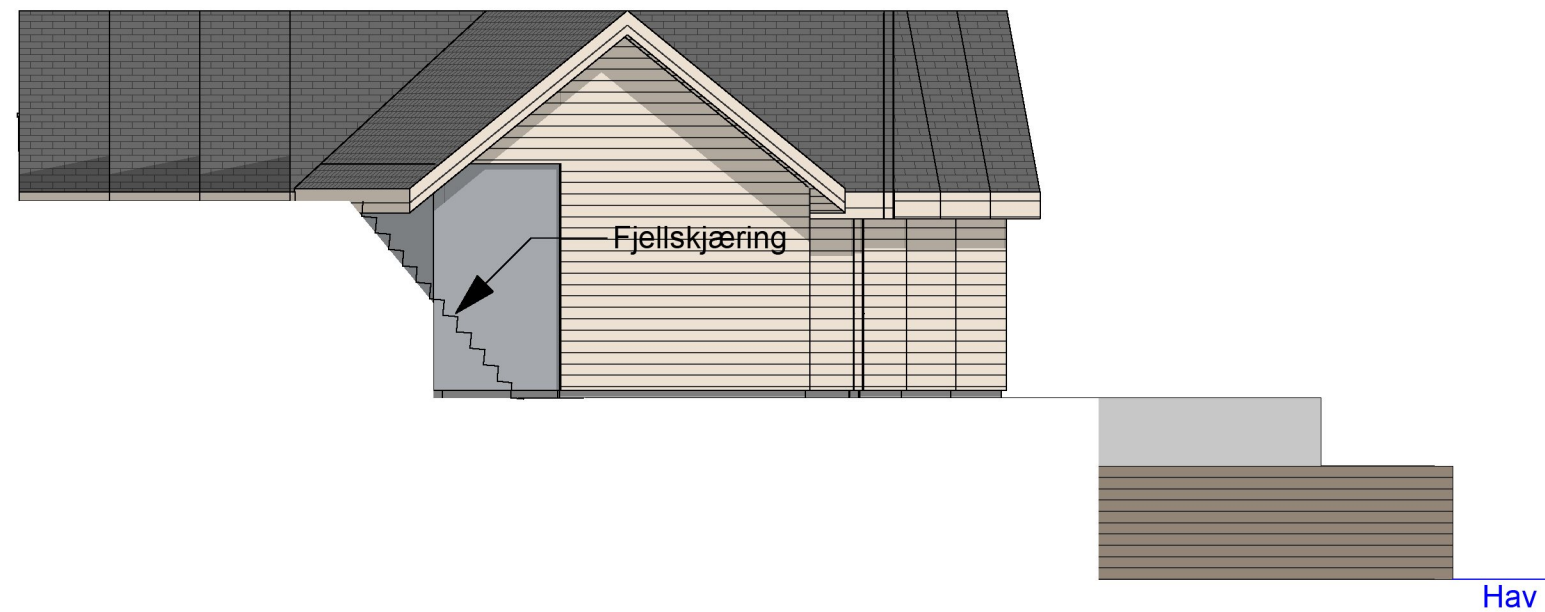

1:100 Fasade Vest

Parkering

1:100 Fasade Nord

Prosjekt: Naust Osnes - Utvidelse nord	Sign.: MØ
Tiltakshaver: Sørvik Prosjekt AS Kvalavågvegen 549 4264 Kvalavåg	Gnr./Bnr./Festenr.: 140/303
Ansvarlig søker: Hus28 AS Longhamarvegen 15 5536 Haugesund	Hus28 Leverandør av: SYSTEMHUS
© Alle rettigheter tilhører utførende for prosjektering, kopiering eller bruk av disse tegningene er forbudt uten skriftlig samtykke	Dato: 21.04.2023
Tegning: Fasade Nord og Vest	Målestokk: 1:100
Tegningsnr.: A40-01	Rev.: .