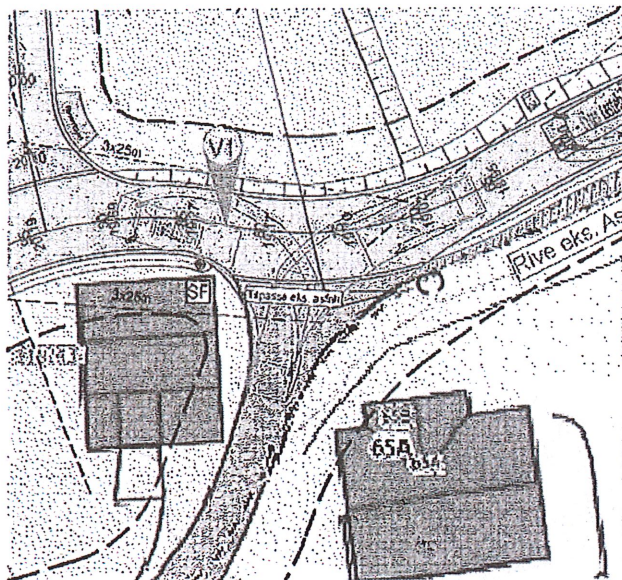

Vi som grunneiere av gnr/bnr 119/43 gir Karmøy kommune rett til å kunne snu renovasjonsbiler, brannbiler etc i krysset som vist under:

Det gis også rett til å bruke frisikten som er regulert der hvor läven står.