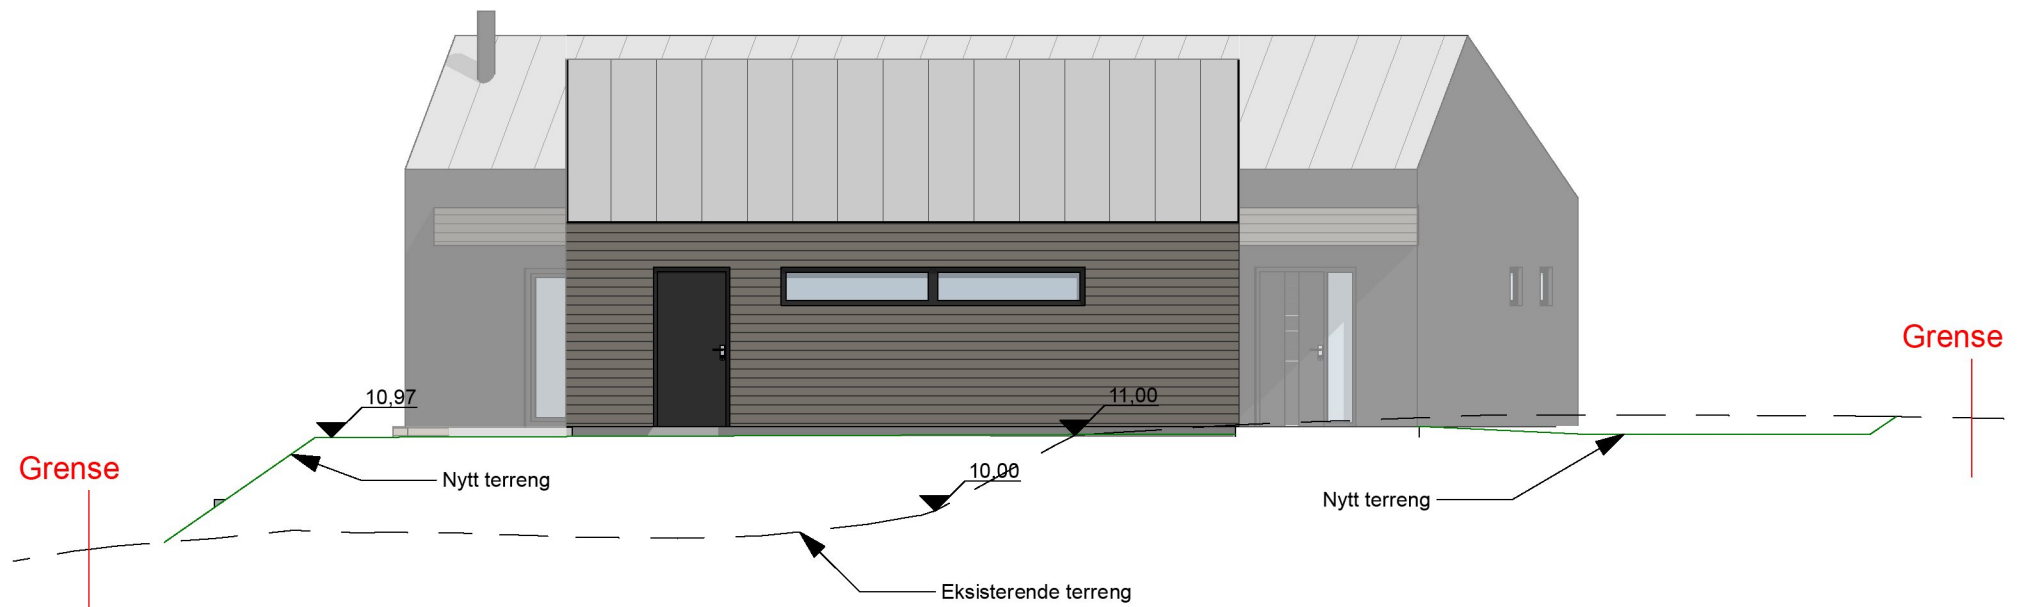

1:100 Fasade Øst

1:100 Fasade Sør

Prosjekt: <b>Osnebakken</b>		Kontroll prosjekt:	
Tiltakshaver: <b>Hus28 Prosjekt AS</b> Longhammarvegen 15 5536 Haugesund		Sign.: <b>MØ</b>	Gnr./Bnr./Festenr.: <b>140/293</b>
Prosjekterende: <b>Hus28 AS</b> Longhammarvegen 15 5536 Haugesund		Dato: <b>02.02.23</b>	
© Alle rettigheter tilhører utførende for prosjektering, kopiering eller bruk av disse tegningene er forbudt uten skriftlig samtykke		Målestokk: <b>1:100</b>	
Tegning: <b>Fasade Sør og Øst</b>		Tegningsnr.: <b>A40-12</b>	Rev.: