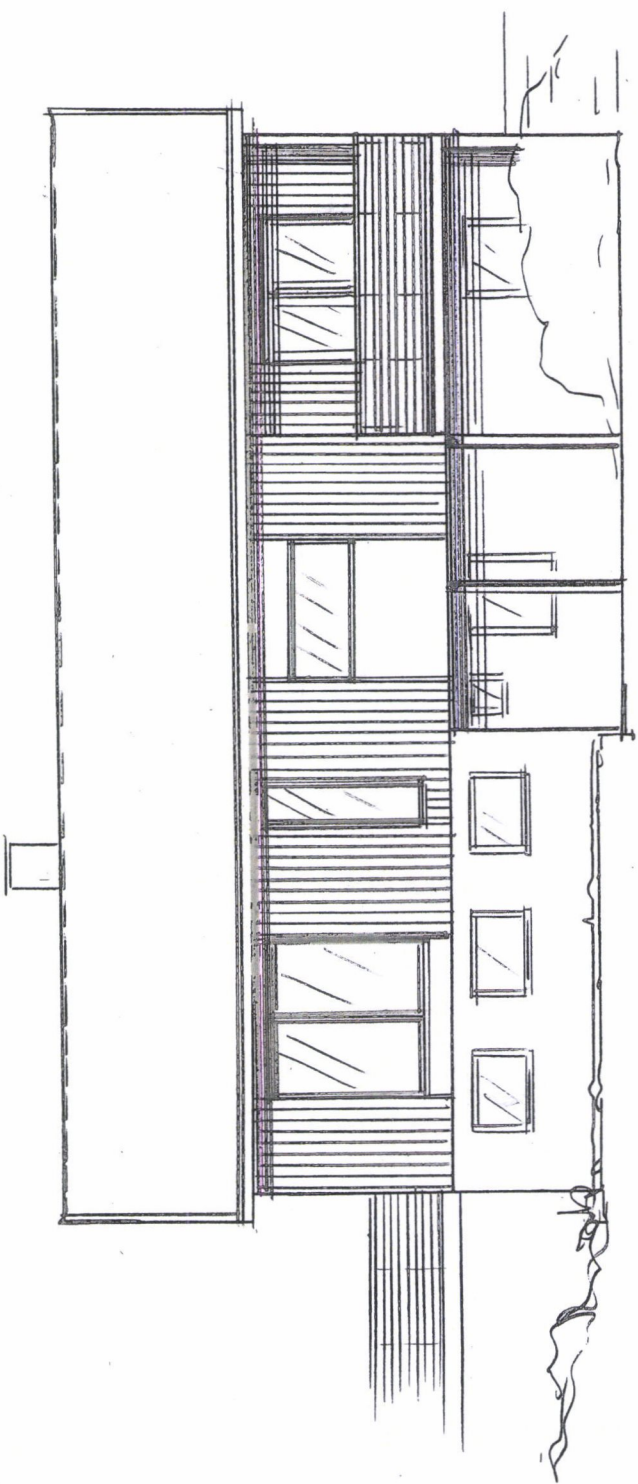

FASADE NORD
(INGEN ENDRING)

FASADE SØD

FASADE ØST

FASADE VEST
(INGEN ENDRING)

Dato	Konst/Tegnet	Godkjent	Målestokk	Gnr.
	<i>[Signature]</i>		1:100	38
				Bnr.
				154
MADSEN SVARSTEIN				OMBYGG. BOLIG
SYREVÅG 37 V280500 DENMARK				FASADENDRINK
Tegn. nr. 2		FASADEN		