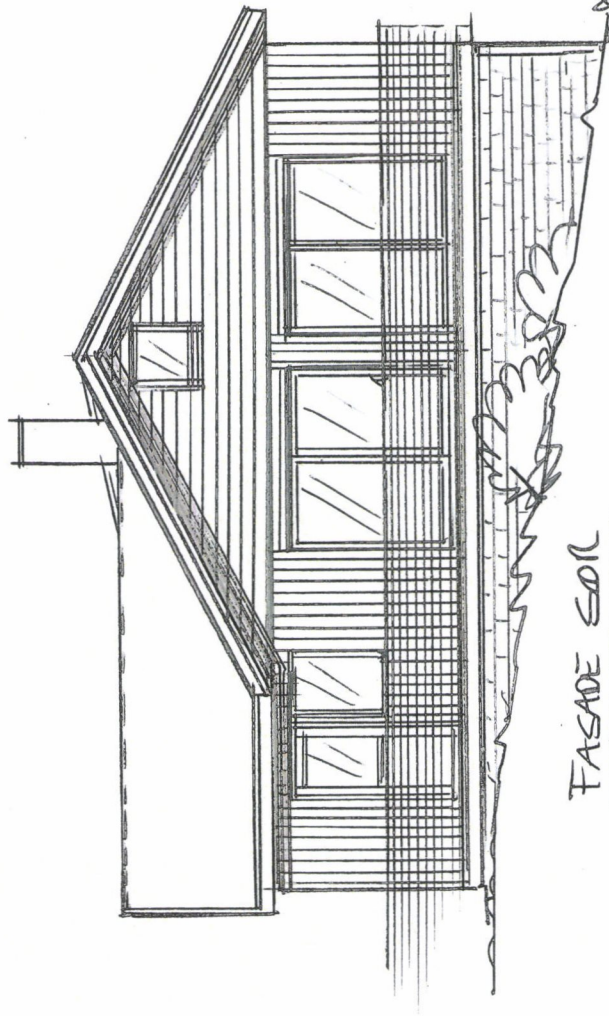

FASADE NORD
(INGEN ENDRING)

FASADE SØD

FASADE ØST

FASADE VEST
(INGEN ENDRING)

Dato	Konst/Tegnet	Godkjent	Målestokk	Gnr.
	<i>[Signature]</i>		1:100	38
				Bnr.
				154
MADSEN SVARSTEIN				OMBYGG. BOLIG
SYREVÅG 37 V280500 DENMARK				FASADENDRINK
Tegn. nr. 2		FASADEN		