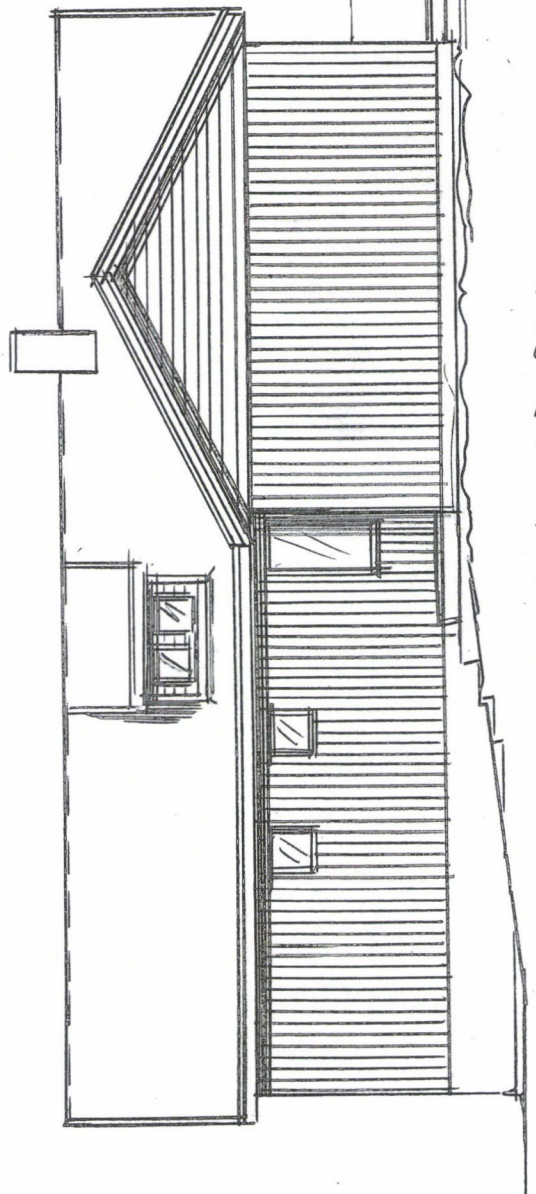

FASADE NORD
(INGEN ENDRING)

FASADE SØD

FASADE ØST

FASADE VEST
(INGEN ENDRING)

Dato	Konst/Tegnet	Godkjent	Målestokk	Gnr.
	<i>[Signature]</i>		1:100	38
				Bnr.
				154
MADSEN SVARSTEIN				OMBYGG. BOLIG
SYREVÅG 37 V280500 DENMARK				FASADENDRINK
Tegn. nr. 2		FASADEN		