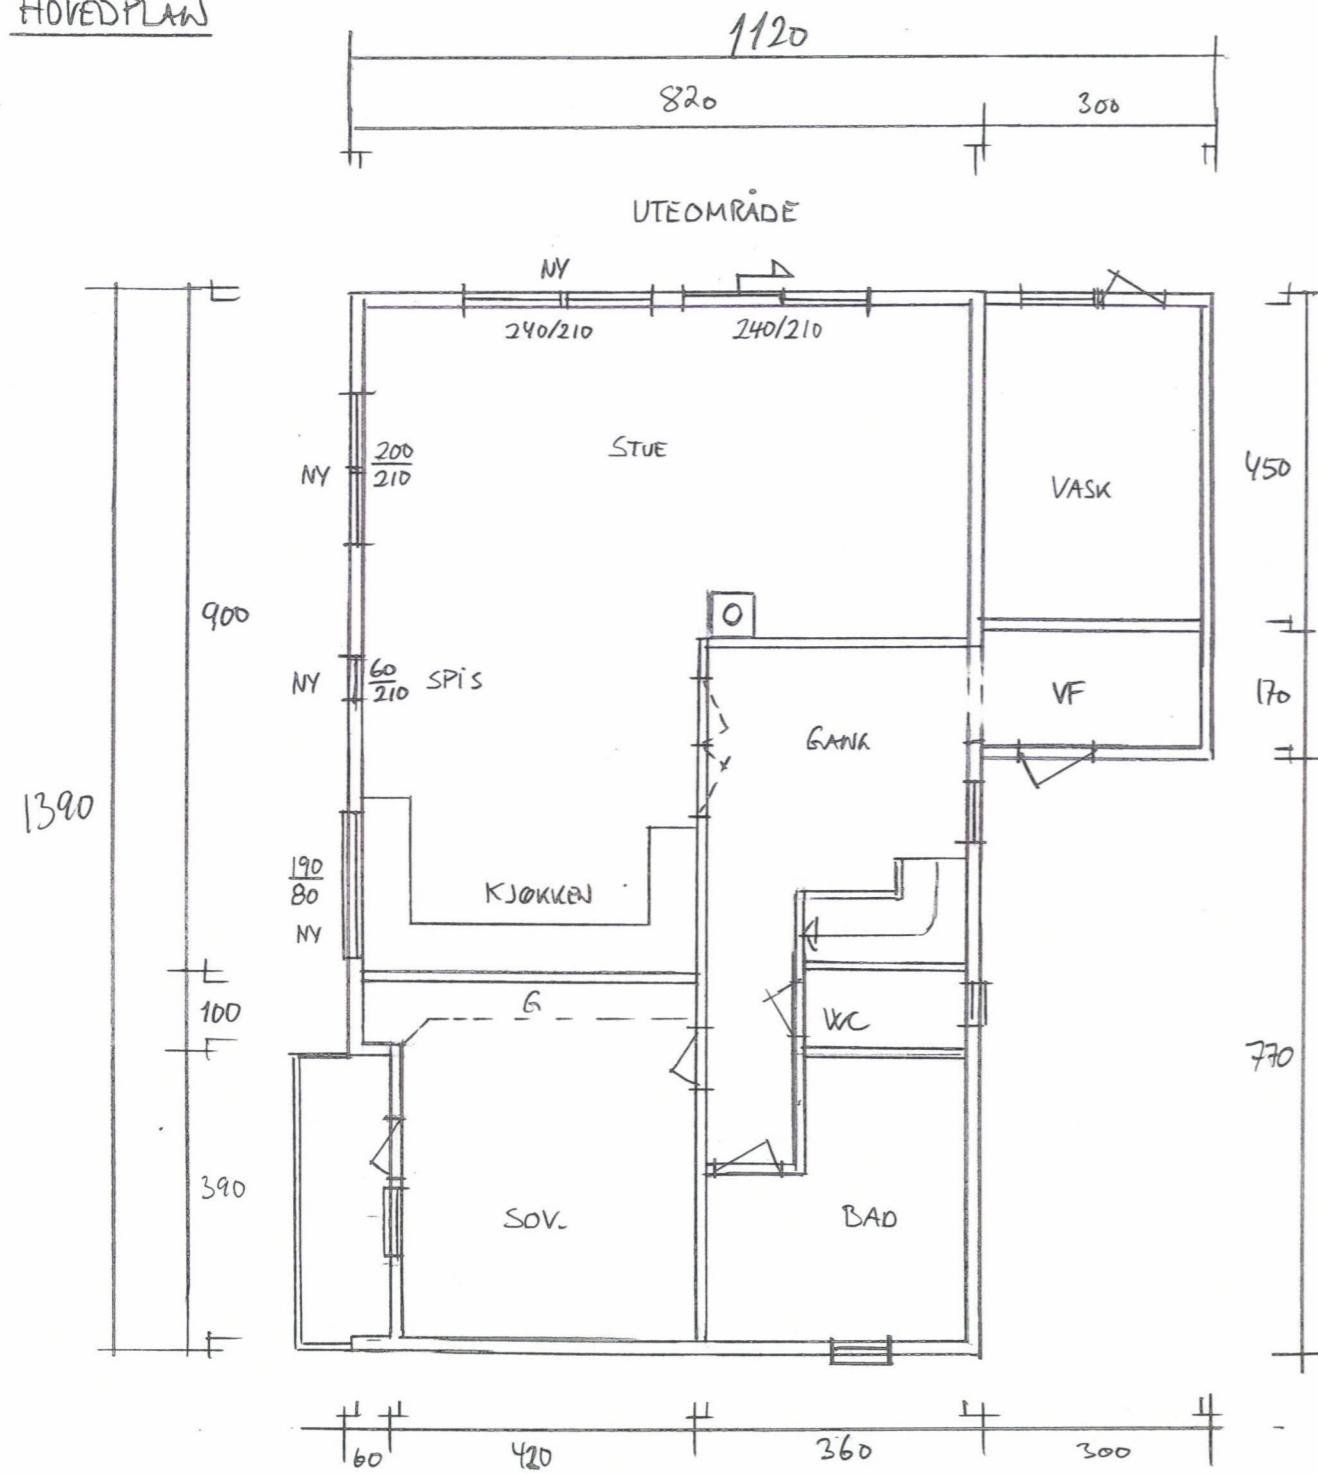

Hovedplan

Dato	Konst/Tegnet	Godkjent	Målestokk	Gnr: 38
25.04.23	<i>[Signature]</i>		1:100	Bnr: 154
MADSEN SKARSTEIN				OMBYGG BOLIG FASTOEMDRING
SVREVÅG. 37 4280 SKUDENESHAMN				
Tegn. nr. 1		PLAN/FAS.		