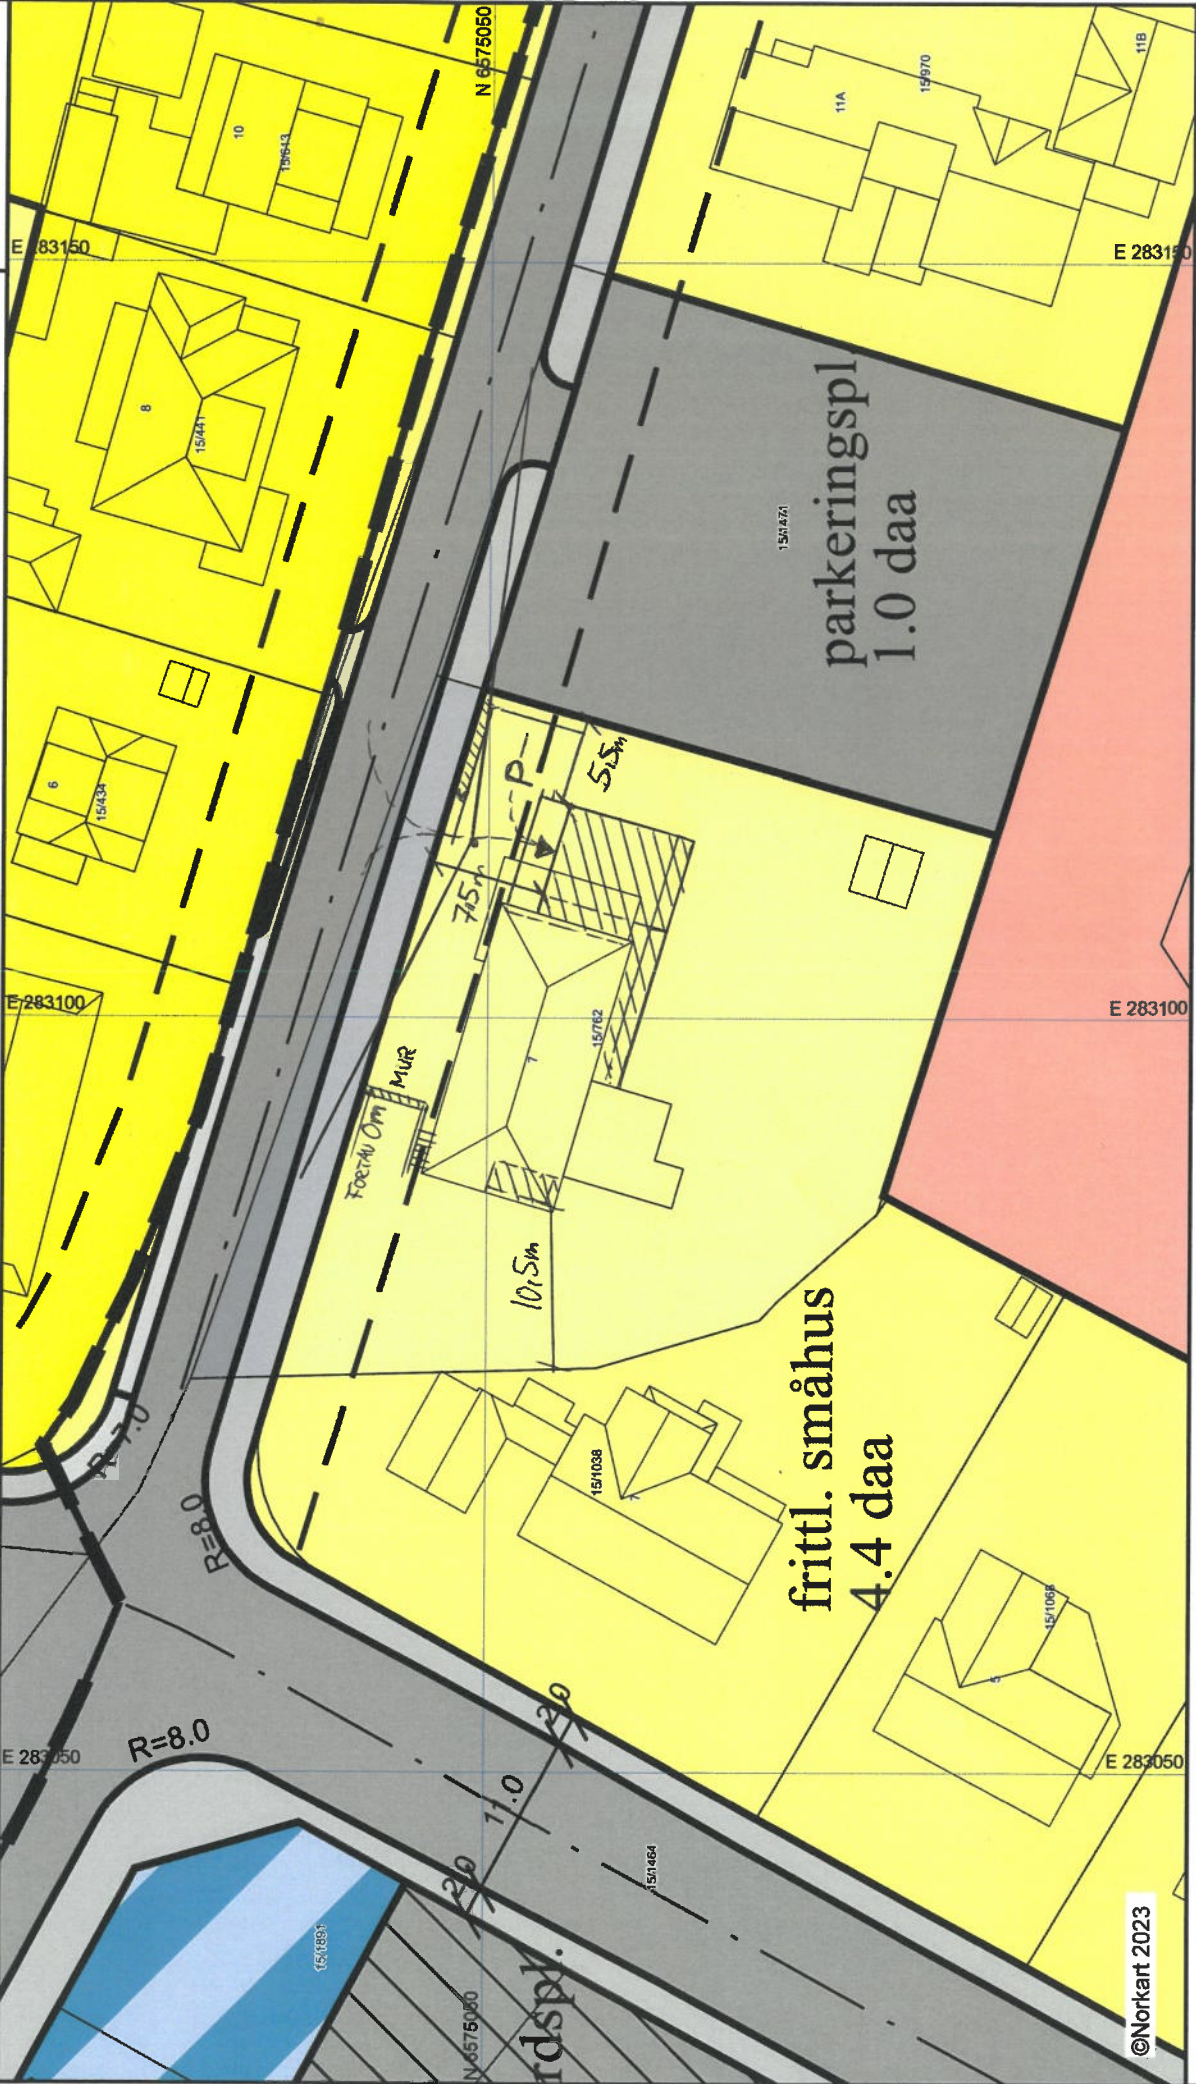

Karmøy kommune

Reguleringsplankart

D-5

Eiendom: 15/762

Adresse: Åkravegen 7

Utskriftsdato: 21.04.2023

Målestokk: 1:500

UTM-32

©Norkart 2023

1) Det tas forbehold om feil i kartgrunnlaget. 2) Ved utskrift fra PDF-fil kan målestokken bli unøyaktig. 3) Kommuneplanen er laget for små målestokker og kan være unøyaktig hvis man zoomer mye inn i planen.