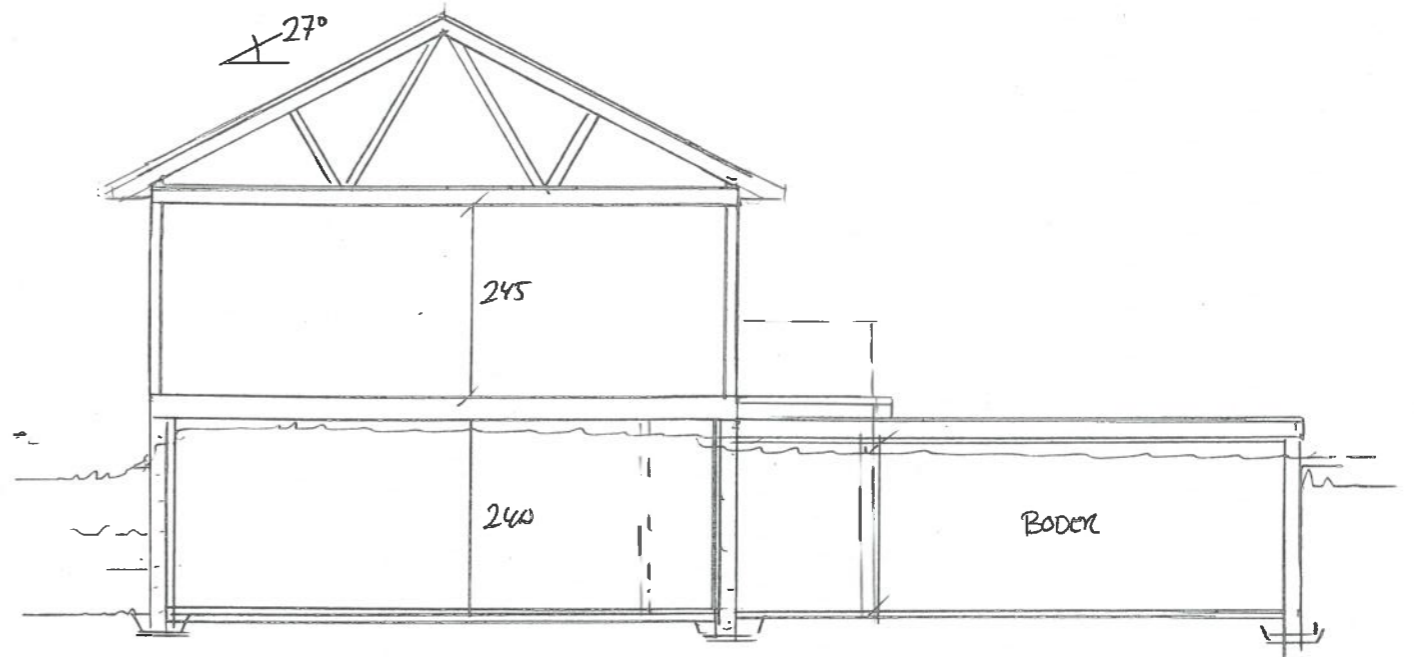

Hoved - PLAN

SNITT

Dato	Konst/Tegnet	Godkjent	Målestokk	Gnr:
24.08.23	<i>[Signature]</i>		1:100	15
JENSEN SUGRLAND				Bnr:
ÅKRAVELEN 7 4770 ÅKREHAMN				762
Tegn. nr. 2:	PLAN / SNITT			TILBYGG BOLIG
				FASADE ENDRING