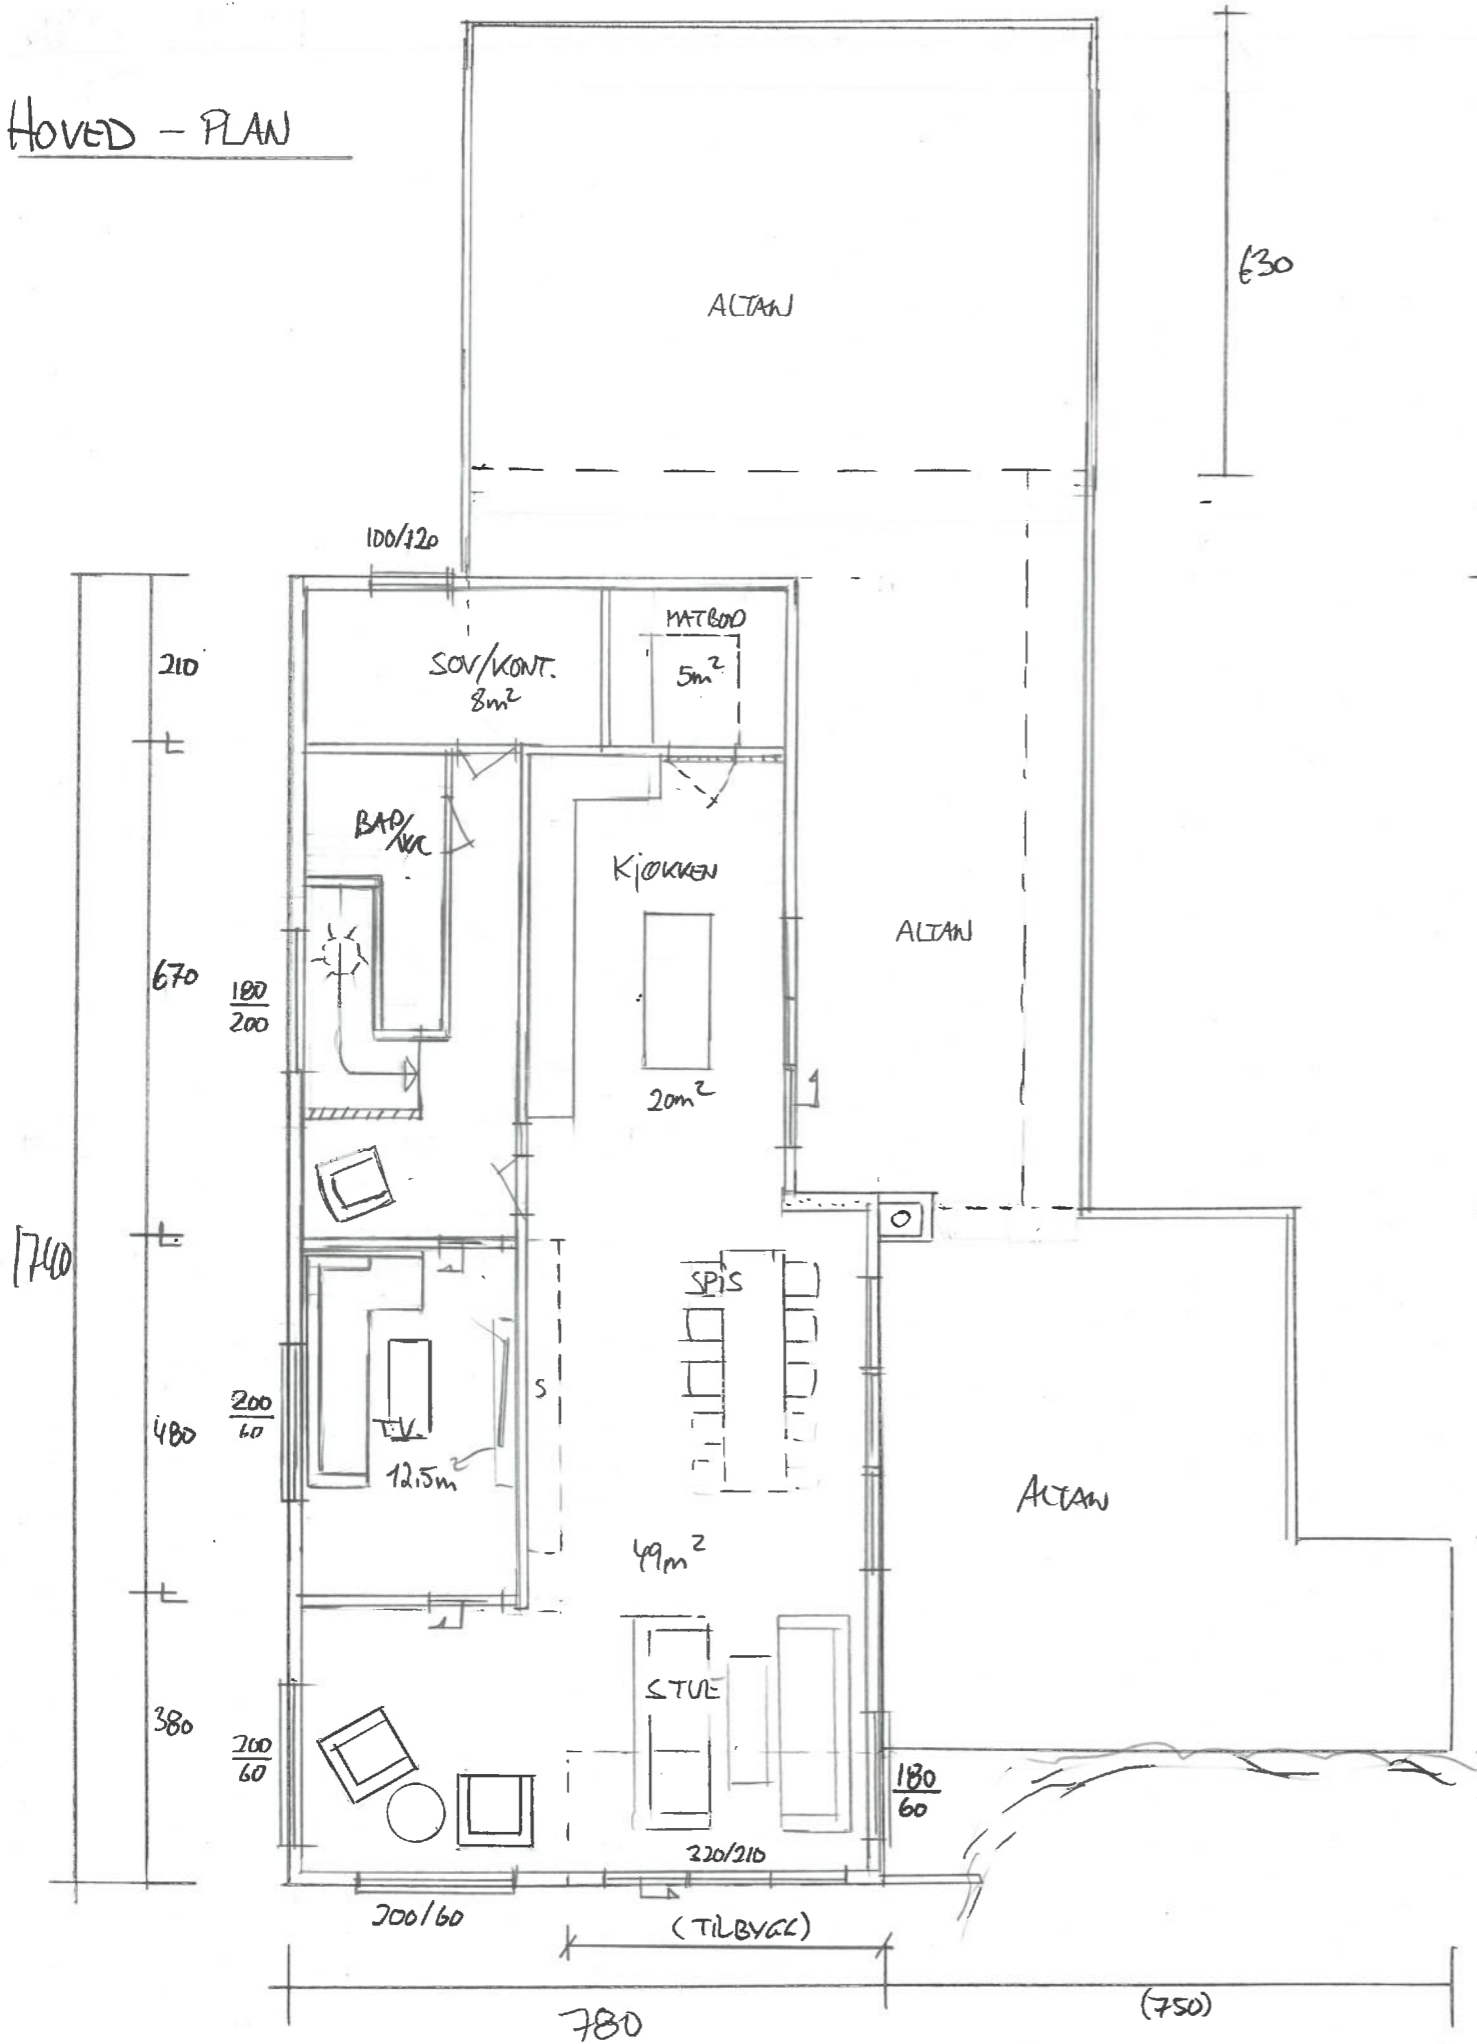

Hoved - PLAN

SNITT

Dato	Konst/Tegnet	Godkjent	Målestokk	Gnr:
24.08.23	<i>[Signature]</i>		1:100	15
JENSEN SUGRLAND				Bnr:
ÅKRAVELEN 7 4770 ÅKREHAMN				762
Tegn. nr. 2:	PLAN / SNITT			TILBYGG BOLIG
				FASADE ENDRING