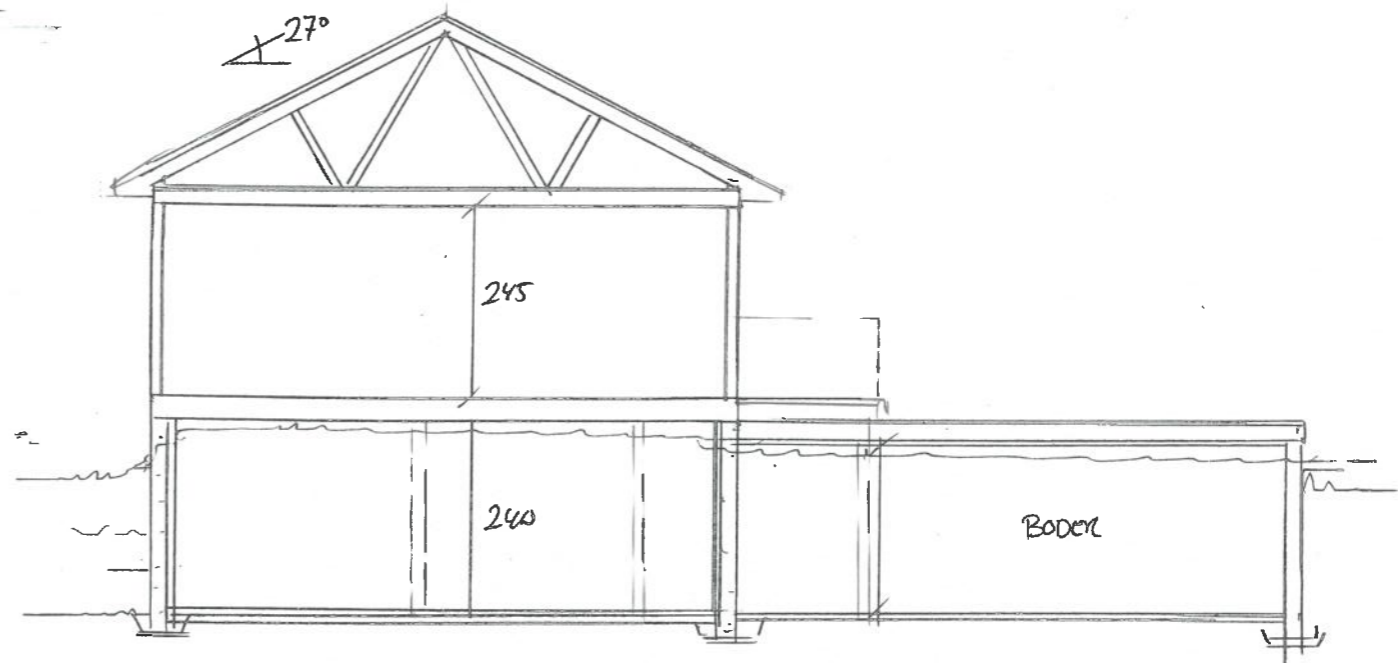

GRUNN - PLAN

SNITT

Dato	Konst/Tegnet	Godkjent	Målestokk	Gnr:
24.04.23	<i>[Signature]</i>		1:100	15
JENSEN SKORLAND				Bnr:
ÄNDRING 7 4270 ÄNDRINGEN				762
Tegn. nr. 1	PLAN / SNITT		TILBYGG BOLIG FASADE ENDRING	