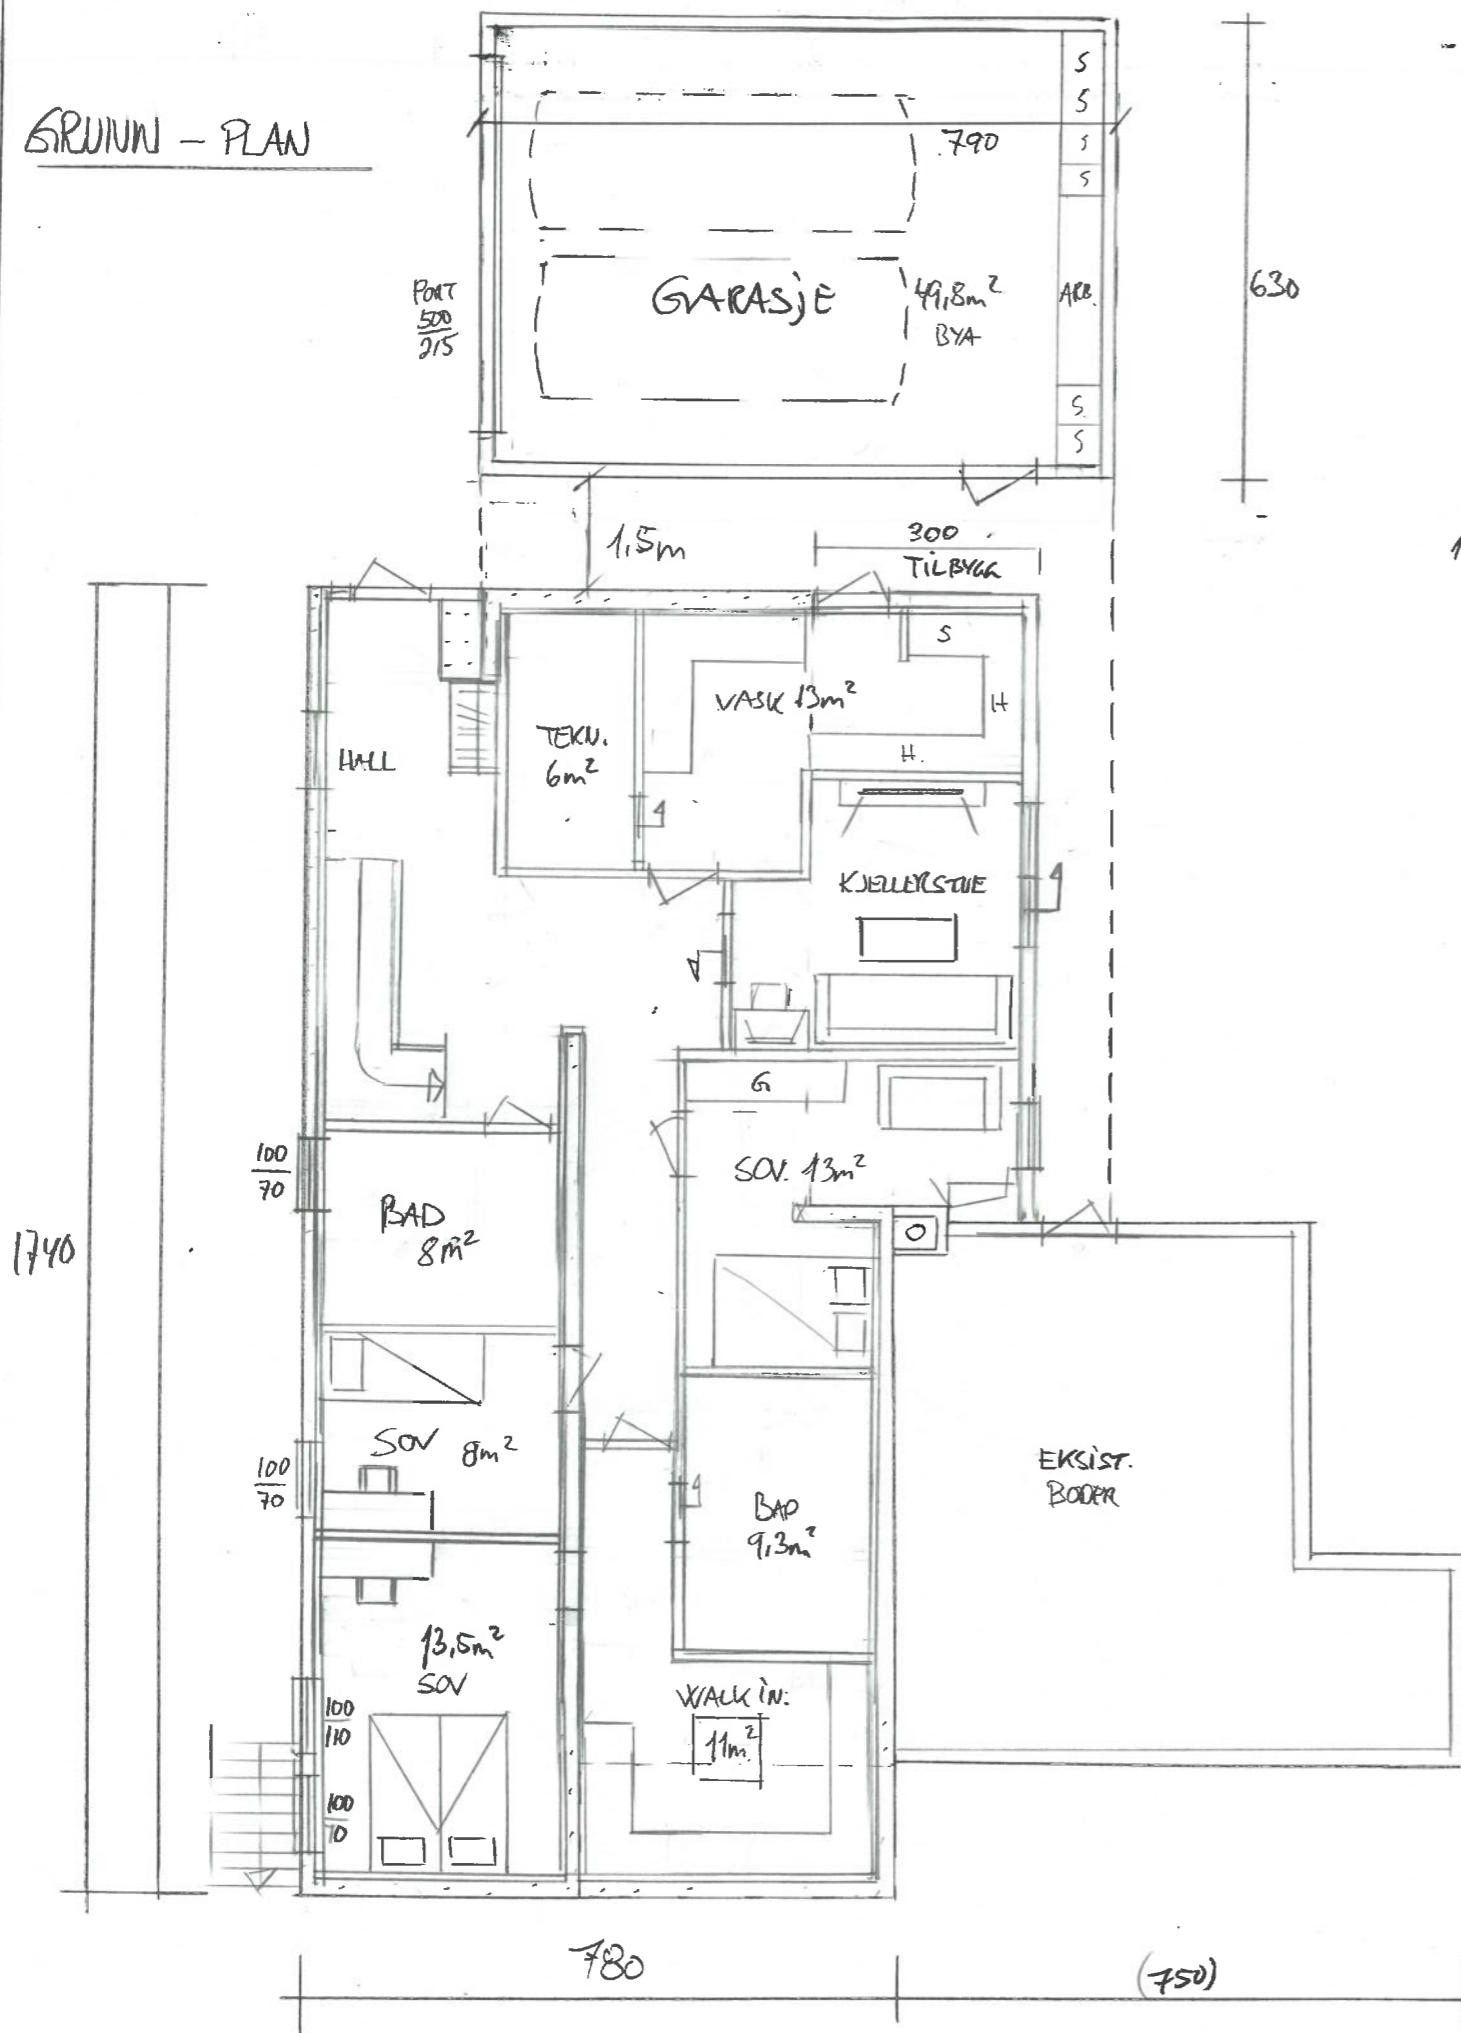

GRUNN - PLAN

SNITT

Dato	Konst/Tegnet	Godkjent	Målestokk	Gnr:
24.04.23	<i>[Signature]</i>		1:100	15
JENSEN SKORLAND				Bnr:
ÄNDRING 7 4270 ÄNDRINGEN				762
Tegn. nr. 1	PLAN / SNITT		TILBYGG BOLIG FASADE ENDRING	