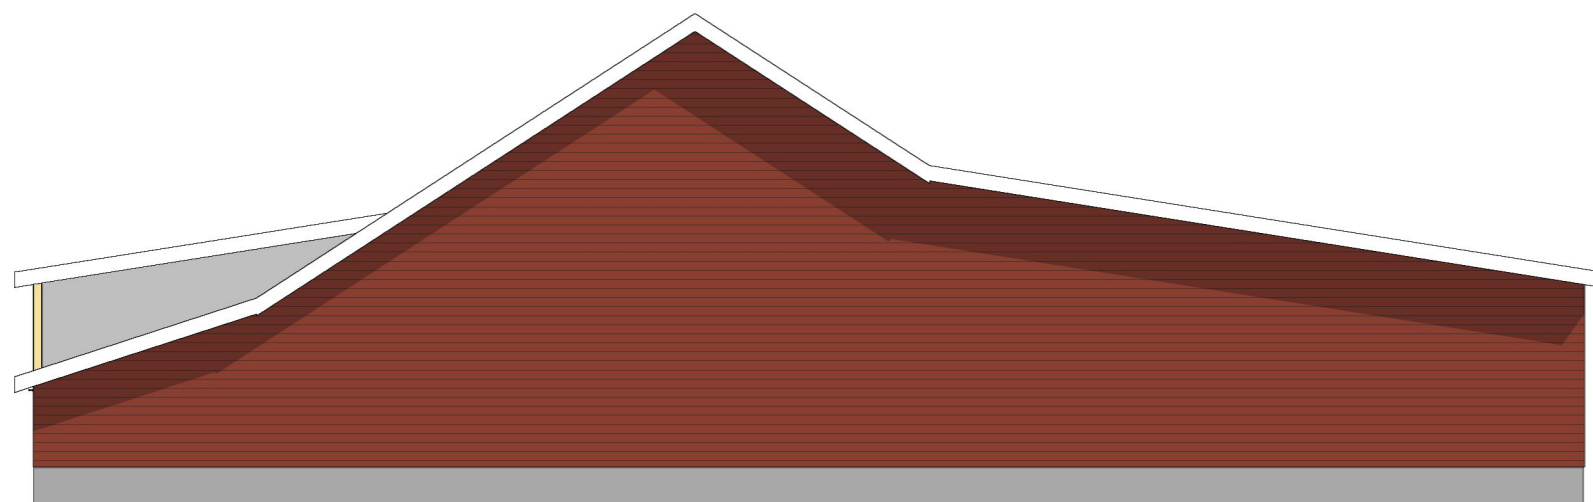

1:100 Fasade Øst

1:100 Fasade Sør

Merknad:
Tegning med forbehold, kan ha avvik, må dimensjoneres

Prosjekt: Foringslager		Kontroll prosjekt:	
Sign.:		Kontroll:	
Tiltakshaver: John Ellingsen Vestre Karmøyveg 846 4272 Sandve		Gnr./Bnr./Festenr.: 33/14	
Prosjekterende: North Ark As Fleslandvegen 59 A 4291 Kopervik			
© Alle rettigheter tilhører utførende for prosjektering, kopiering eller bruk av disse tegningene er forbudt uten skriftlig samtykke		Dato: Mars 2023	
Tegning: Fasade Sør og Øst		Målestokk: 1:100	
Tegningsnr.: A40-03		Rev.: .	