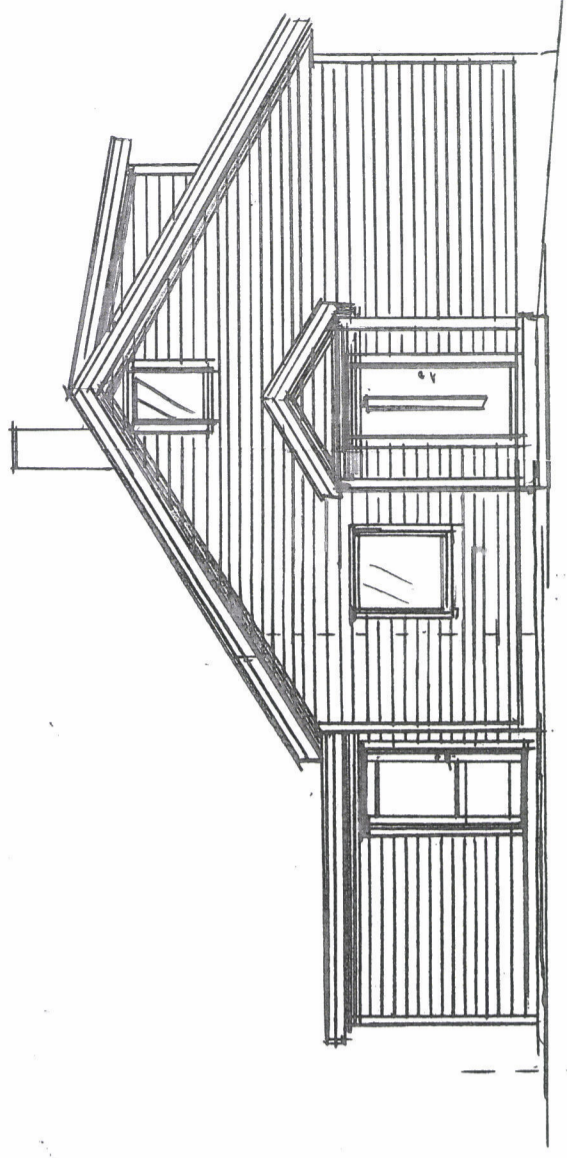

FASADE NORD

FASADE SØD

FASADE VEST

FASADE ØST

SNITT

Bra loft = 20m²

RASMUS MODESTAD 64/410
KAPPELLVEGEN 13, 4250 KOPERVIK
1:100 - FASADER/SNITT
26.04.23