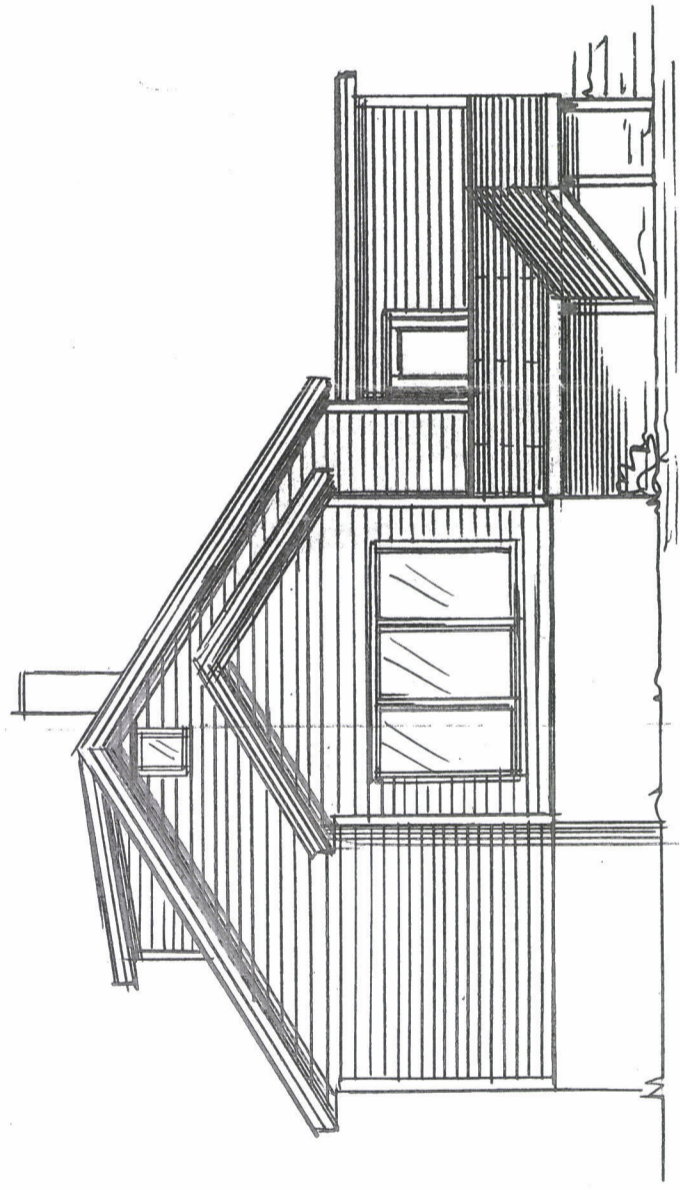

FASADE NORD

FASADE SØD

FASADE VEST

FASADE ØST

SNITT

Bra loft = 20m²

RASMUS MODESTAD 64/410
KAPPELLVEGEN 13, 4250 KOPERVIK
1:100 - FASADER/SNITT
26.04.23