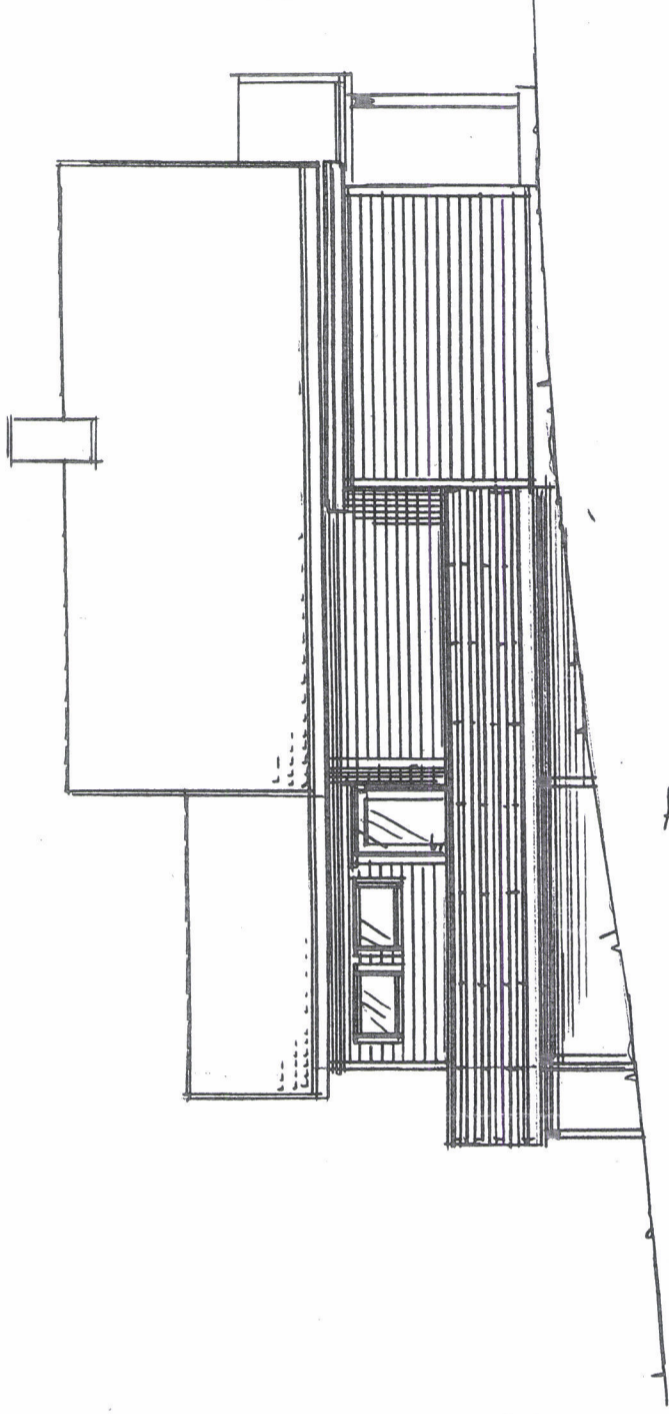

FASADE NORD

FASADE SØD

FASADE VEST

FASADE ØST

SNITT

Bra loft = 20m²

RASMUS MODESTAD 64/410
KAPPELLVEGEN 13, 4250 KOPERVIK
1:100 - FASADER/SNITT
26.04.23