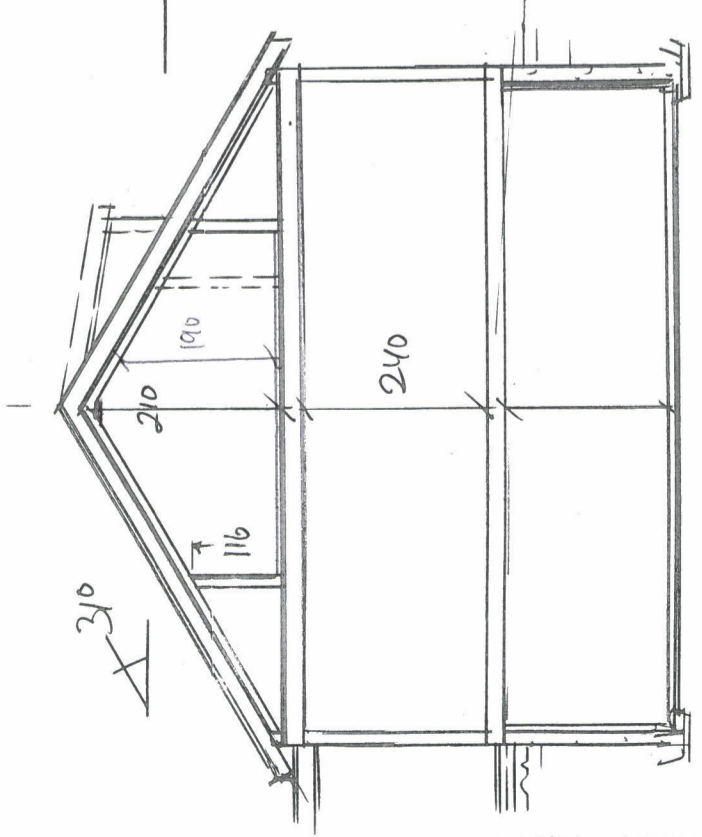

FASADE NORD

FASADE SØD

FASADE VEST

FASADE ØST

SNITT

Bra loft = 20m²

RASMUS MODESTAD 64/410
KAPPELLVEGEN 13, 4250 KOPERVIK
1:100 - FASADER/SNITT
26.04.23