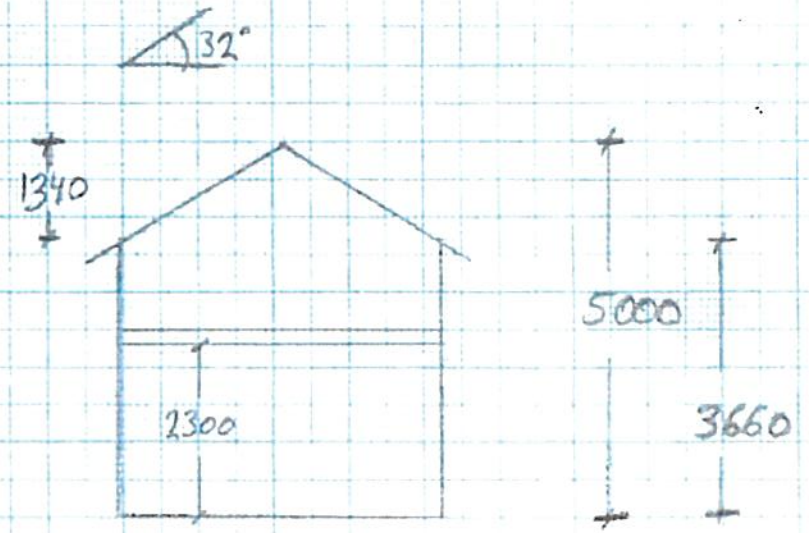

PLAN

SNITT

FASADE ØST

FASADE VEST

FASADE SØR

NAUST,	PLAN & SNITT	GNR	BNR	MÅLESTOKK 1:100
	KURT SELAND			DATO 14.02.2023

*Kurt Seland*