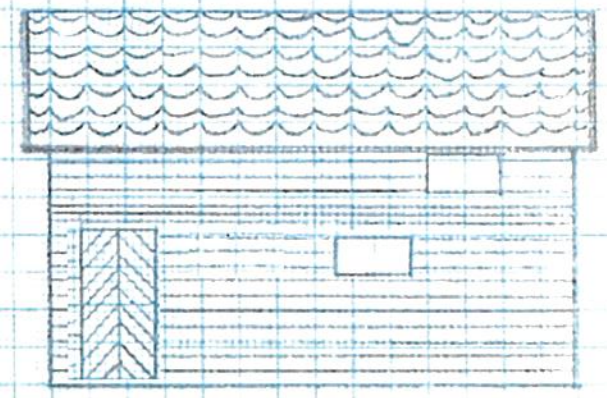

PLAN

SNITT

FASADE ØST

FASADE VEST

FASADE SØR

NAUST,	PLAN & SNITT	GNR	BNR	MÅLESTOKK 1:100
	KURT SELAND			DATO 14.02.2023

*Kurt Seland*