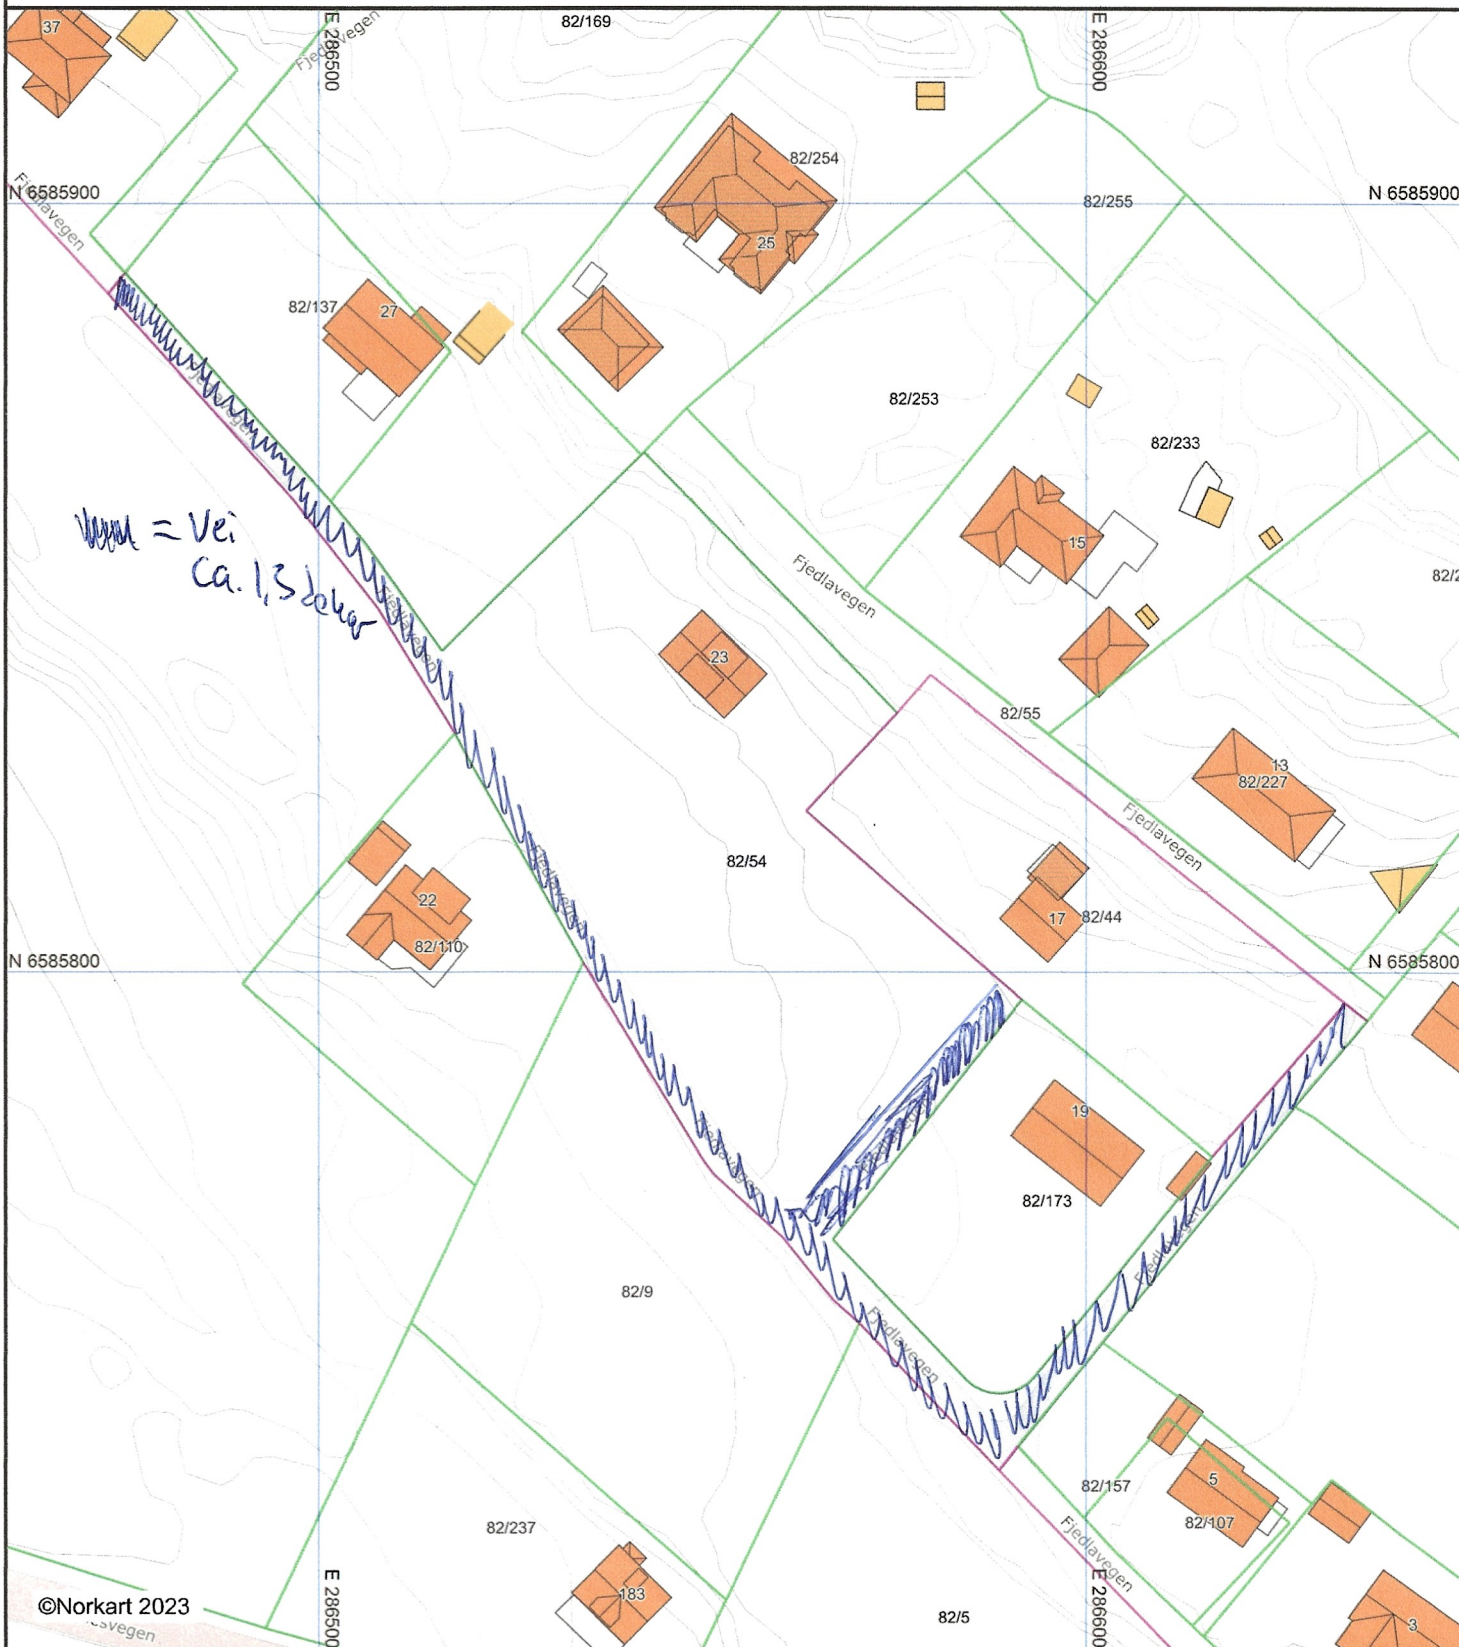

# Situasjonskart

Eiendom: 82/54  
Adresse: Fjedlavegen 23  
Dato: 04.04.2023  
Målestokk: 1:1000

Vedlegg 2

UTM-32

|   |  |                        |                      |
|---|--|------------------------|----------------------|
| Eiendomsgr. nøyaktig <= 10 cm           | Eiendomsgr. mindre nøyaktig >200<=500 cm | Eiendomsgr. omvistet   | Hjelpelinje vannkant |
| Eiendomsgr. middels nøyaktig >10<=30 cm | Eiendomsgr. lite nøyaktig >=500 cm       | Hjelpelinje veikant    | Hjelpelinje fiktiv   |
| Eiendomsgr. mindre nøyaktig >30<=200 cm | Eiendomsgr. uviss nøyaktighet            | Hjelpelinje punktfaste |                      |

©Norkart 2023

- 1) Det tas forbehold om feil i kartgrunnet
- 2) Ved utskrift fra PDF-fil kan målestokken bli unøyaktig