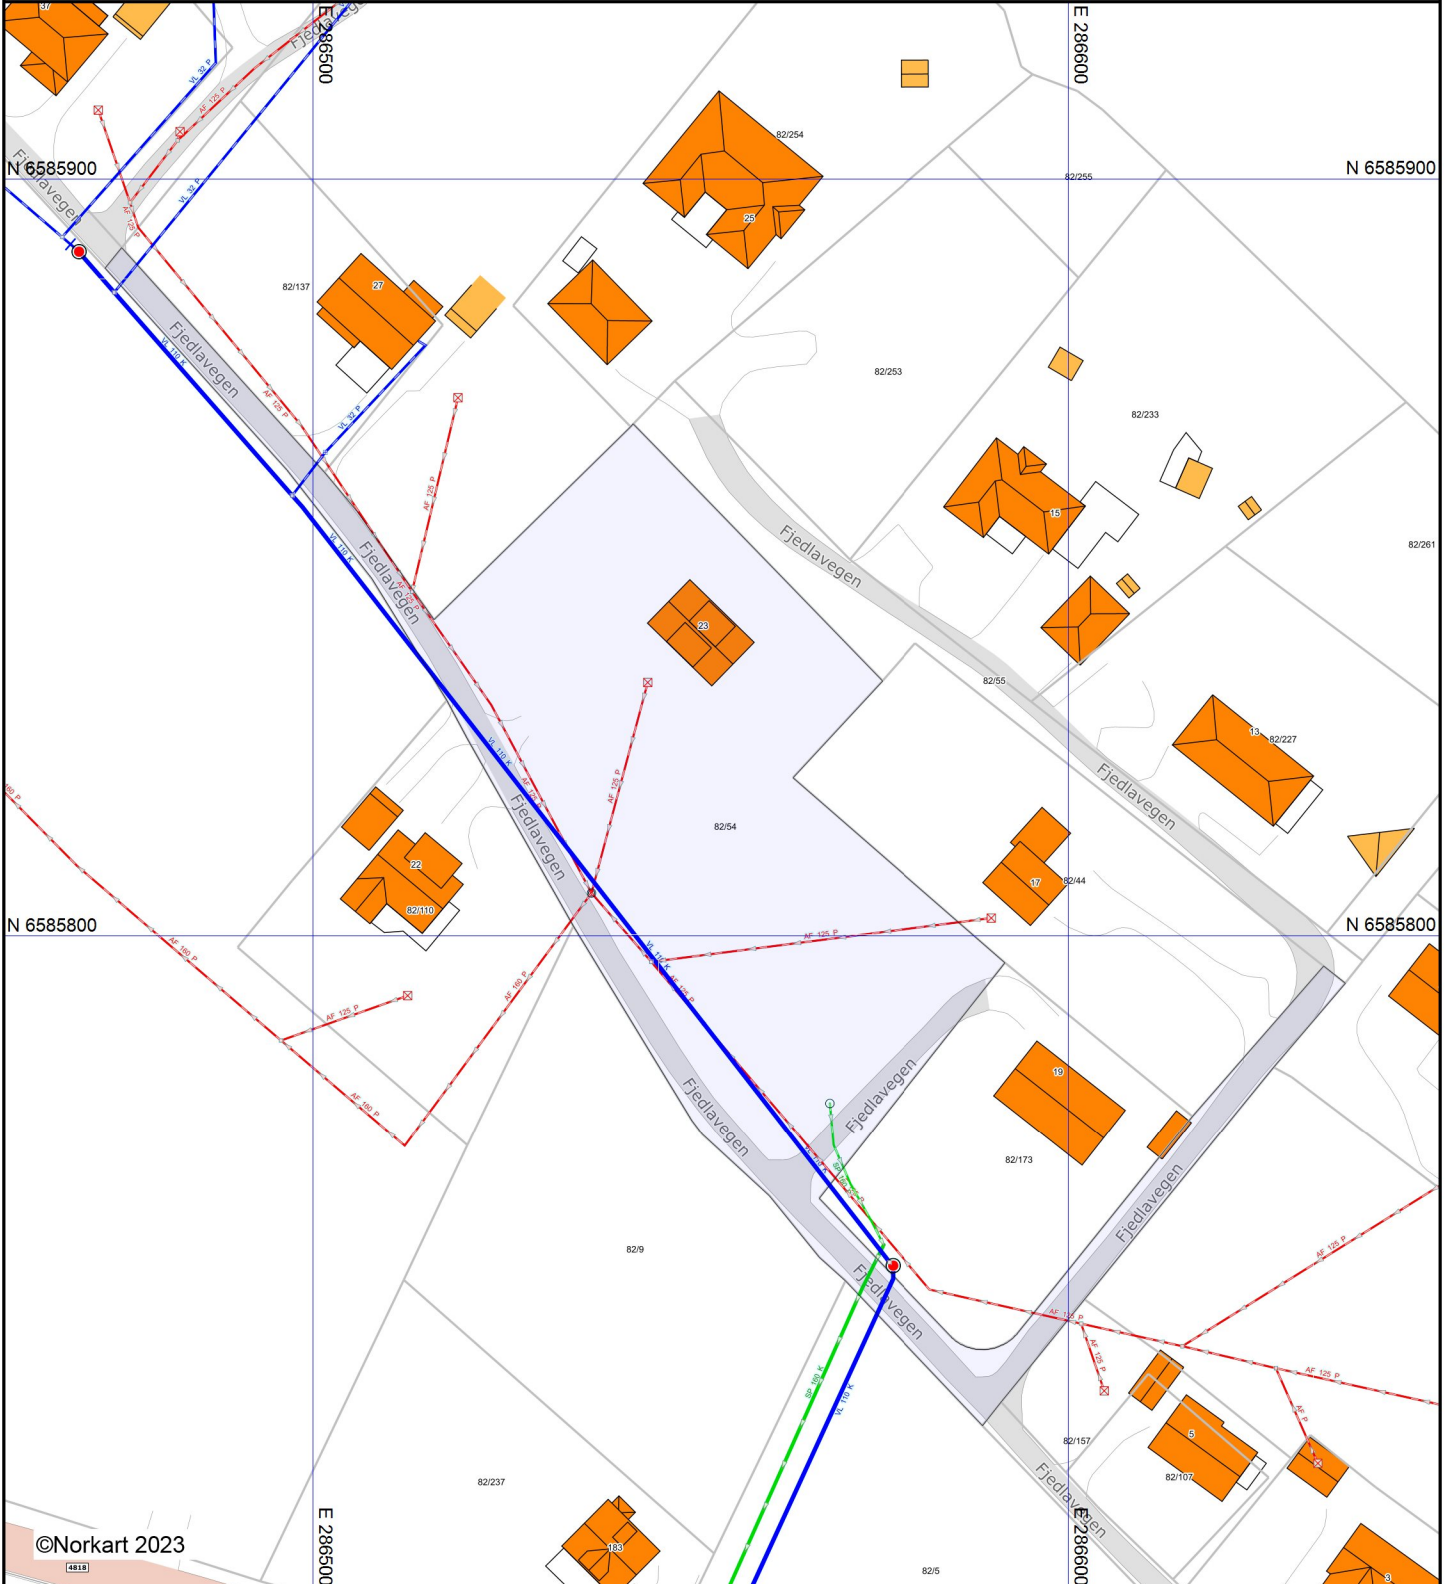

Karmøy kommune

Ledningskart

Eiendom: 82/54
Adresse: Fjedlavegen 23
Utskriftsdato: 04.04.2023
Målestokk: 1:1000

UTM-32

- | | | | |
|-------------------|------------------|------|---------|
| Vannledning | Overvannsledning | Kum | Hydrant |
| Spillvannsledning | Avløp felles | Stuk | |

Kartet viser kommunale ledningstraseer (vann og avløp) der dette finnes. Private stikkledninger tegnes der disse er registrert. Informasjon hentes fra kommunens digitale ledningskartverk.

©Norkart 2023

Det tas forbehold om at det kan forekomme feil, mangler eller avvik i kartet. Spesielt gjelder dette usikre eiendomsgrenser. VA-ledninger kan være tegnet parallellforskjøvet og mange private ledninger mangler i kartet.