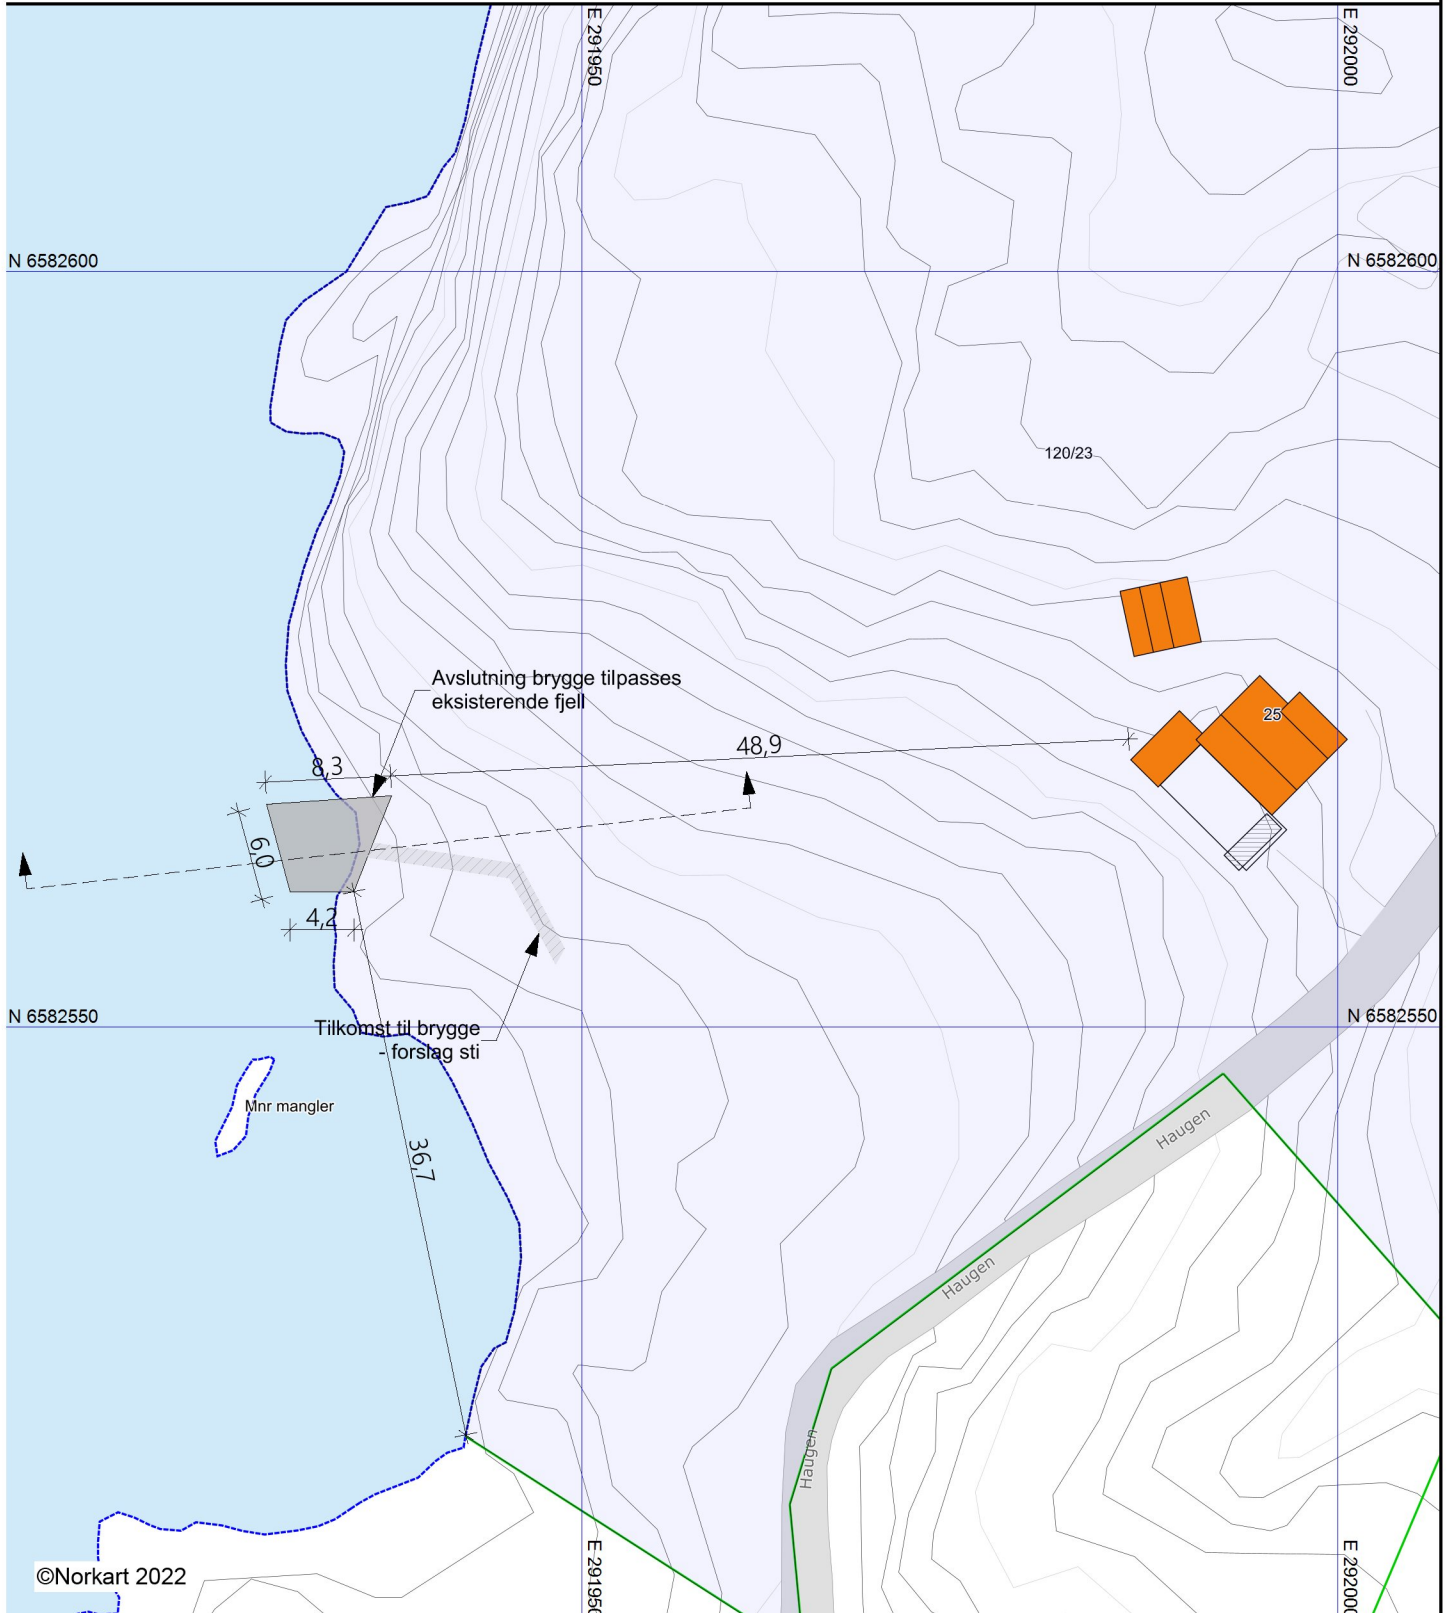

Karmøy kommune

Situasjonskart

Eiendom: 120/23
Adresse: Haugen 25
Dato: 06.11.2022
Målestokk: 1:500

Rev. B: xx.04.23

UTM-32

Eiendomsgr. nøyaktig ≤ 10 cm	Eiendomsgr. mindre nøyaktig $>200 \leq 500$ cm	Eiendomsgr. omtvistet	Hjelpelinje vannkant
Eiendomsgr. middels nøyaktig $>10 \leq 30$ cm	Eiendomsgr. lite nøyaktig ≥ 500 cm	Hjelpelinje veikant	Hjelpelinje fiktiv
Eiendomsgr. mindre nøyaktig $>30 \leq 200$ cm	Eiendomsgr. uviss nøyaktighet	Hjelpelinje punkt feste	

- 1) Det tas forbehold om feil i kartgrunnlaget
- 2) Ved utskrift fra PDF-fil kan målestokken bli unøyaktig