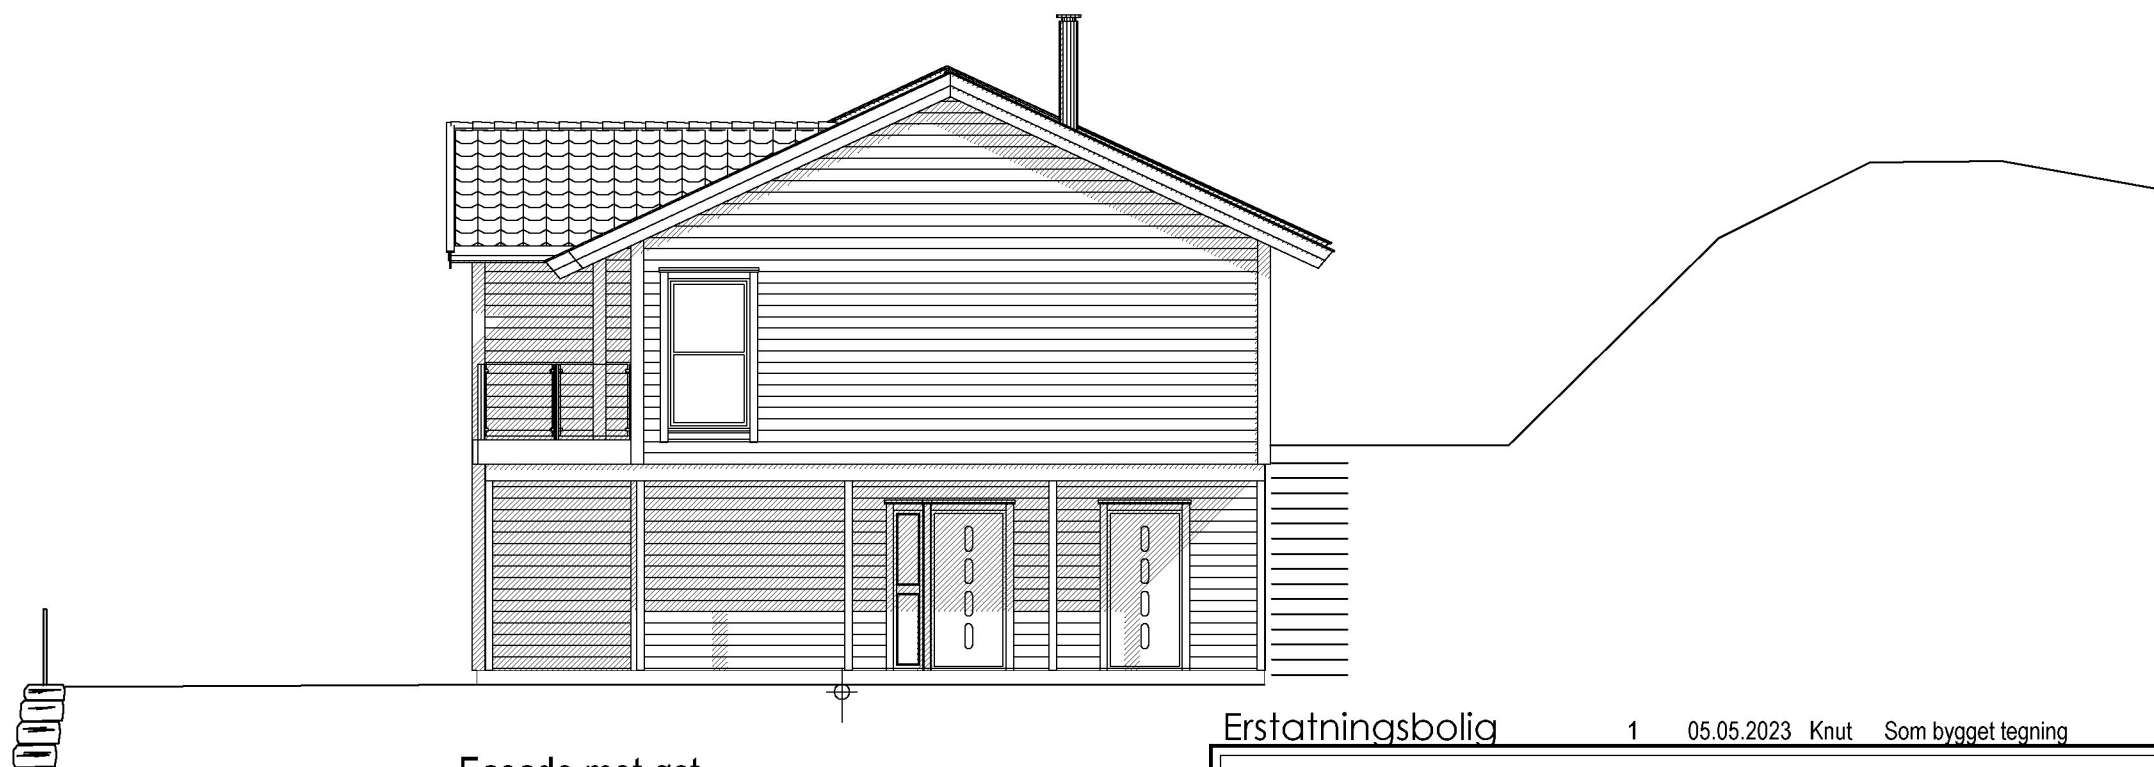

Fasade mot sør

Fasade mot øst

— = nytt terreng ved fasadeliv
 - - - = eks. terreng ved fasadeliv

Erstatningsbolig

1 05.05.2023 Knut Som bygget tegning

DATA DESIGN SYSTEM
 A BIM-BASED DESIGN COMPANY

© Tegningen er beskyttet i.h.t. lov om opphavsrett.

Tiltakshaver: John Arve Gunvaldsen

Byggeplass: Vedavågen

Kommune: Karmøy

Gnr: 2 Bnr: 106 Mål: 1 : 100

Fasader

Dato: 14.06.2019

Tegn: Knut

Prosjekt nr.: P650