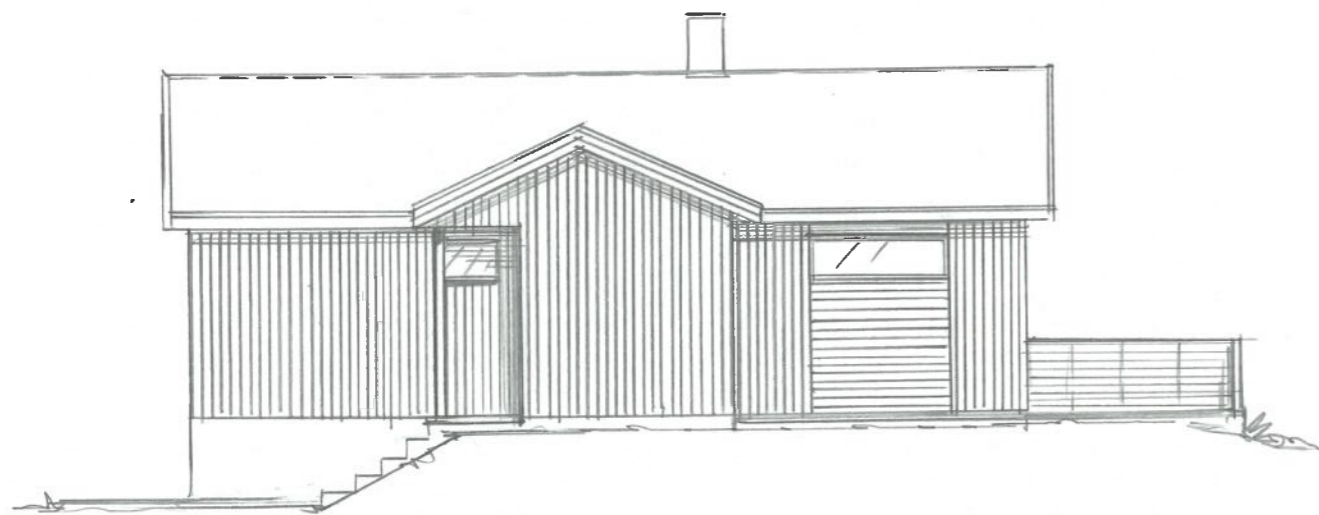

FASADE ØST

FASADE NORD

FASADE VEST

FASADE SØR

Dato	Konst/Tegnet	Godkjent	Målestokk	Gnr: 63
27.03.23			1:100	Bnr: 309
FAM. MOLDESTAD SØRHEIM				TILBYGG BOLIG
RUNDHAUGVEGEN 36, 4250 KOPPERVIK				
Tegn. nr. 2	FASADER			