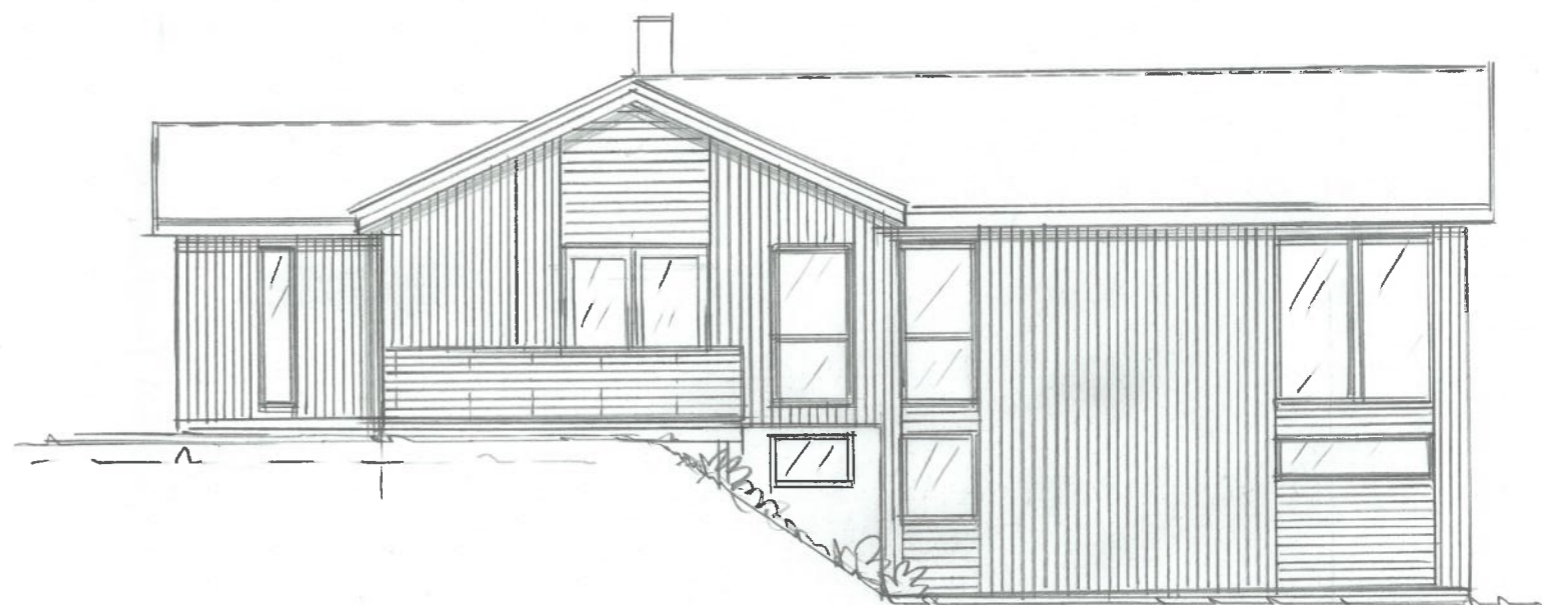

FASADE ØST

FASADE NORD

FASADE VEST

FASADE SØR

Dato	Konst/Tegnet	Godkjent	Målestokk	Gnr: 63
27.03.23			1:100	Bnr: 309
FAM. MOLDESTAD SØRHEIM				TILBYGG BOLIG
RUNDHAUGVEGEN 36, 4250 KOPPERVIK				
Tegn. nr. 2	FASADER			