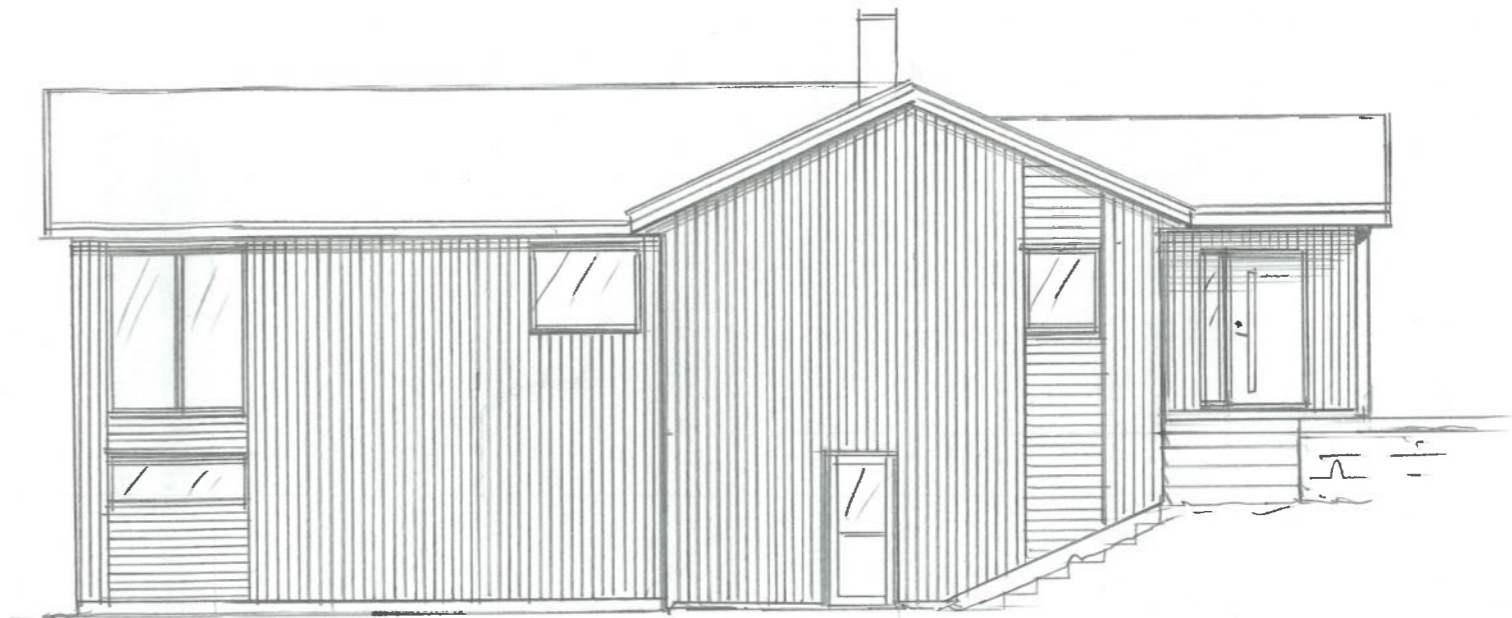

FASADE ØST

FASADE NORD

FASADE VEST

FASADE SØR

Dato	Konst/Tegnet	Godkjent	Målestokk	Gnr: 63
27.03.23			1:100	Bnr: 309
FAM. MOLDESTAD SØRHEIM				TILBYGG BOLIG
RUNDHAUGVEGEN 36, 4250 KOPPERVIK				
Tegn. nr. 2	FASADER			