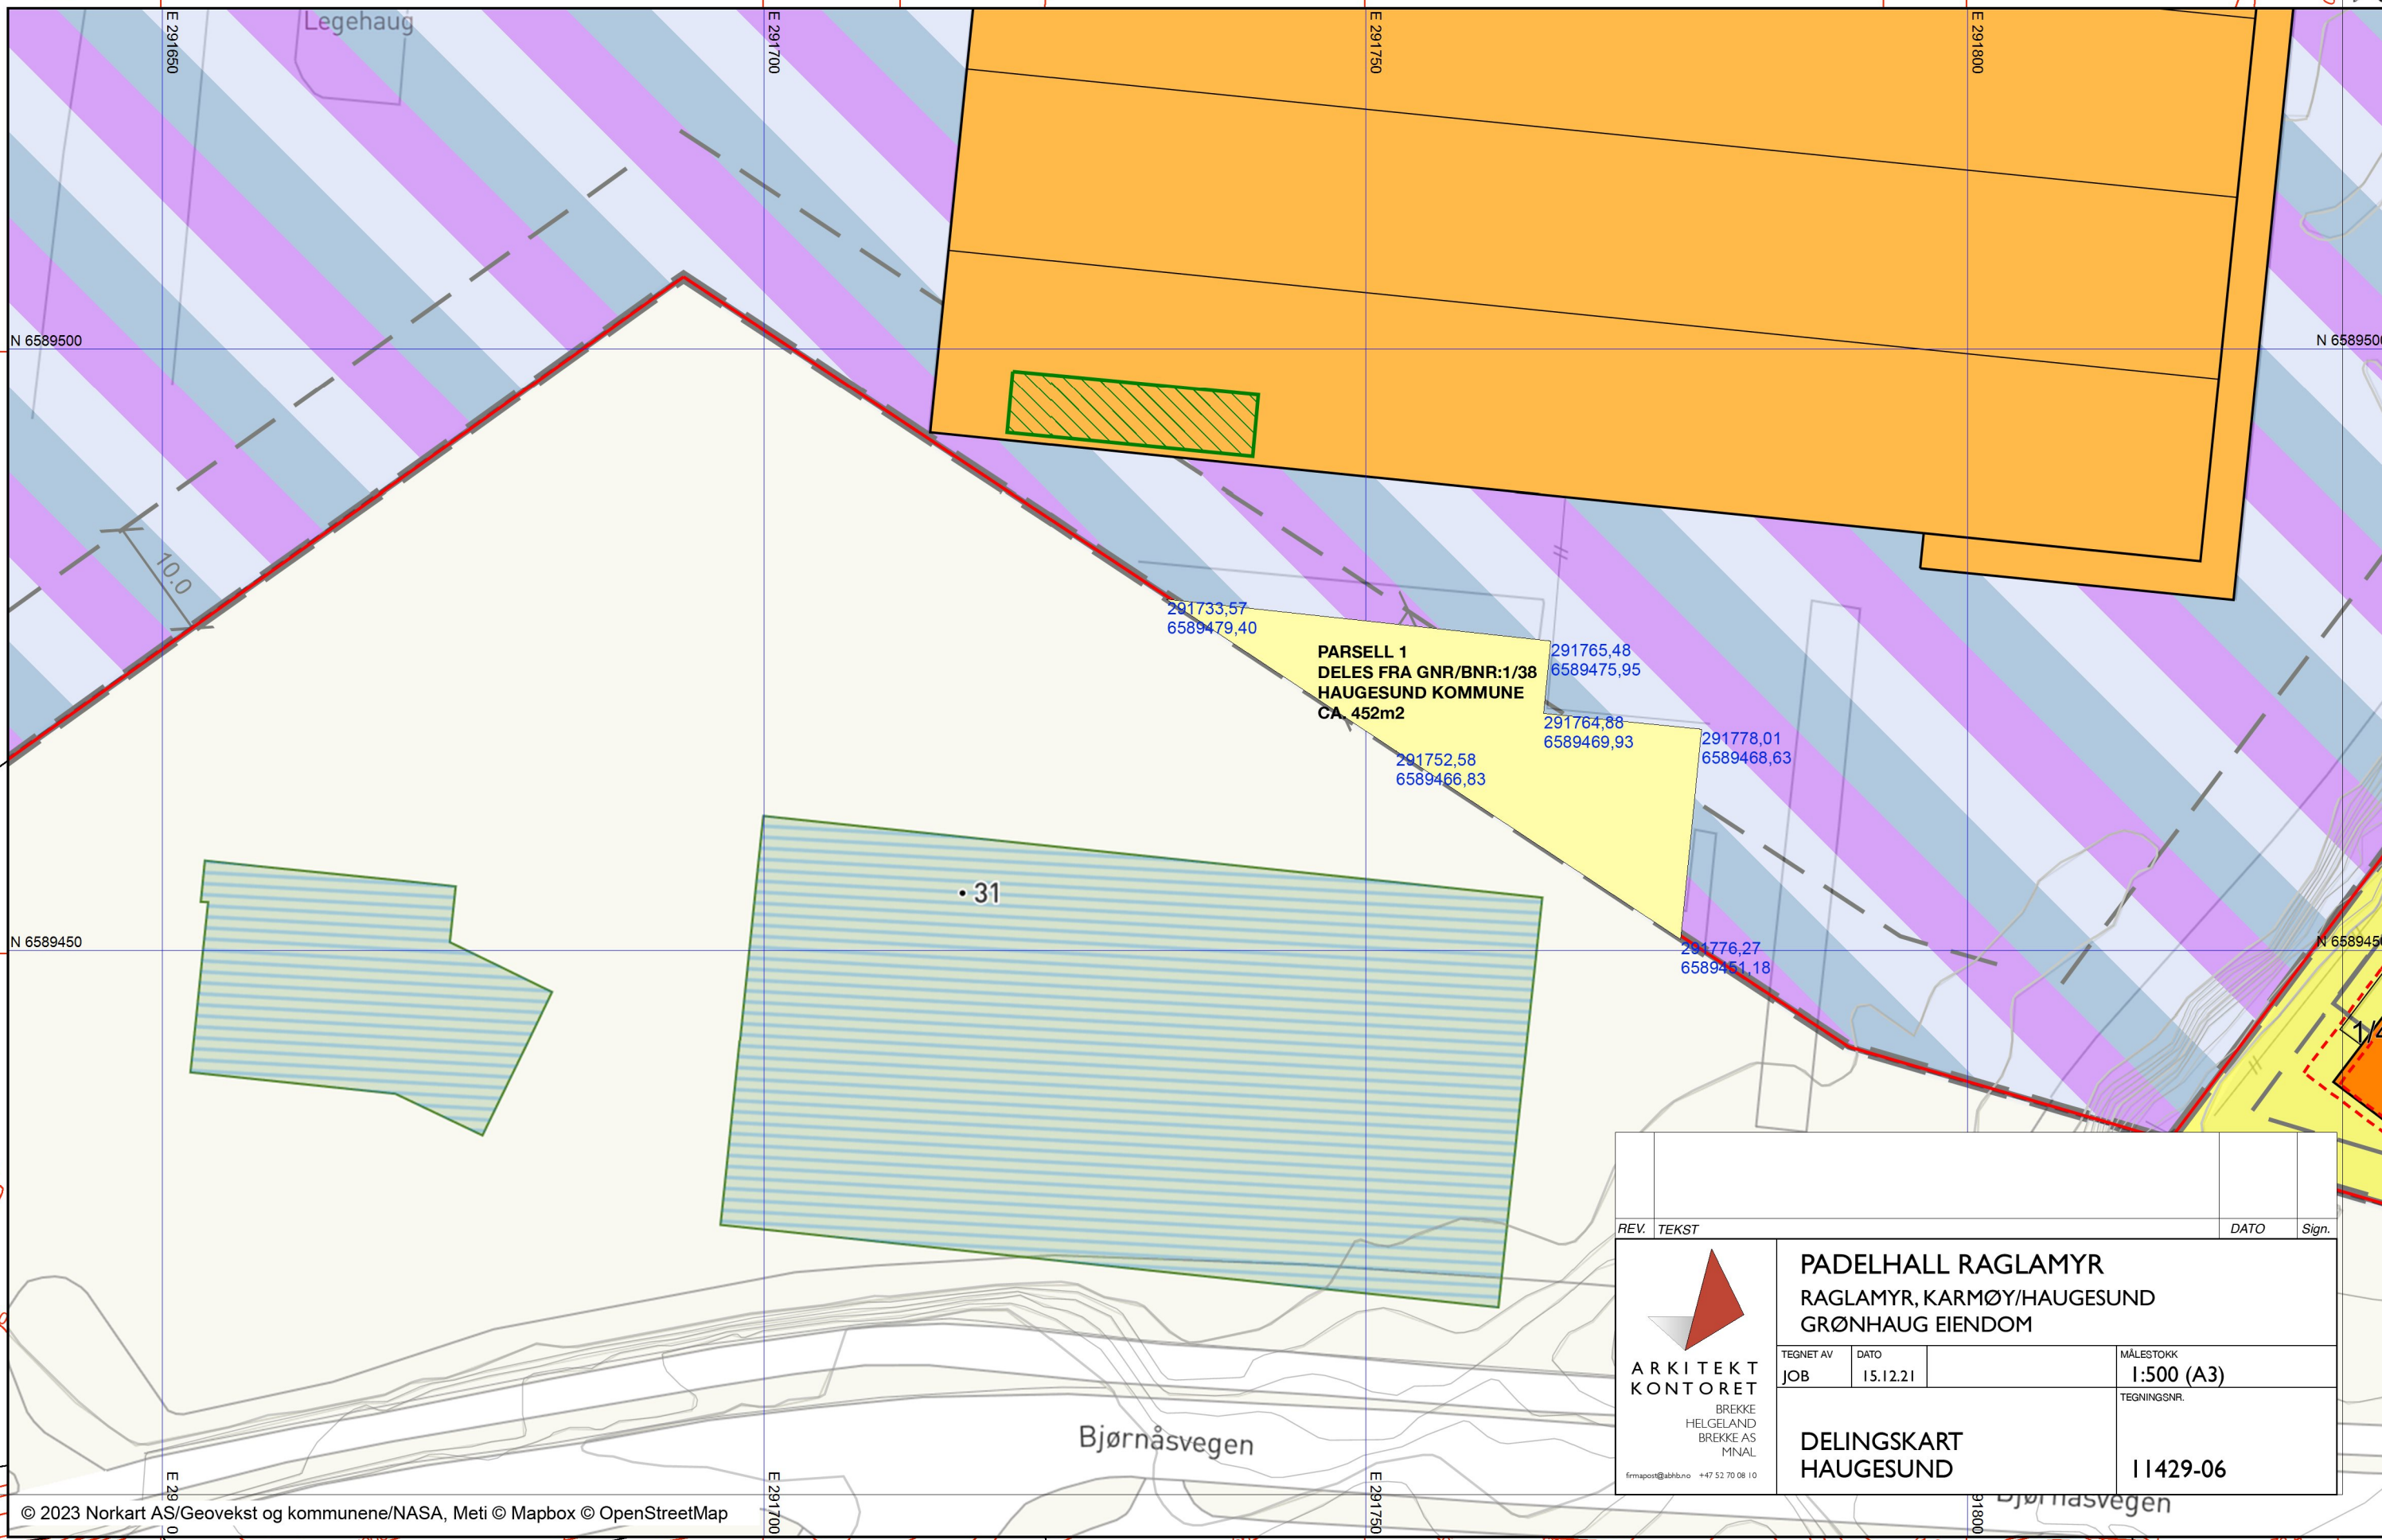

LONGHAMMARVEGEN

Dato: 26.04.2023

Målestokk: 1:500

Koordinatsystem: UTM 32N

REV.	TEKST	DATE	Sign.
 ARKITEKT KONTORET BREKKE HELGELAND BREKKE AS MINAL firmapost@abhb.no +47 52 70 08 10		PADELHALL RAGLAMYR RAGLAMYR, KARMØY/HAUGESUND GRØNHAUG EIENDOM	
TEGNET AV	DATE	MÅLESTOKK	
JOB	15.12.21	1:500 (A3)	
DELINGSKART HAUGESUND		TEGNINGSNR.	
		11429-06	