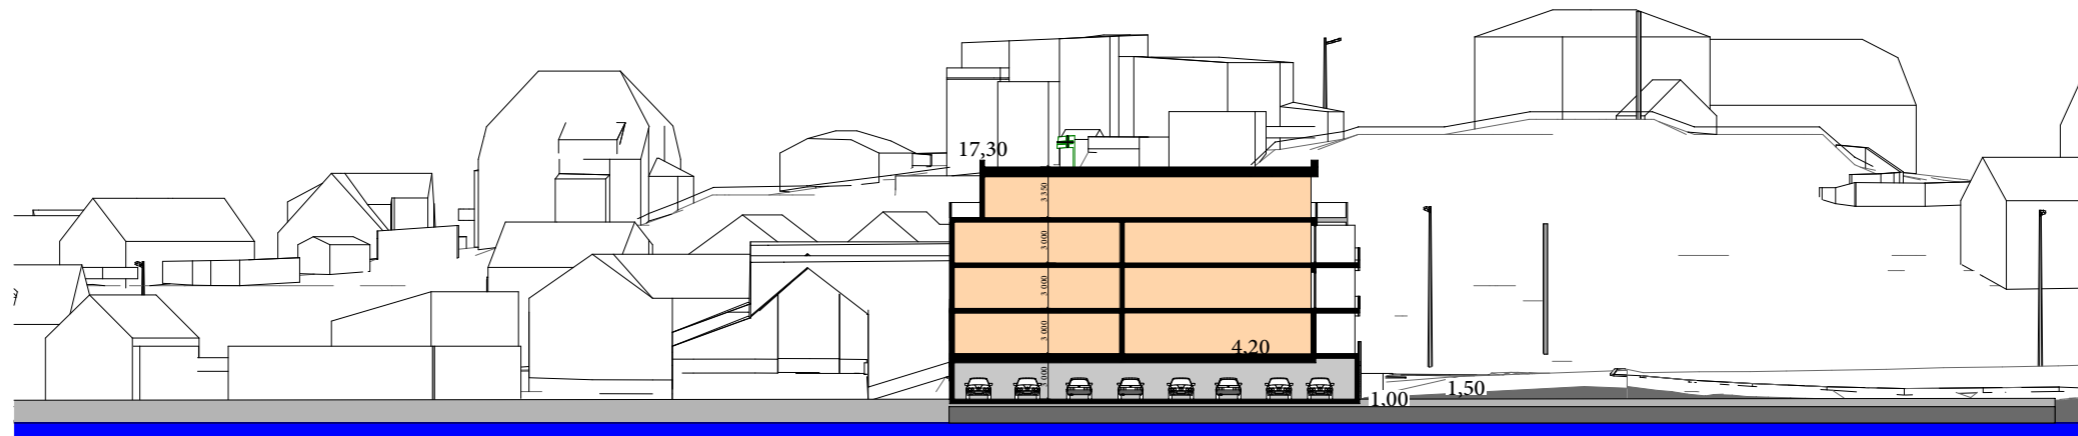

SNITT - M 1:500

Opriss fra andre siden av fjorden - M 1:1000

Oppriss fra sjøen - M 1:500

Opriss fra Stølebuktvegen - M 1:500