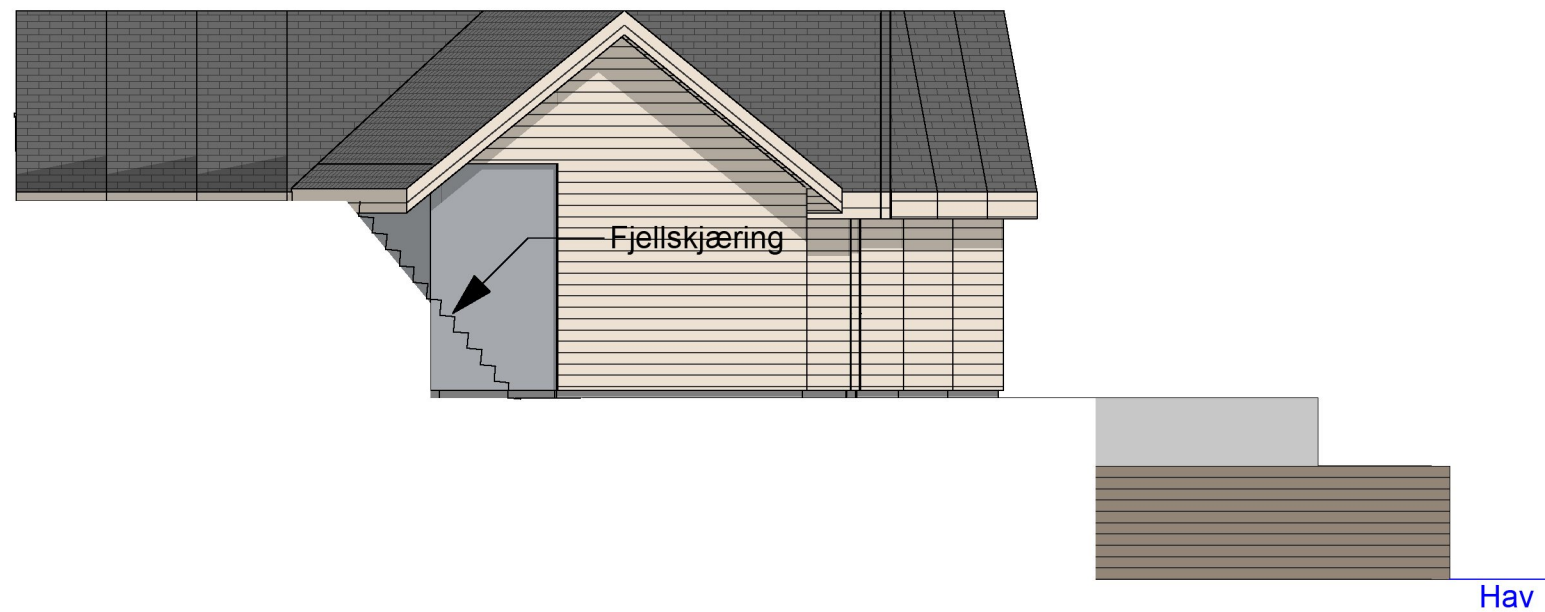

1:100 Fasade Vest

Parkering

1:100 Fasade Nord

Prosjekt: Naust Osnes - Utvidelse nord	Sign.: MØ
Tiltakshaver: Sørvik Prosjekt AS Kvalavågvegen 549 4264 Kvalavåg	Gnr./Bnr./Festenr.: 140/303
Ansvarlig søker: Hus28 AS Longhamarvegen 15 5536 Haugesund	Hus28 Leverandør av: SYSTEMHUS
© Alle rettigheter tilhører utførende for prosjektering, kopiering eller bruk av disse tegningene er forbudt uten skriftlig samtykke	Dato: 21.04.2023
Tegning: Fasade Nord og Vest	Målestokk: 1:100
Tegningsnr.: A40-01	Rev.: .