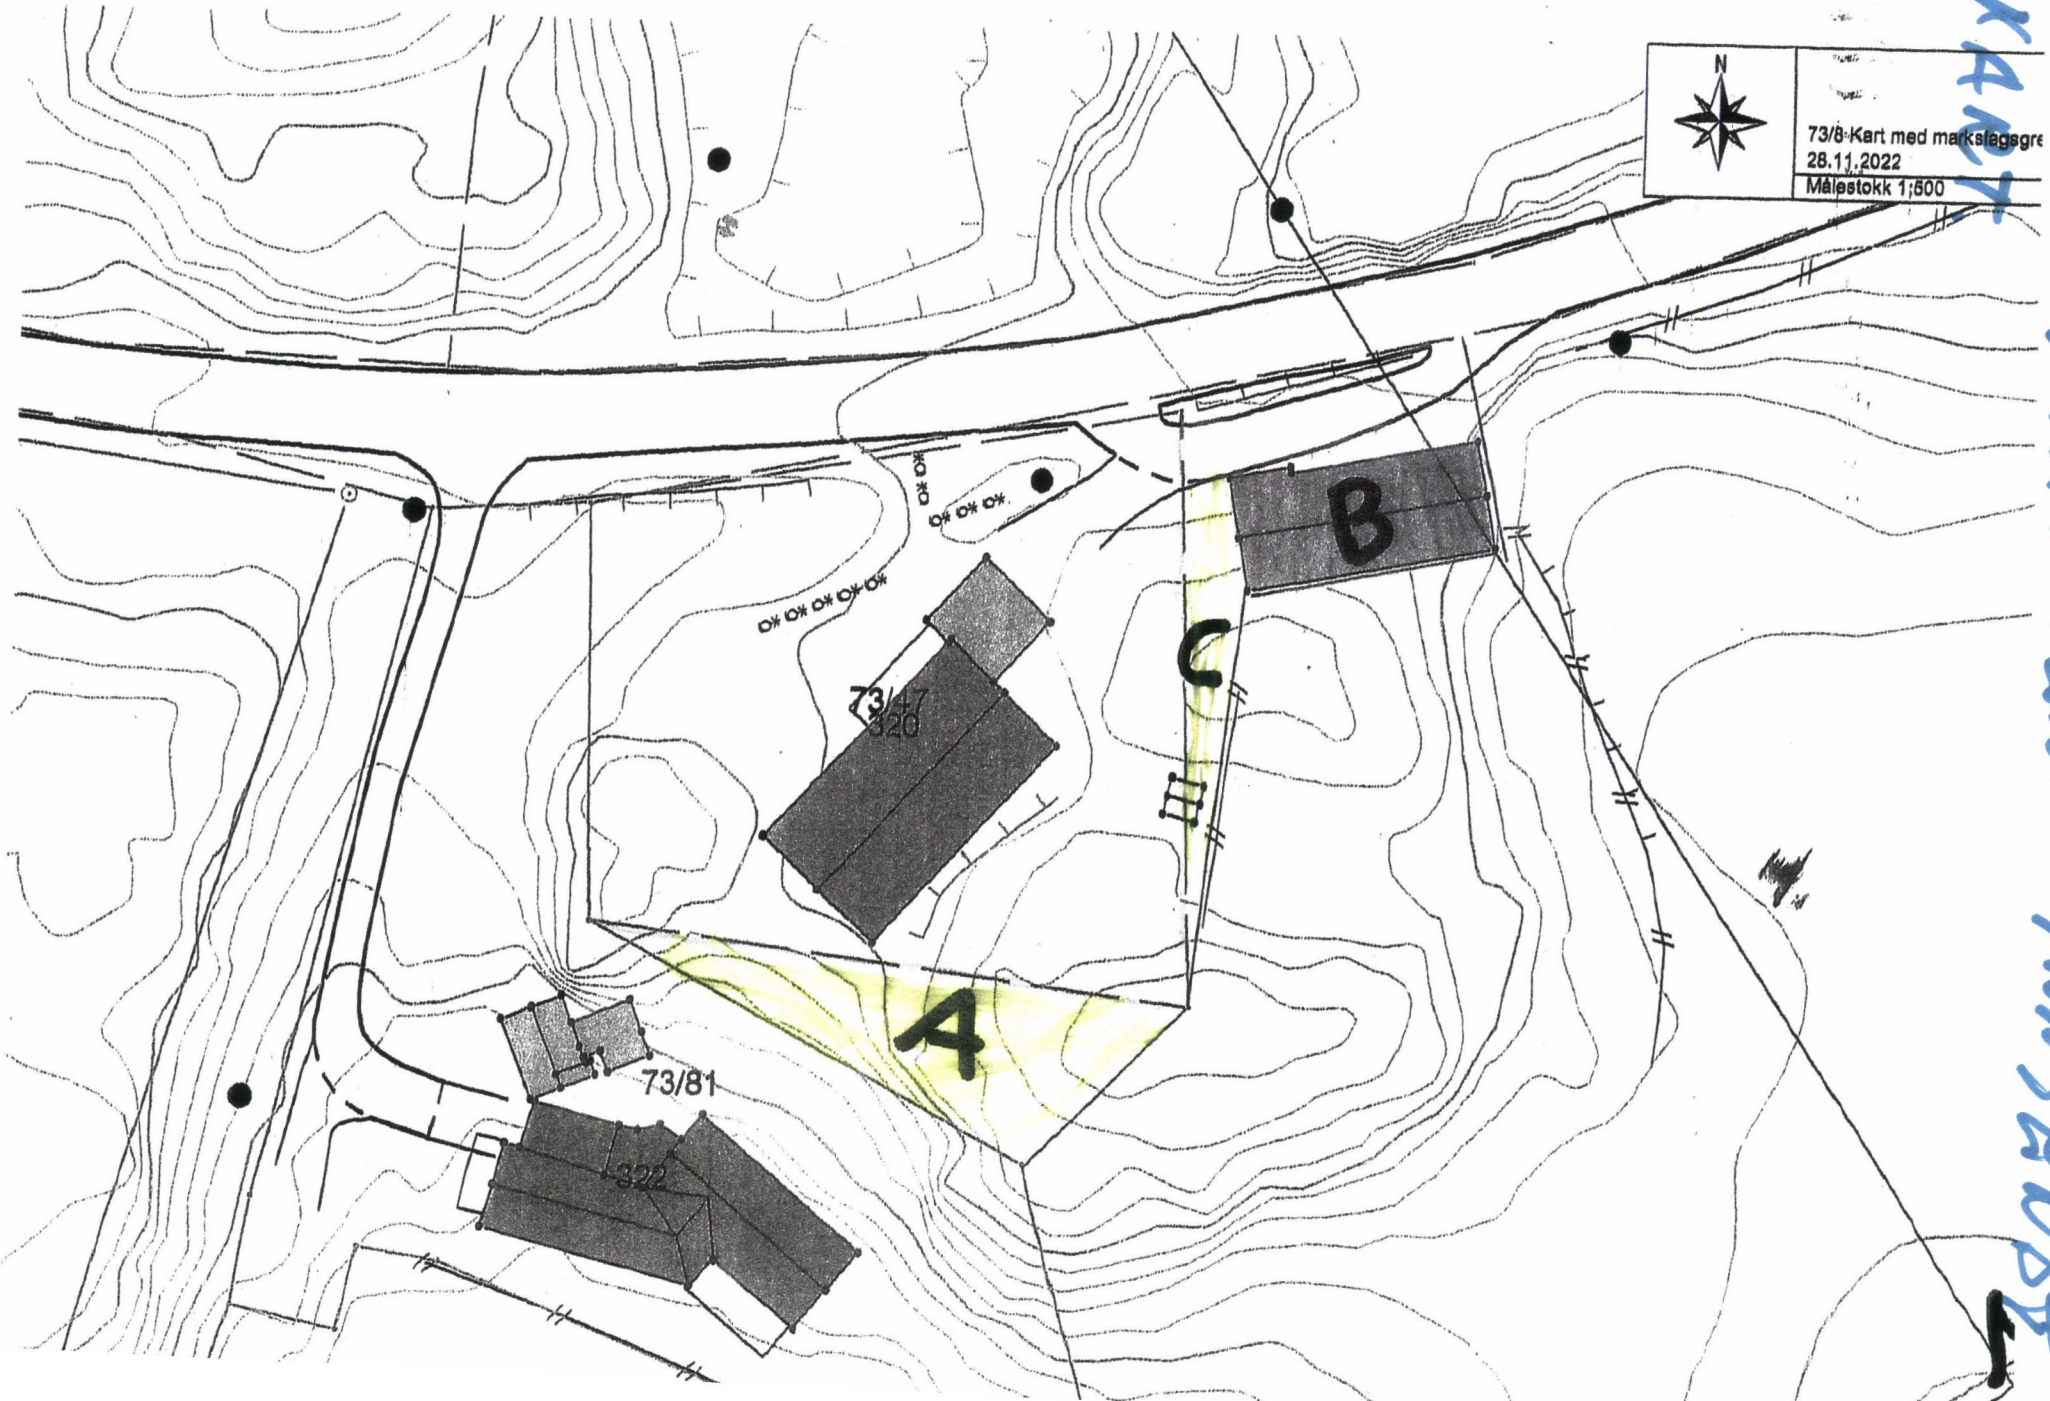

Kopi  
KART  
AV TIDLIGERÄ  
MUSBY

	73/8-Kart med markseggrer
	28.11.2022
	Målestokk 1:500

RESEARCHER'S NAME AND ADDRESS  
DATE