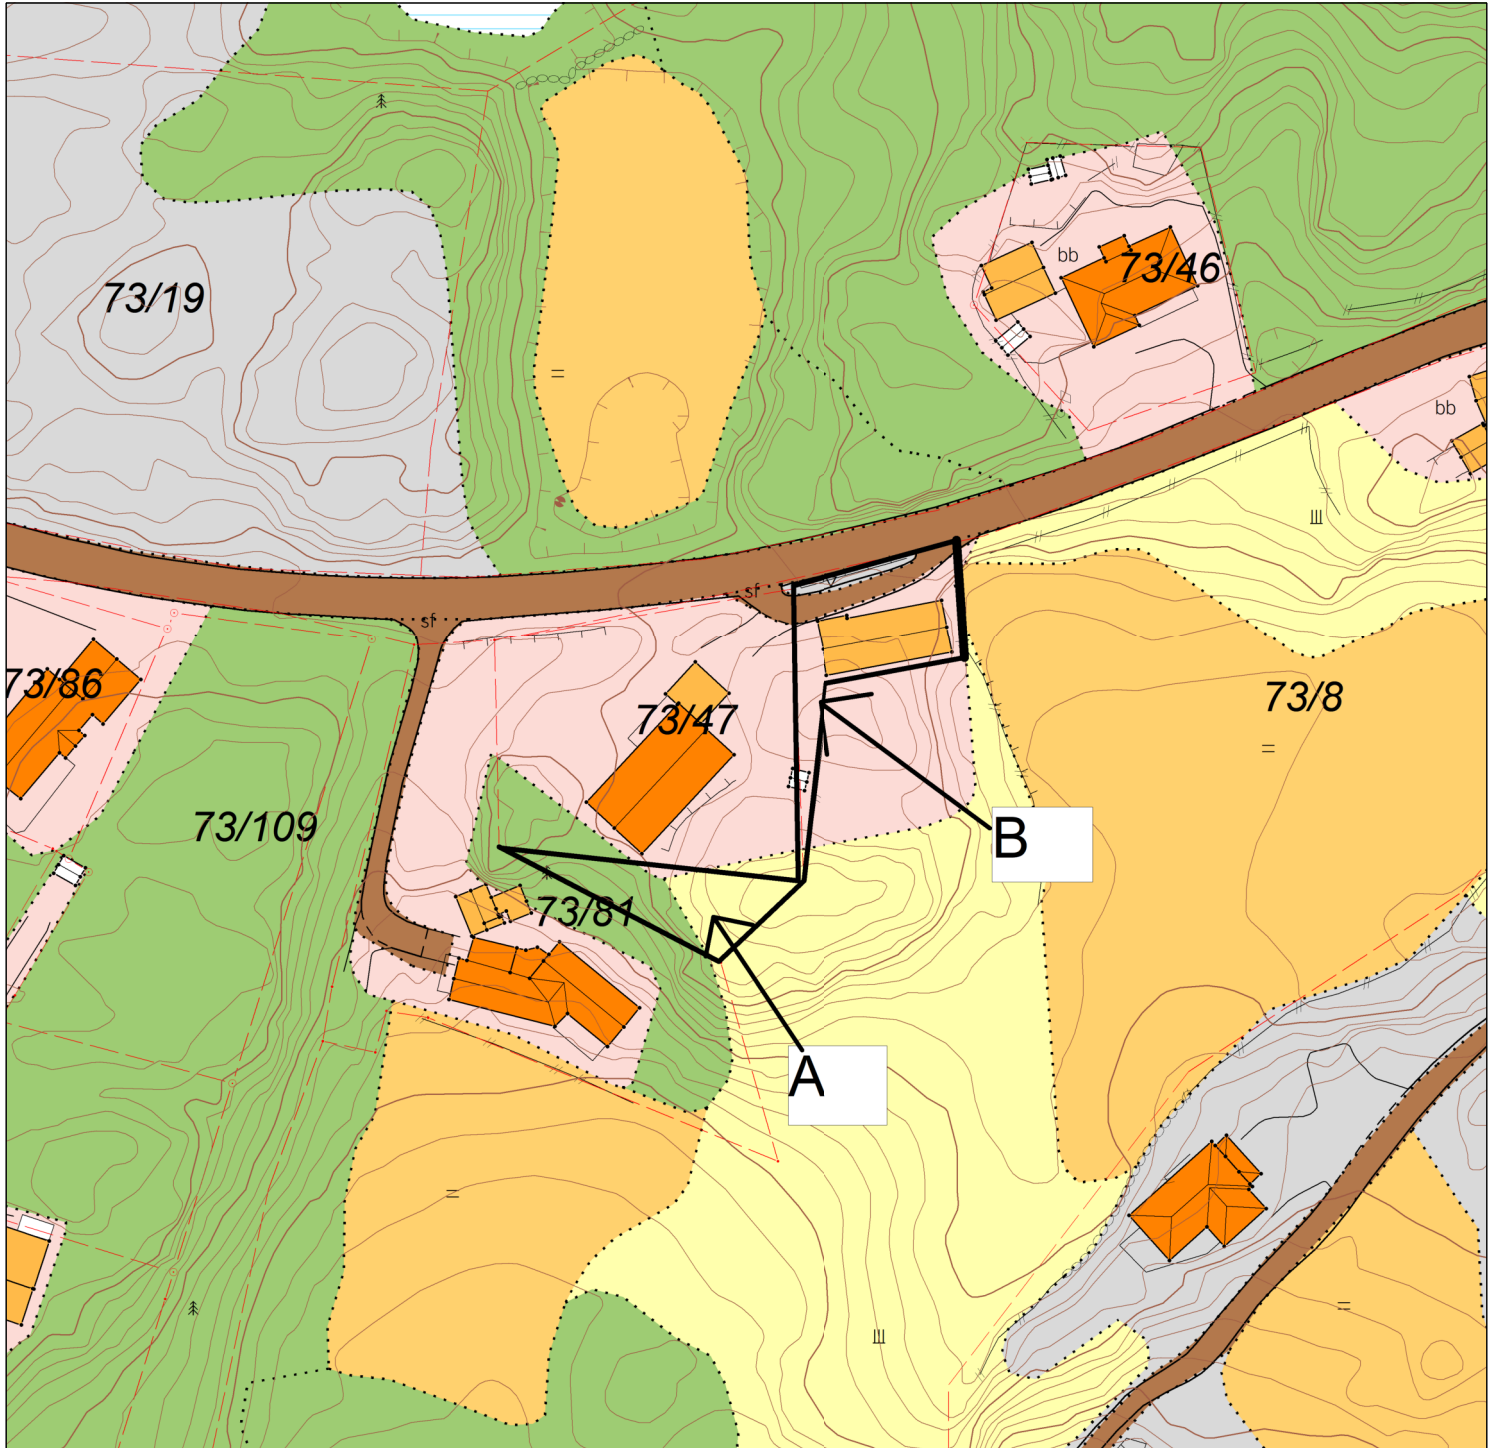

# MARKSLAGSKART

Gnr/Bnr : 73/8 - Fradeling

Dato : 11.05.2023

Målestokk: 1:1000

**KARMØY KOMMUNE**  
SEKTOR AREAL OG BYGGESAK  
LANDBRUKSAVDELINGEN

NB: Kartet kan inneholde feil,  
noen grenser er usikre.

## Tegnforklaring:

Eiendomsgrense målt	
Eiendomsgrense usikker	
Bonitetsgrense	
Bebygd	

Fulldyrka jord	
Overflatedyrka jord	
Innmarksbeite	
Skog	
Åpen fastmark	
Myr	