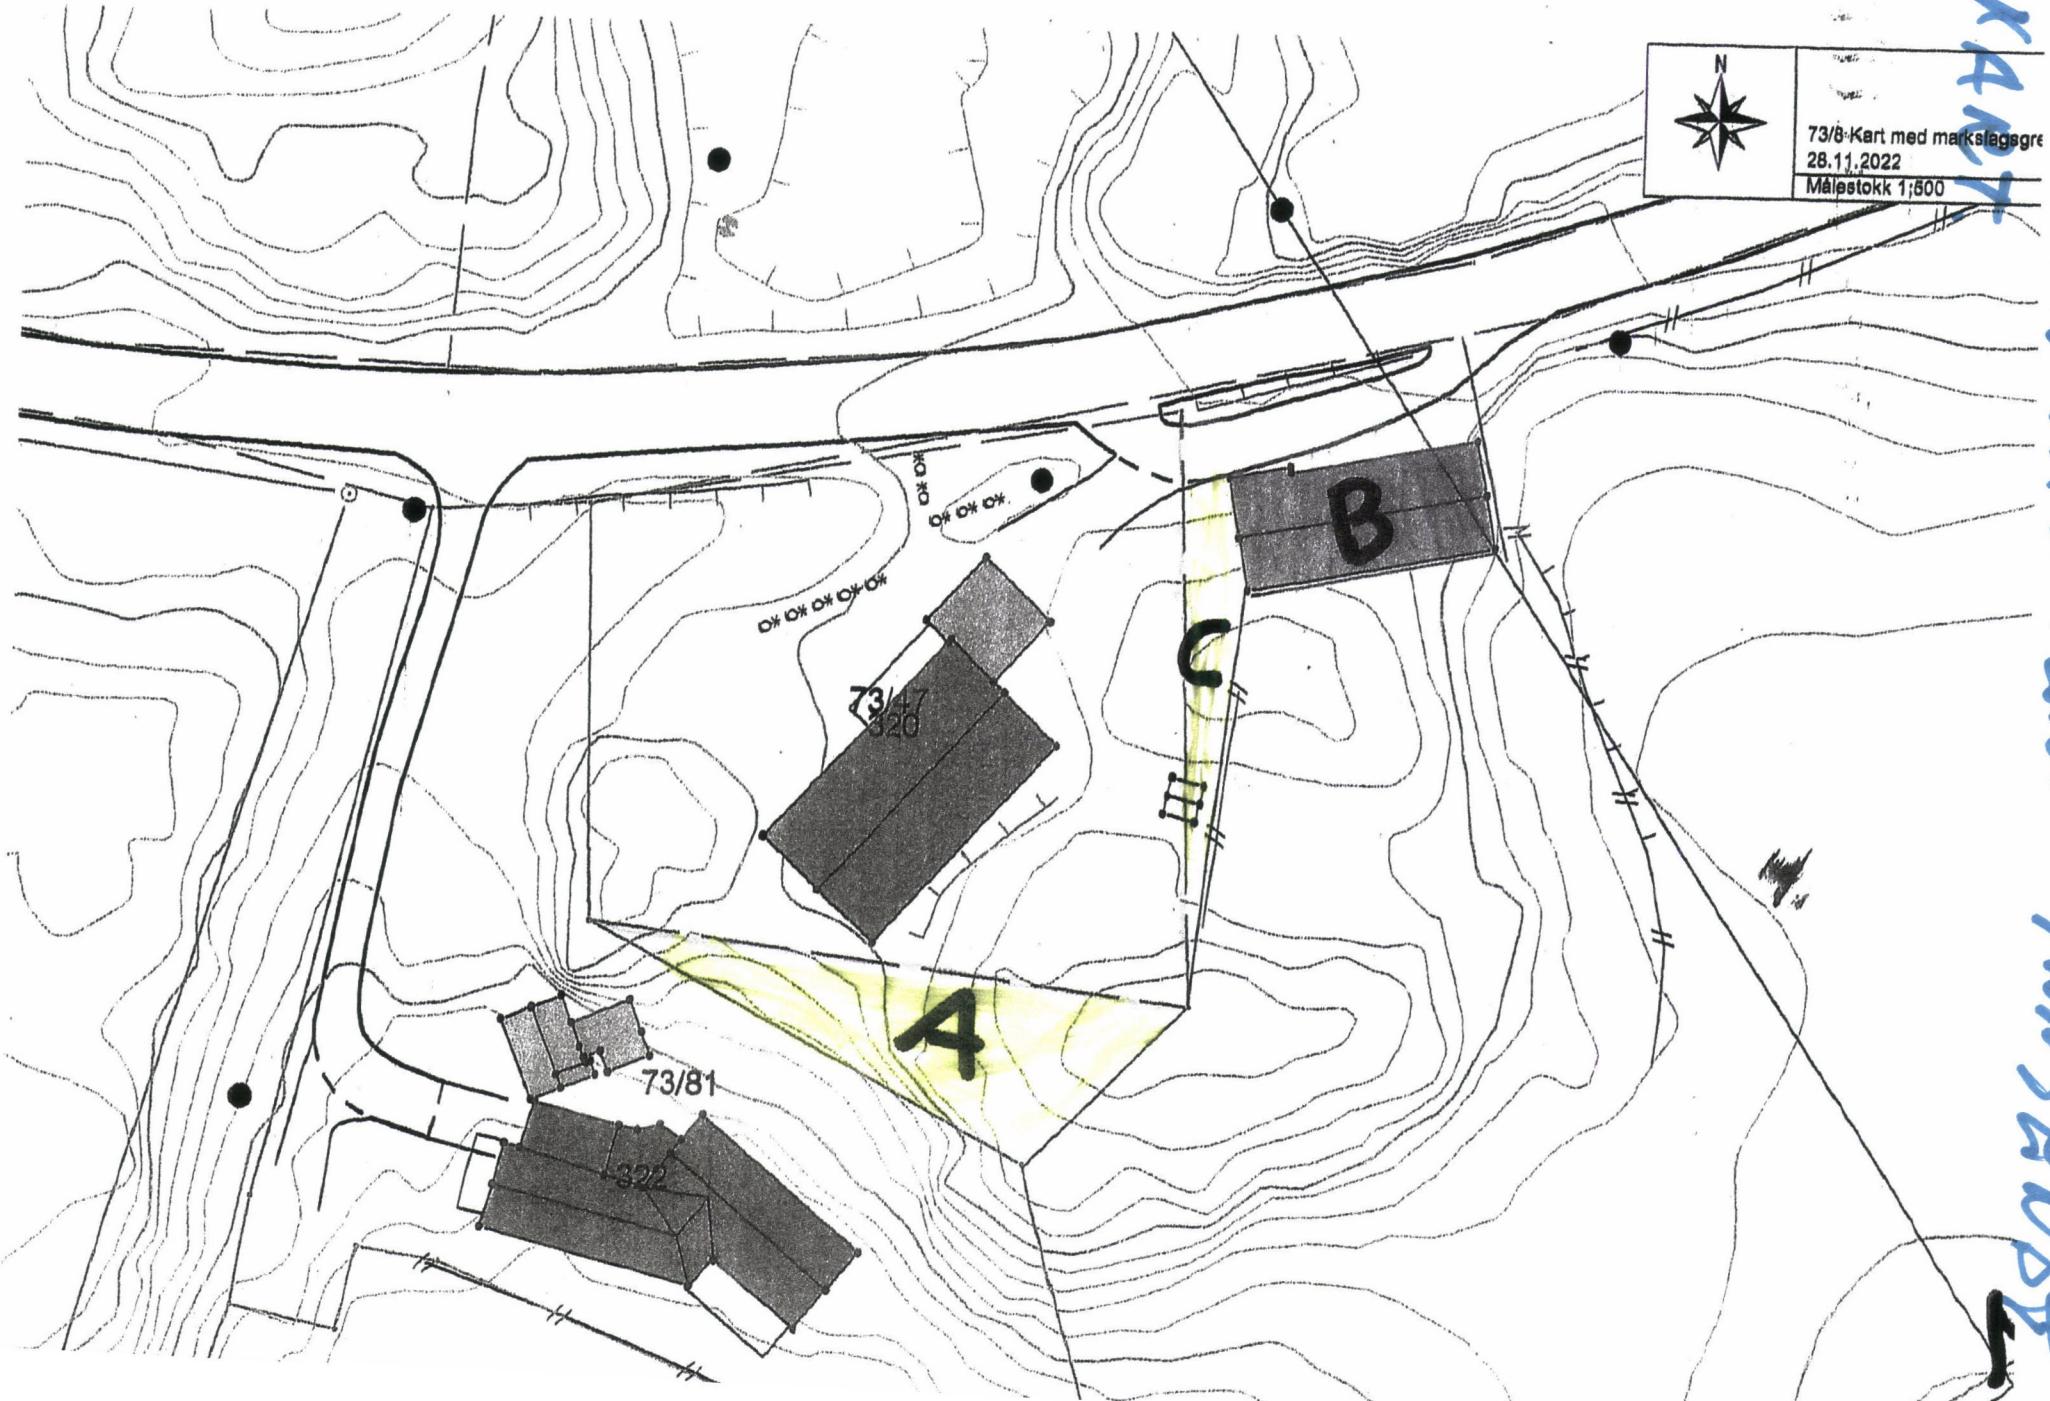

Kopi  
KART  
AV TIDLIGERÄ  
MUSBY

	73/8-Kart med marksläggre
	28.11.2022
	Målestokk 1:500

RESEARCHER'S NAME AND ADDRESS  
DATE