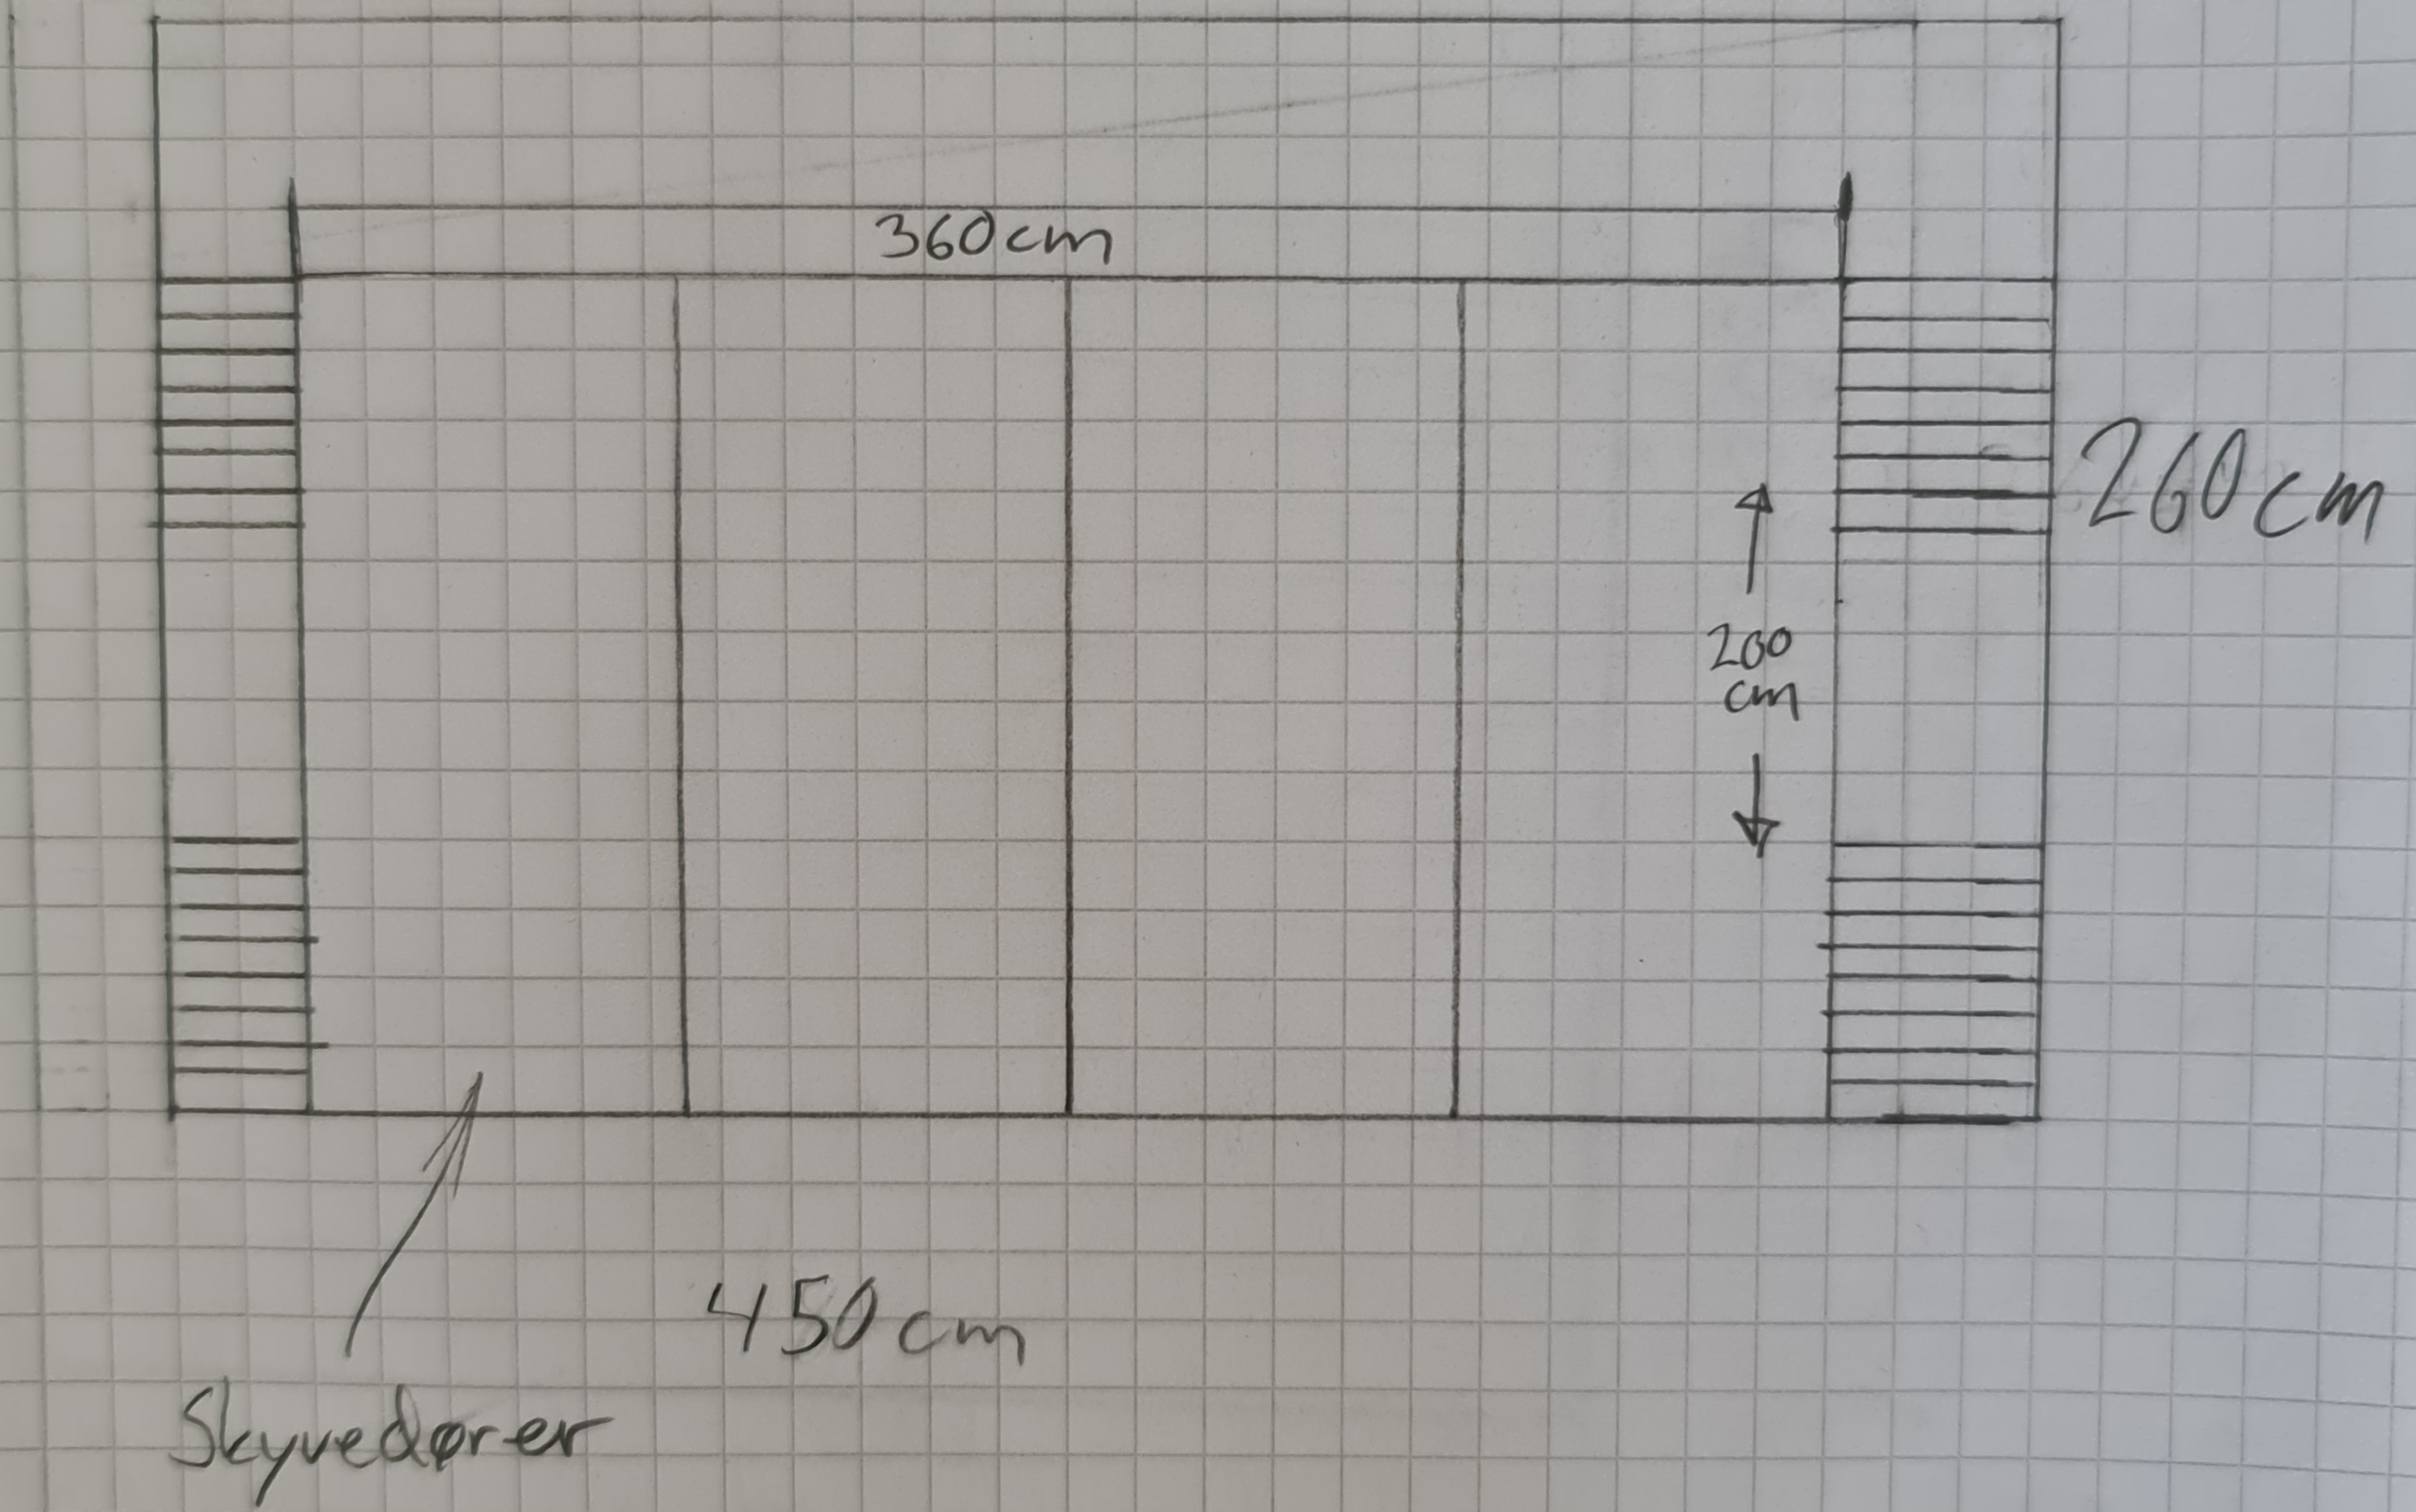

Vegg Øst

Grundplatte

5

450 cm

N

380 cm

Vegg sør