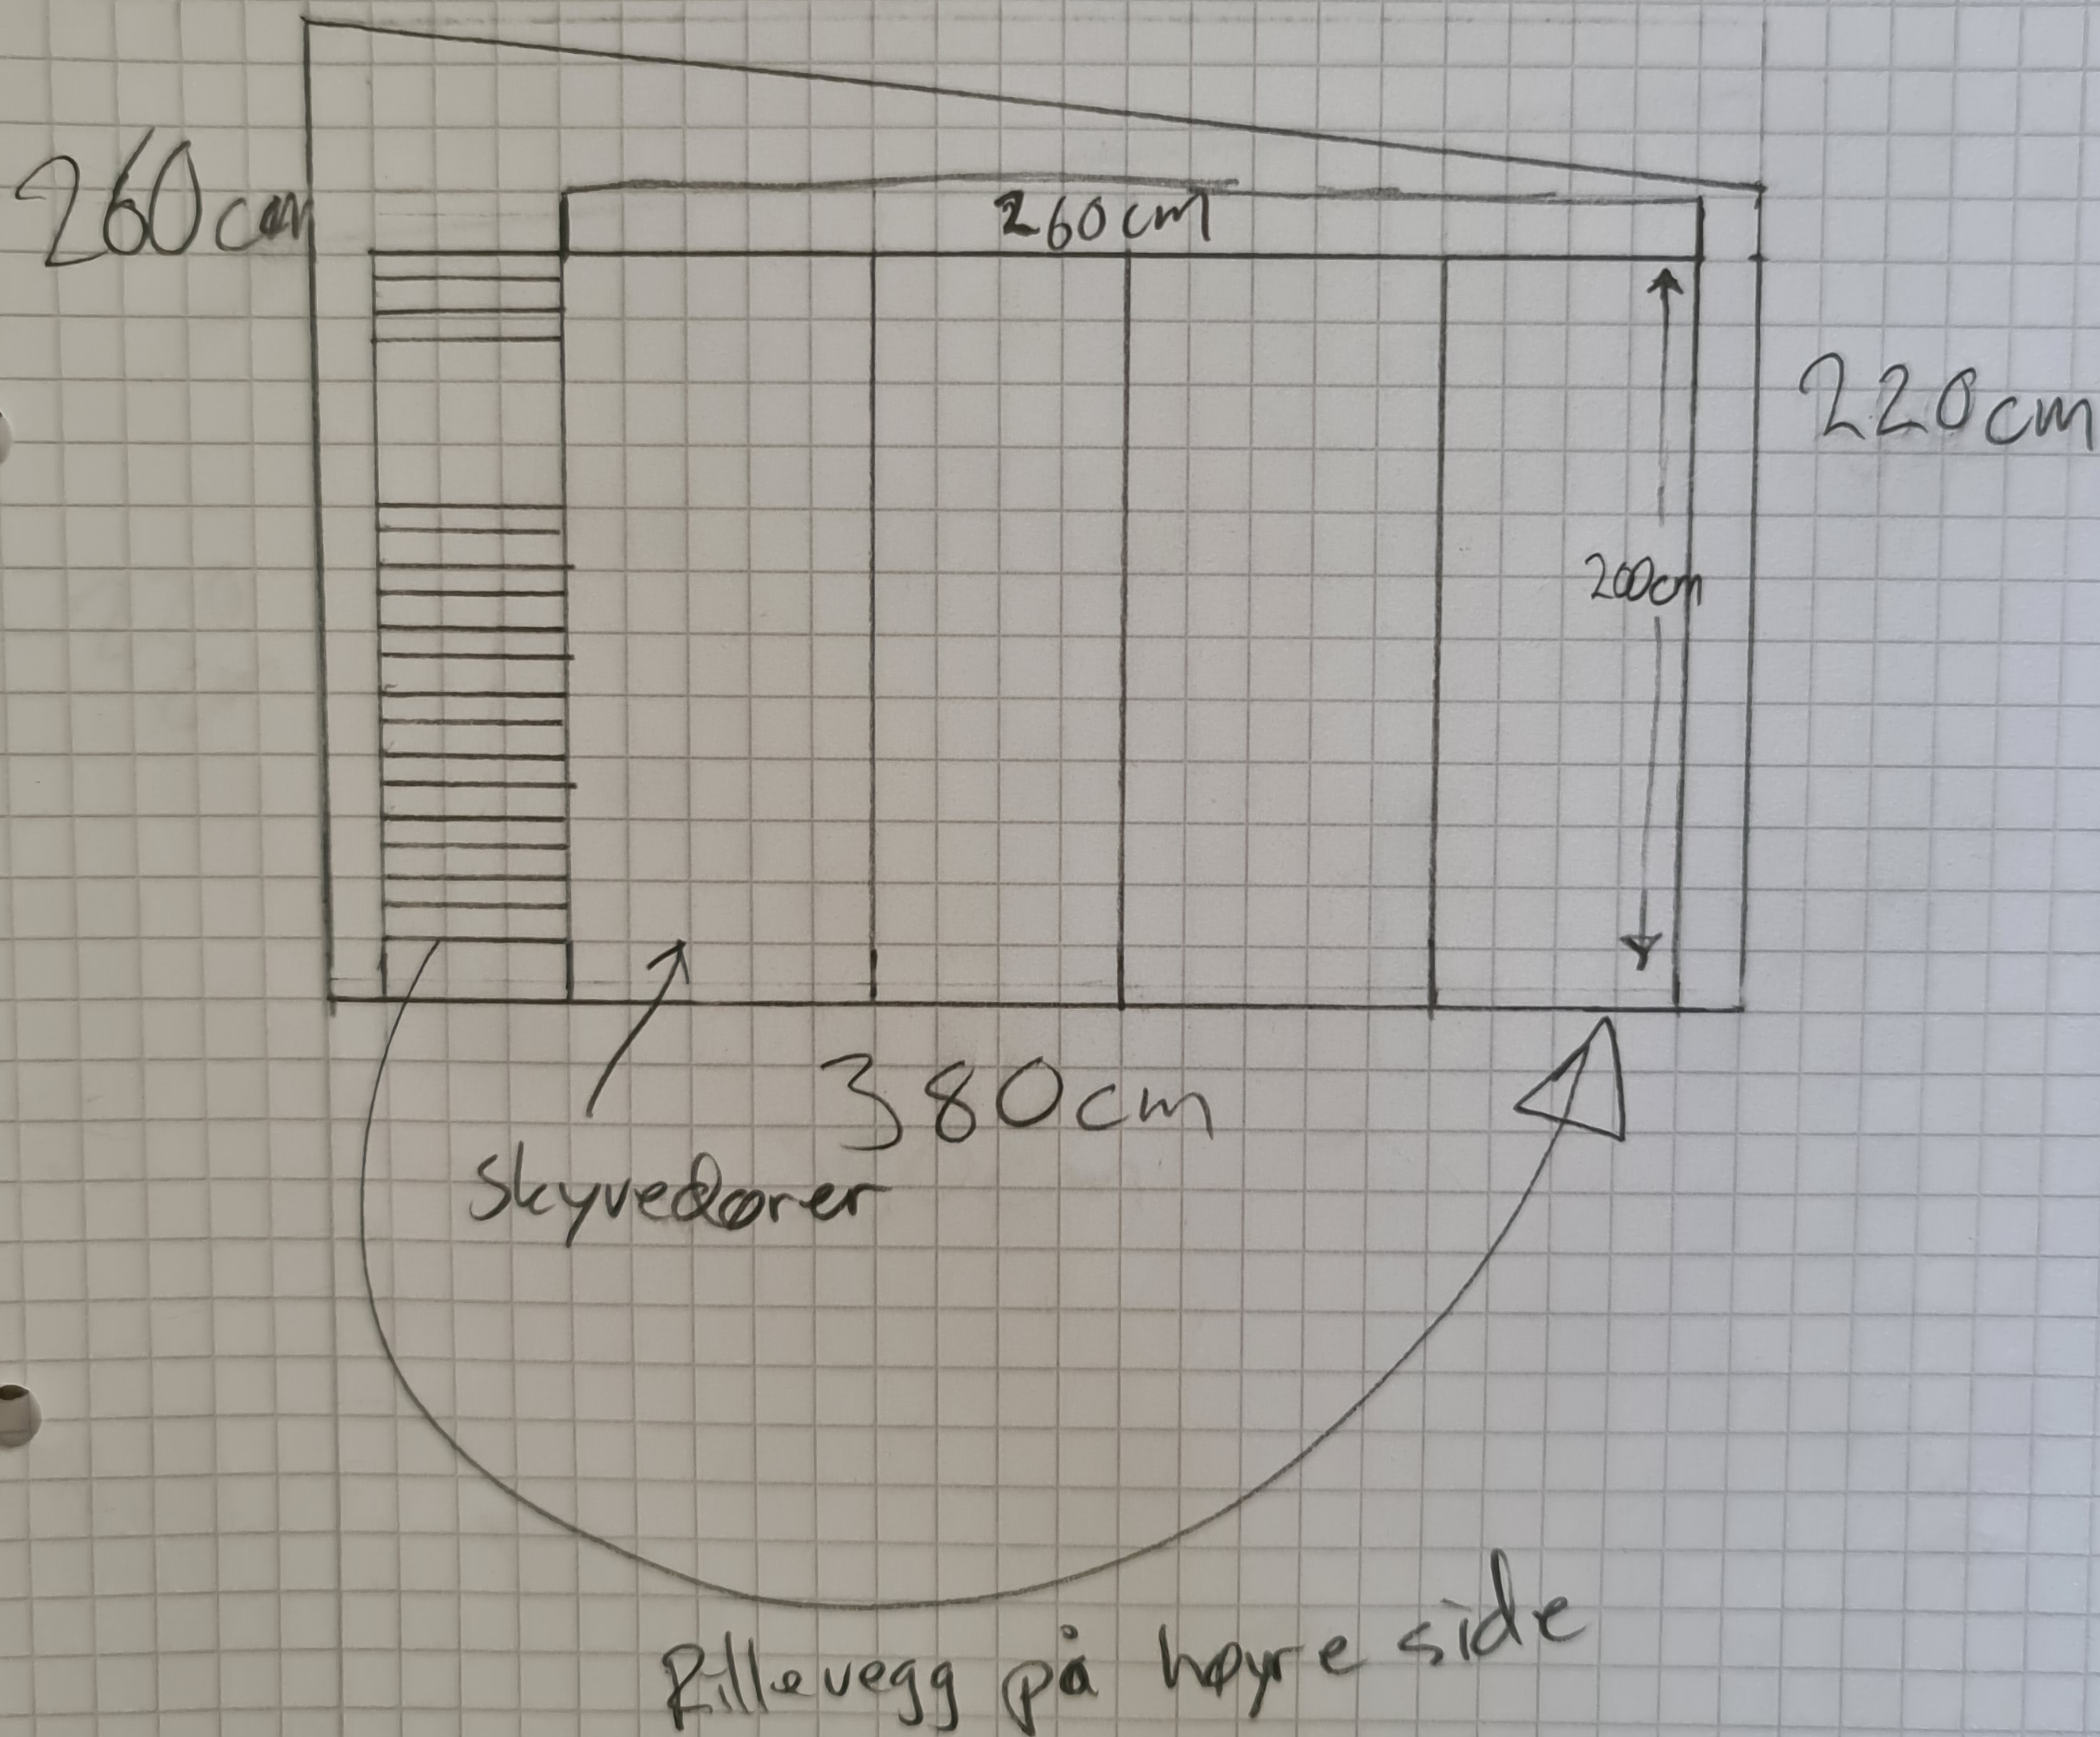

Vegg Øst

Grundplatte

5

450 cm

N

380 cm

Vegg sør