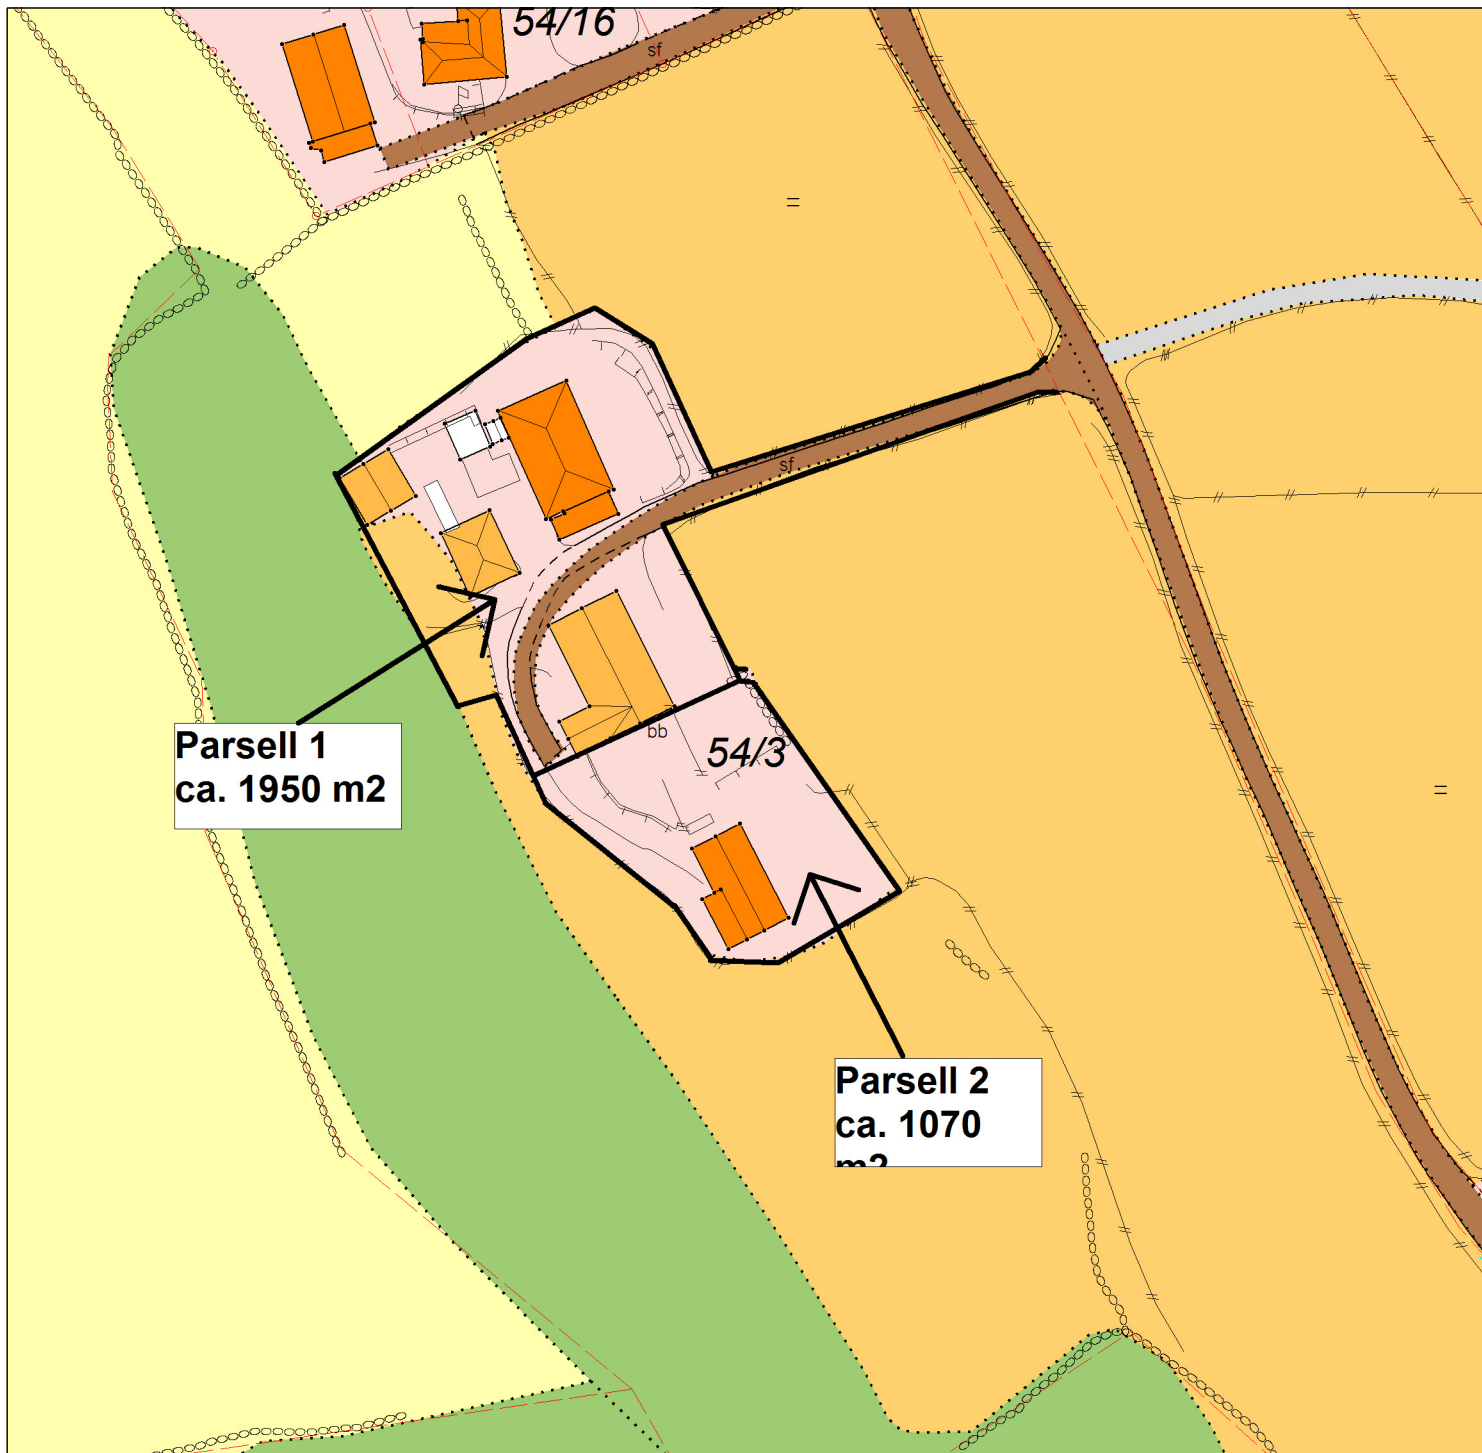

# MARKSLAGSKART

Gnr/Bnr : 54/3

Dato : 03.03.2023

Målestokk: 1:1000

KARMØY KOMMUNE  
SEKTOR AREAL OG BYGGESAK

NB: Kartet kan inneholde feil,  
noen grenser er usikre.

## Tegnforklaring:

Eiendomsgrense målt

Eiendomsgrense usikker

Bonitetsgrense

Bebyggd

Fulldyrka jord

Overflatedyrka jord

Innmarksbeite

Skog

Åpen fastmark

Myr