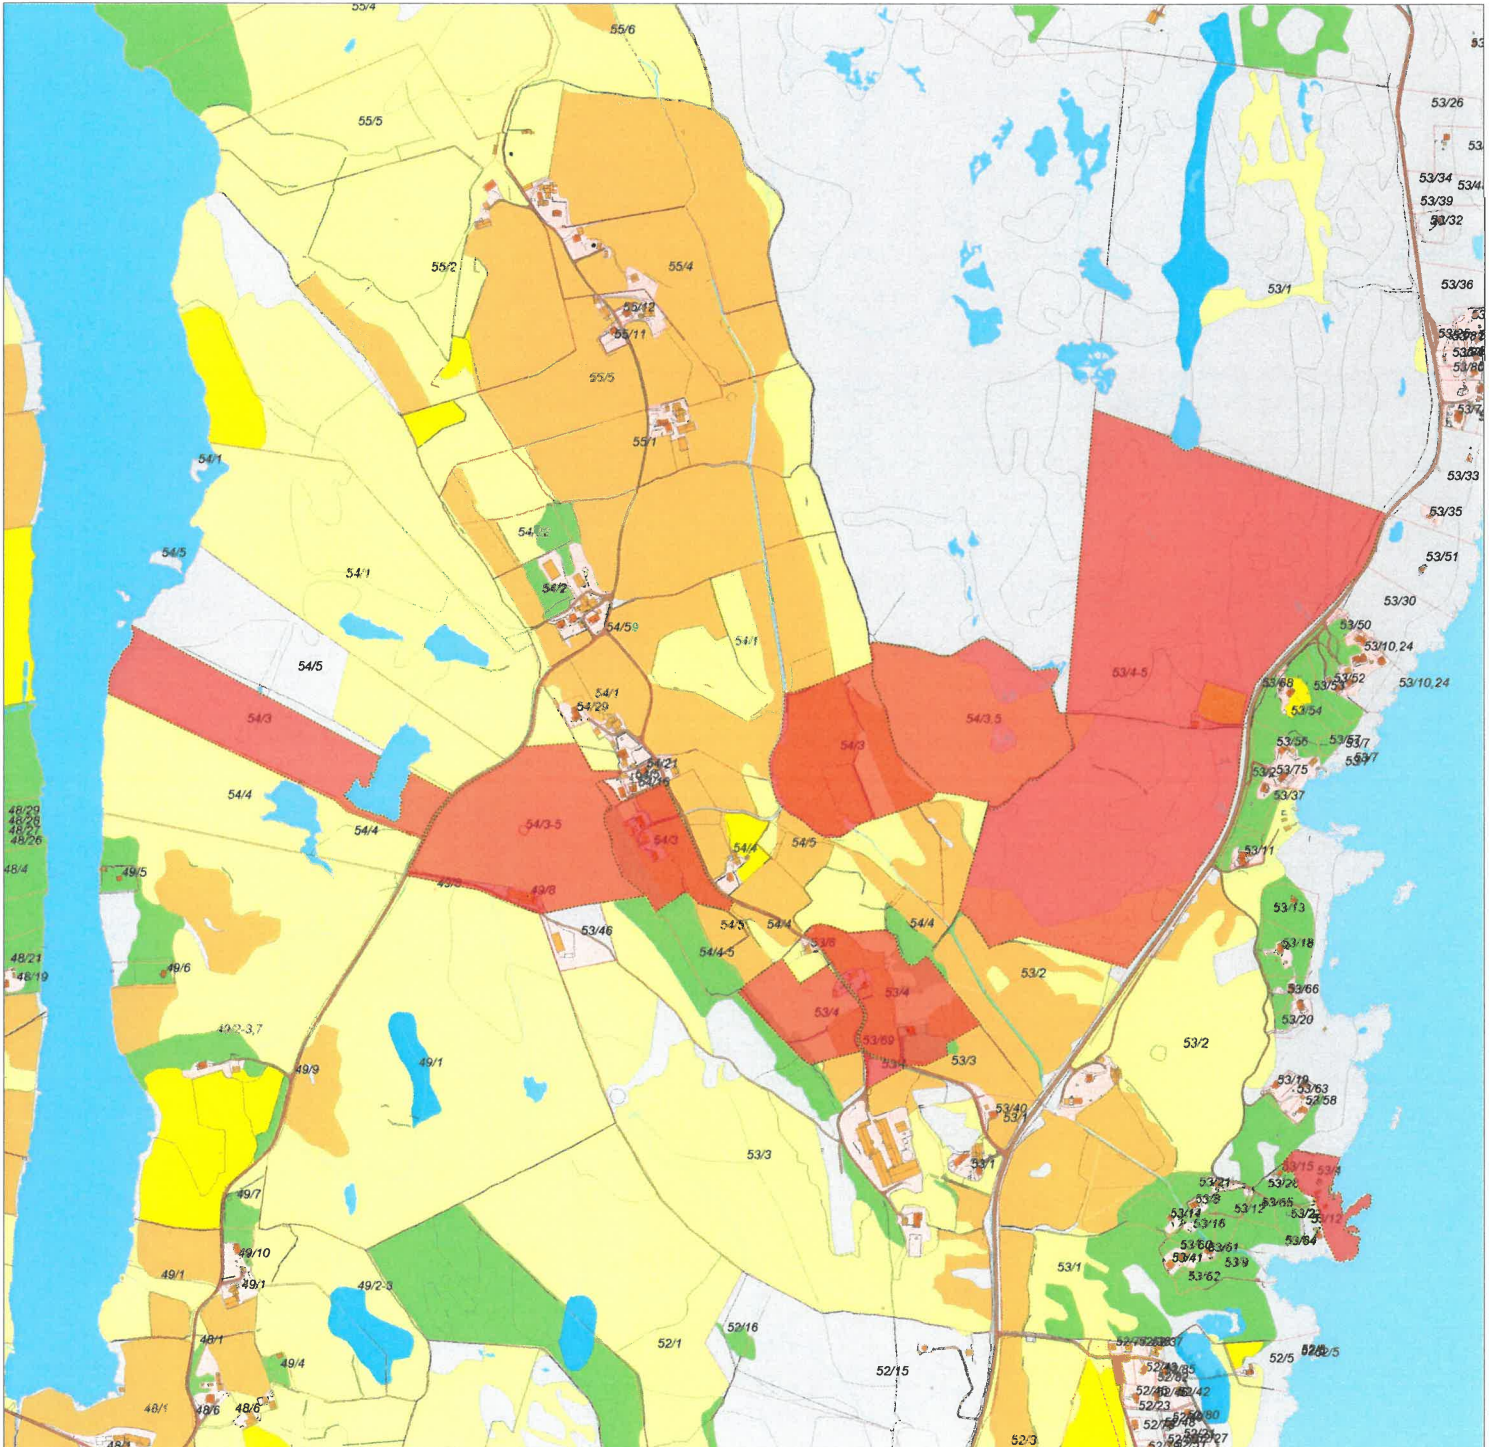

MARKSLAG OVERSIKTSKART

KARMØY KOMMUNE
SEKTOR AREAL OG BYGGESAK

Gnr/Bnr : Gnr/bnr 53/4 m.fl. (ny driftsenhet)

Dato : 12.05.2023

Målestokk: 1:12500

NB: Kartet kan inneholde feil,
noen grenser er usikre.

Tegnforklaring:

Eiendomsgrense målt	
Eiendomsgrense usikker	
Bonitetsgrense	
Bebygd	

Fulldyrka jord	
Overflatedyrka jord	
Innmarksbeite	
Skog	
Åpen fastmark	
Myr	

MARKSLAG OVERSIKTSKART

Gnr/Bnr : Gnr/bnr 53/4 m.fl. (ny driftsenhet)

Dato : 12.05.2023

Målestokk: 1:12500

KARMØY KOMMUNE
SEKTOR AREAL OG BYGGESAK

NB: Kartet kan inneholde feil,
noen grenser er usikre.

Tegnforklaring:

Eiendomsgrense målt	
Eiendomsgrense usikker	
Bonitetsgrense	
Bebyggd	