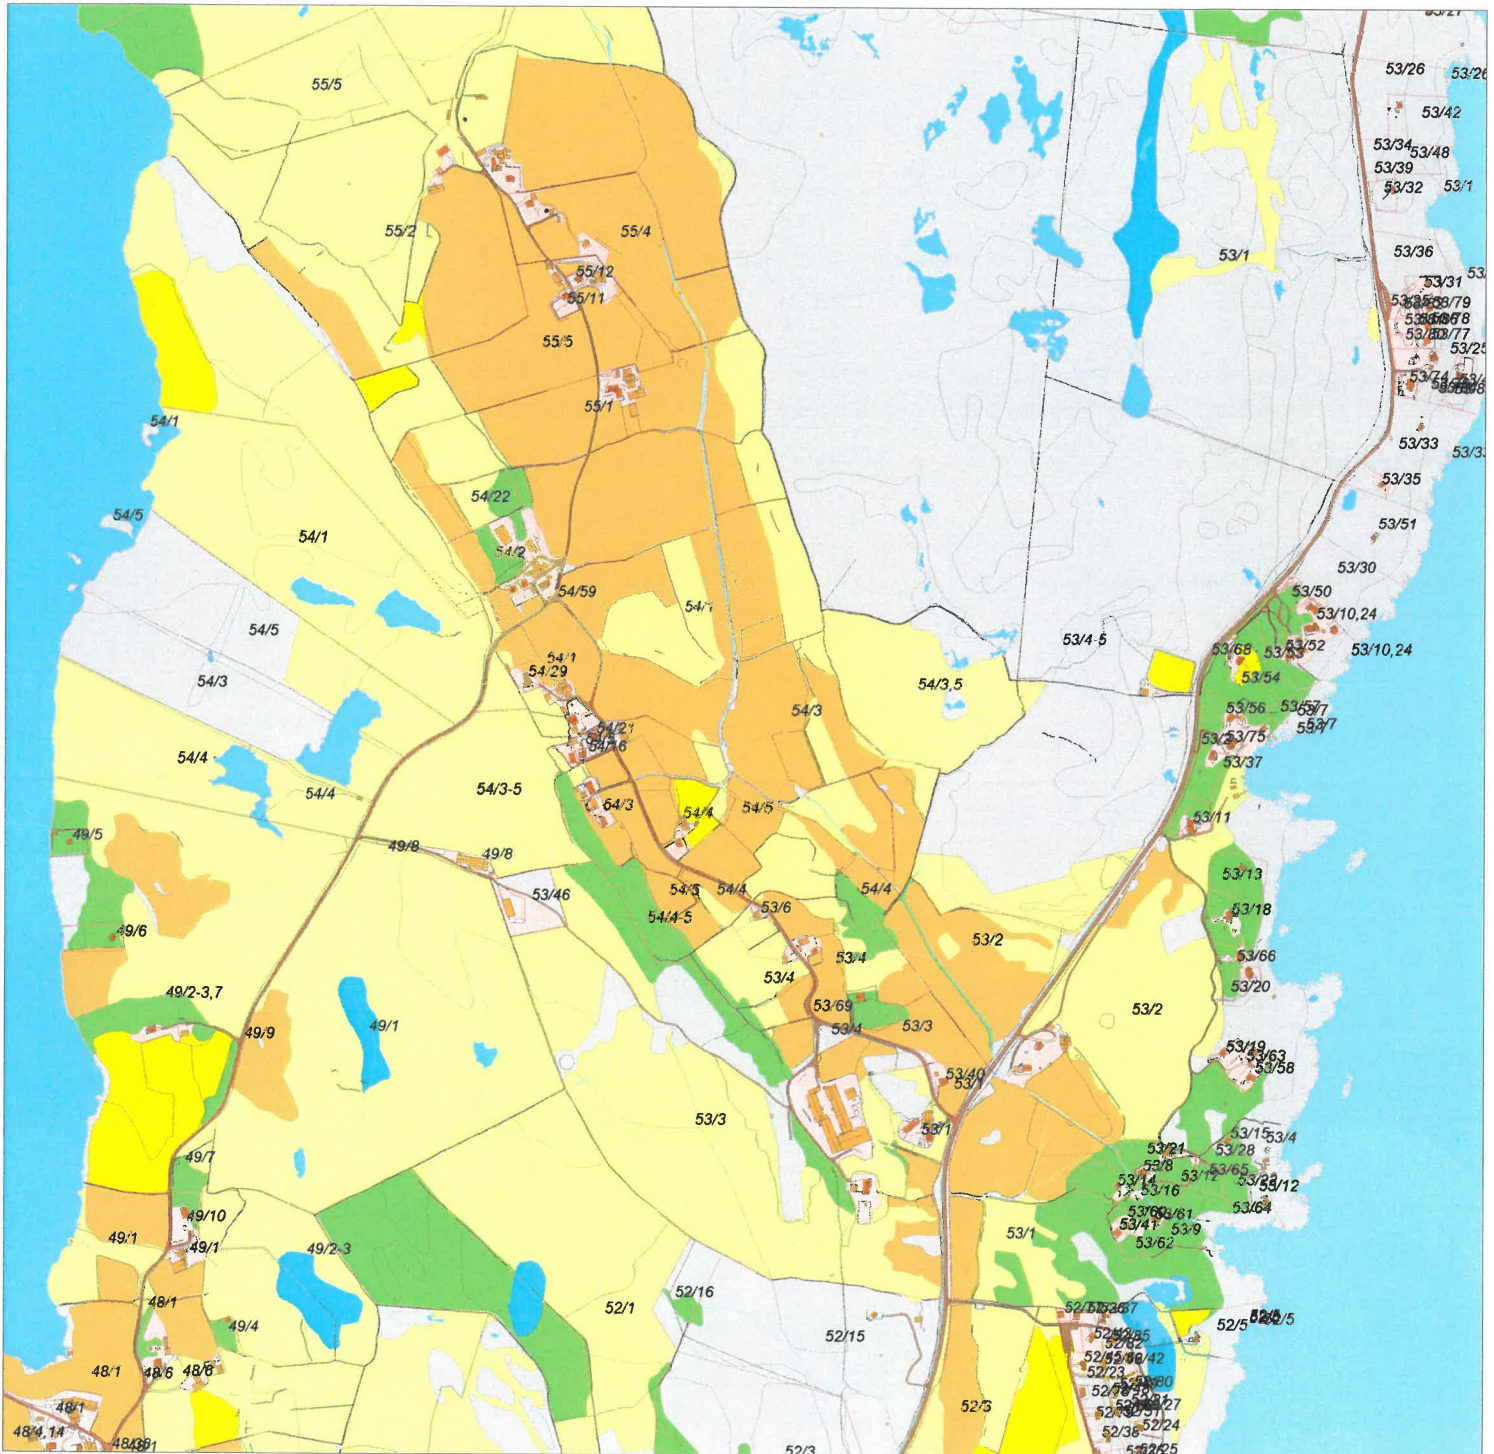

Eiendomsgrense målt	
Eiendomsgrense usikker	
Bonitetsgrense	
Bebygd	

Fulldyrka jord	
Overflatedyrka jord	
Innmarksbeite	
Skog	
Åpen fastmark	
Myr	

MARKSLAG OVERSIKTSKART

Gnr/Bnr : Gnr/bnr 53/4 m.fl. (ny driftsenhet)

Dato : 12.05.2023

Målestokk: 1:12500

KARMØY KOMMUNE
SEKTOR AREAL OG BYGGESAK

NB: Kartet kan inneholde feil,
noen grenser er usikre.

Tegnforklaring:

Eiendomsgrense målt	
Eiendomsgrense usikker	
Bonitetsgrense	
Bebyggd	

Fulldyrka jord	
Overflatedyrka jord	
Innmarksbeite	
Skog	
Åpen fastmark	
Myr	