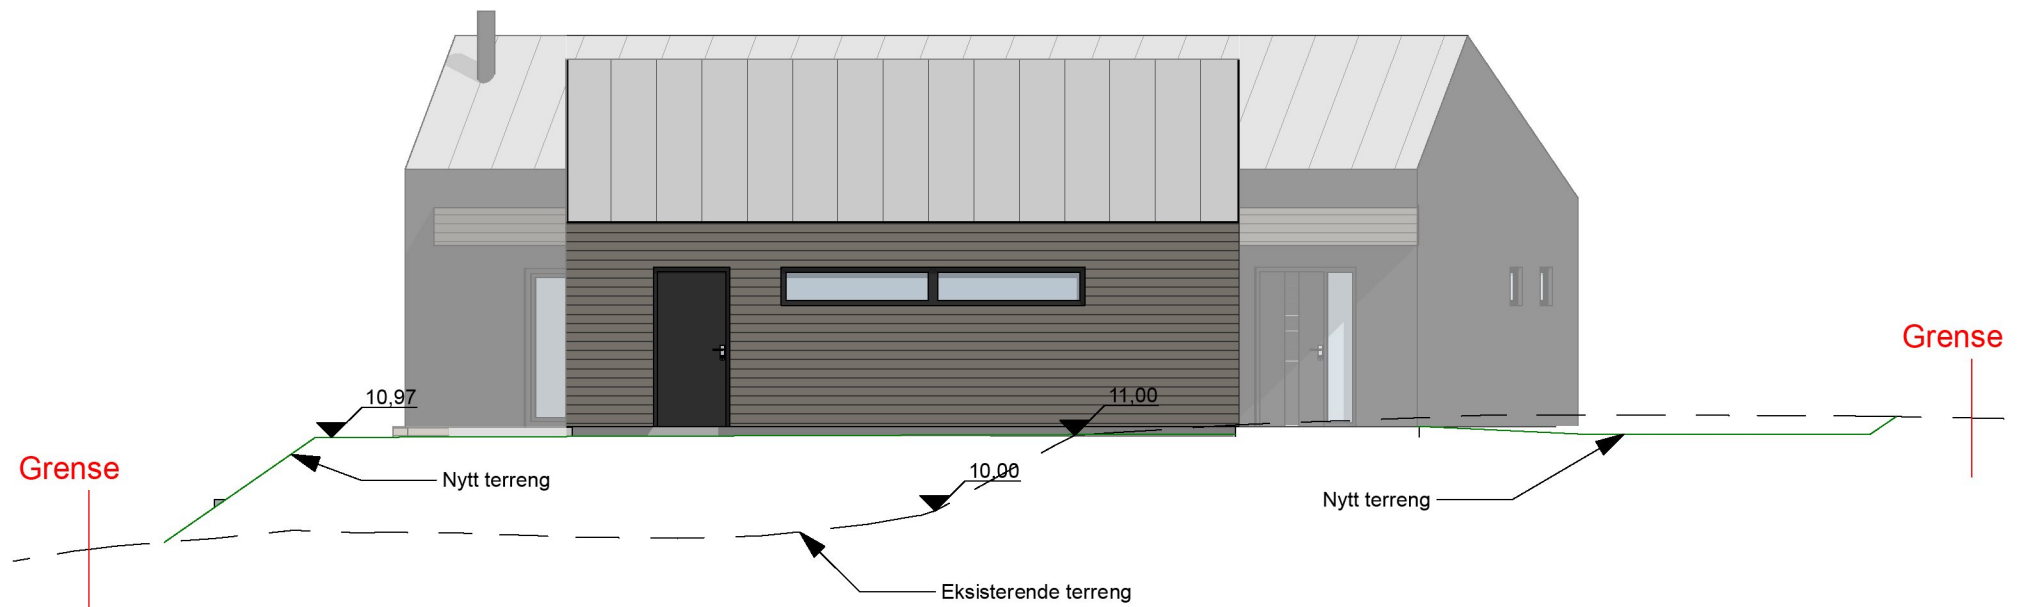

1:100 Fasade Øst

1:100 Fasade Sør

Prosjekt: Osnebakken	Kontroll prosjekt: Sign.: MØ
Tiltakshaver: Hus28 Prosjekt AS Longhammarvegen 15 5536 Haugesund	Gnr./Bnr./Festnr.: 140/293
Prosjekterende: Hus28 AS Longhammarvegen 15 5536 Haugesund	
© Alle rettigheter tilhører utførende for prosjektering, kopiering eller bruk av disse tegningene er forbudt uten skriftlig samtykke	Dato: 02.02.23
Tegning: Fasade Sør og Øst	Målestokk: 1:100
	Tegningsnr.: A40-12
	Rev.: