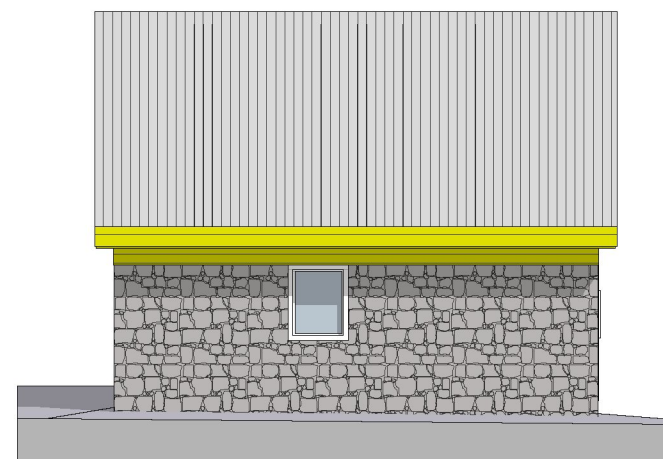

Fasade Nord

1:100

Fasade Vest

1:100

Fasade Sør

1:100

Fasade Øst

1:100

TEGNING MED FORBEHOLD, HAR AVVIK OG MÅ KONTROLLERES

Prosjekt: Bruksendring eldhus		Kontroll prosjekt: Sign.: Kontroll:	
Tiltakshaver: Villa Ville As Burmavegen 12 4274 Stol		Gnr./Bnr./Festenr.: 22/26	
Prosjekterende: North Ark As Fleslandvegen 59 A 4291 Kopervik			
<small>© Alle rettigheter tilhører utførende for prosjektering, kopiering eller bruk av disse tegningene er forbudt uten skriftlig samtykke</small>		Dato: April 2023	
Tegning: Alle fasader		Målestokk: 1:100, 1:200	
Tegningsnr.: A40-03		Rev.: .	