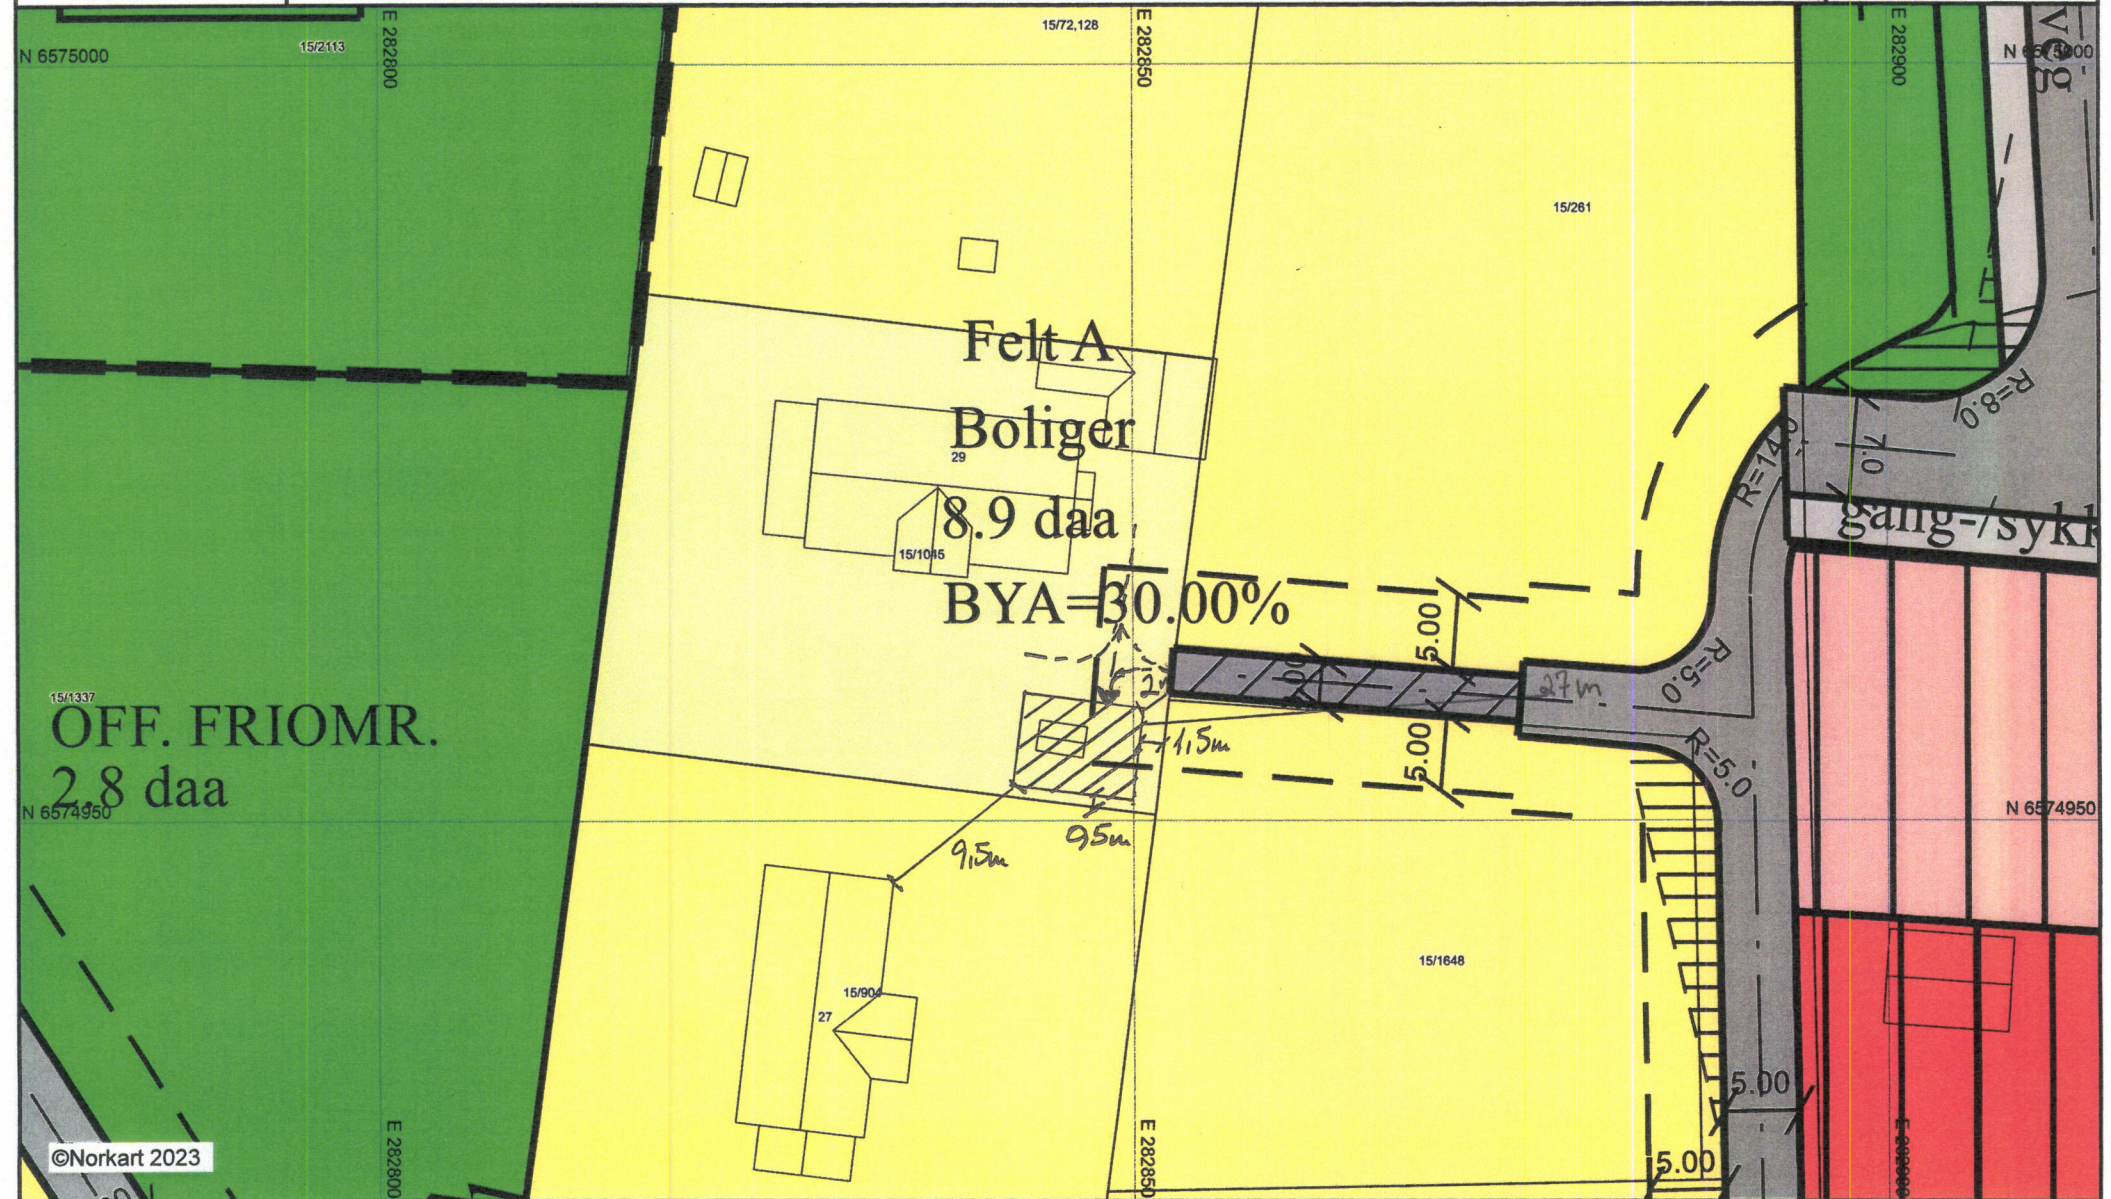

Karmøy kommune

Reguleringsplankart

Eiendom: 15/1045
Adresse: Austigard 29

Utskriftsdato: 20.04.2023
Målestokk: 1:500

UTM-32

©Norkart 2023

1) Det tas forbehold om feil i kartgrunnet. 2) Ved utskrift fra PDF-fil kan målestokken bli unøyaktig. 3) Kommuneplanen er laget for små målestokker og kan være unøyaktig hvis man zoomer mye inn i planen.