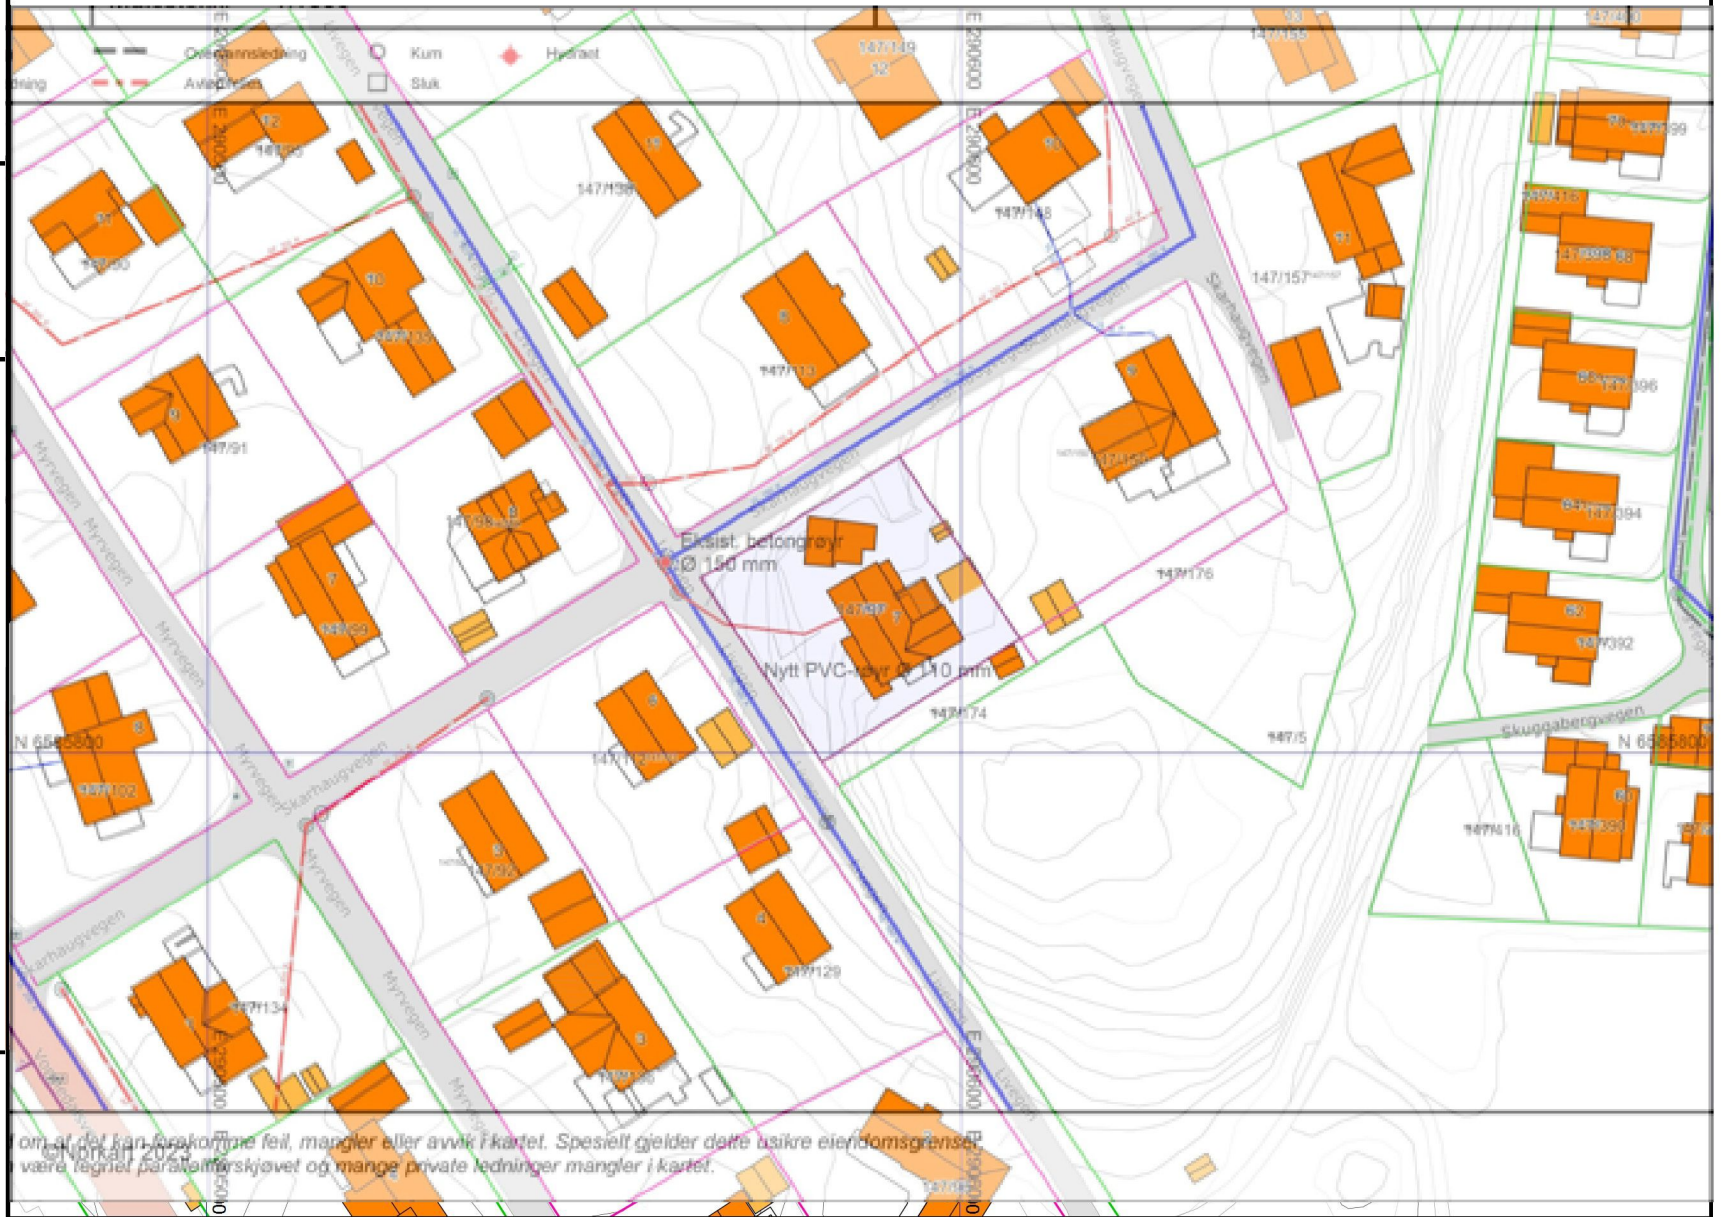

Karmøy kommune

Eiendom: 147/97

Adresse: Livegen 7

Utskriftsdato: 15.05.2023

Målestokk: 1:1000

- Eiendomsgr. nøyaktig <= 10 cm
- Eiendomsgr. middels nøyaktig >10<=30 cm
- Eiendomsgr. mindre nøyaktig >30<=200 cm
- Eiendomsgr. mindre nøyaktig >200<=500 cm
- Eiendomsgr. lite nøyaktig >=500 cm
- Eiendomsgr. uvisst nøyaktighet
- - - Hjelpeleie veikant
- - - Eiendomsgr. omtvistet
- - - Hjelpeleie punkt feste
- - - Hjelpeleie vannkant
- Hjelpeleie fiktiv

UTM-32

Situasjonskart

Om du har bemerkninger, feil, mangler eller avvik i kartet. Spesielt gjelder dette usikre eiendomsgrenser, være tegnet på stolmskjøvet og mange private ledninger mangler i kartet.

- 1) Det tas forbehold om feil i kartgrunnlaget
- 2) Ved utskrift fra PDF-fil kan målestokken bli unøyaktig