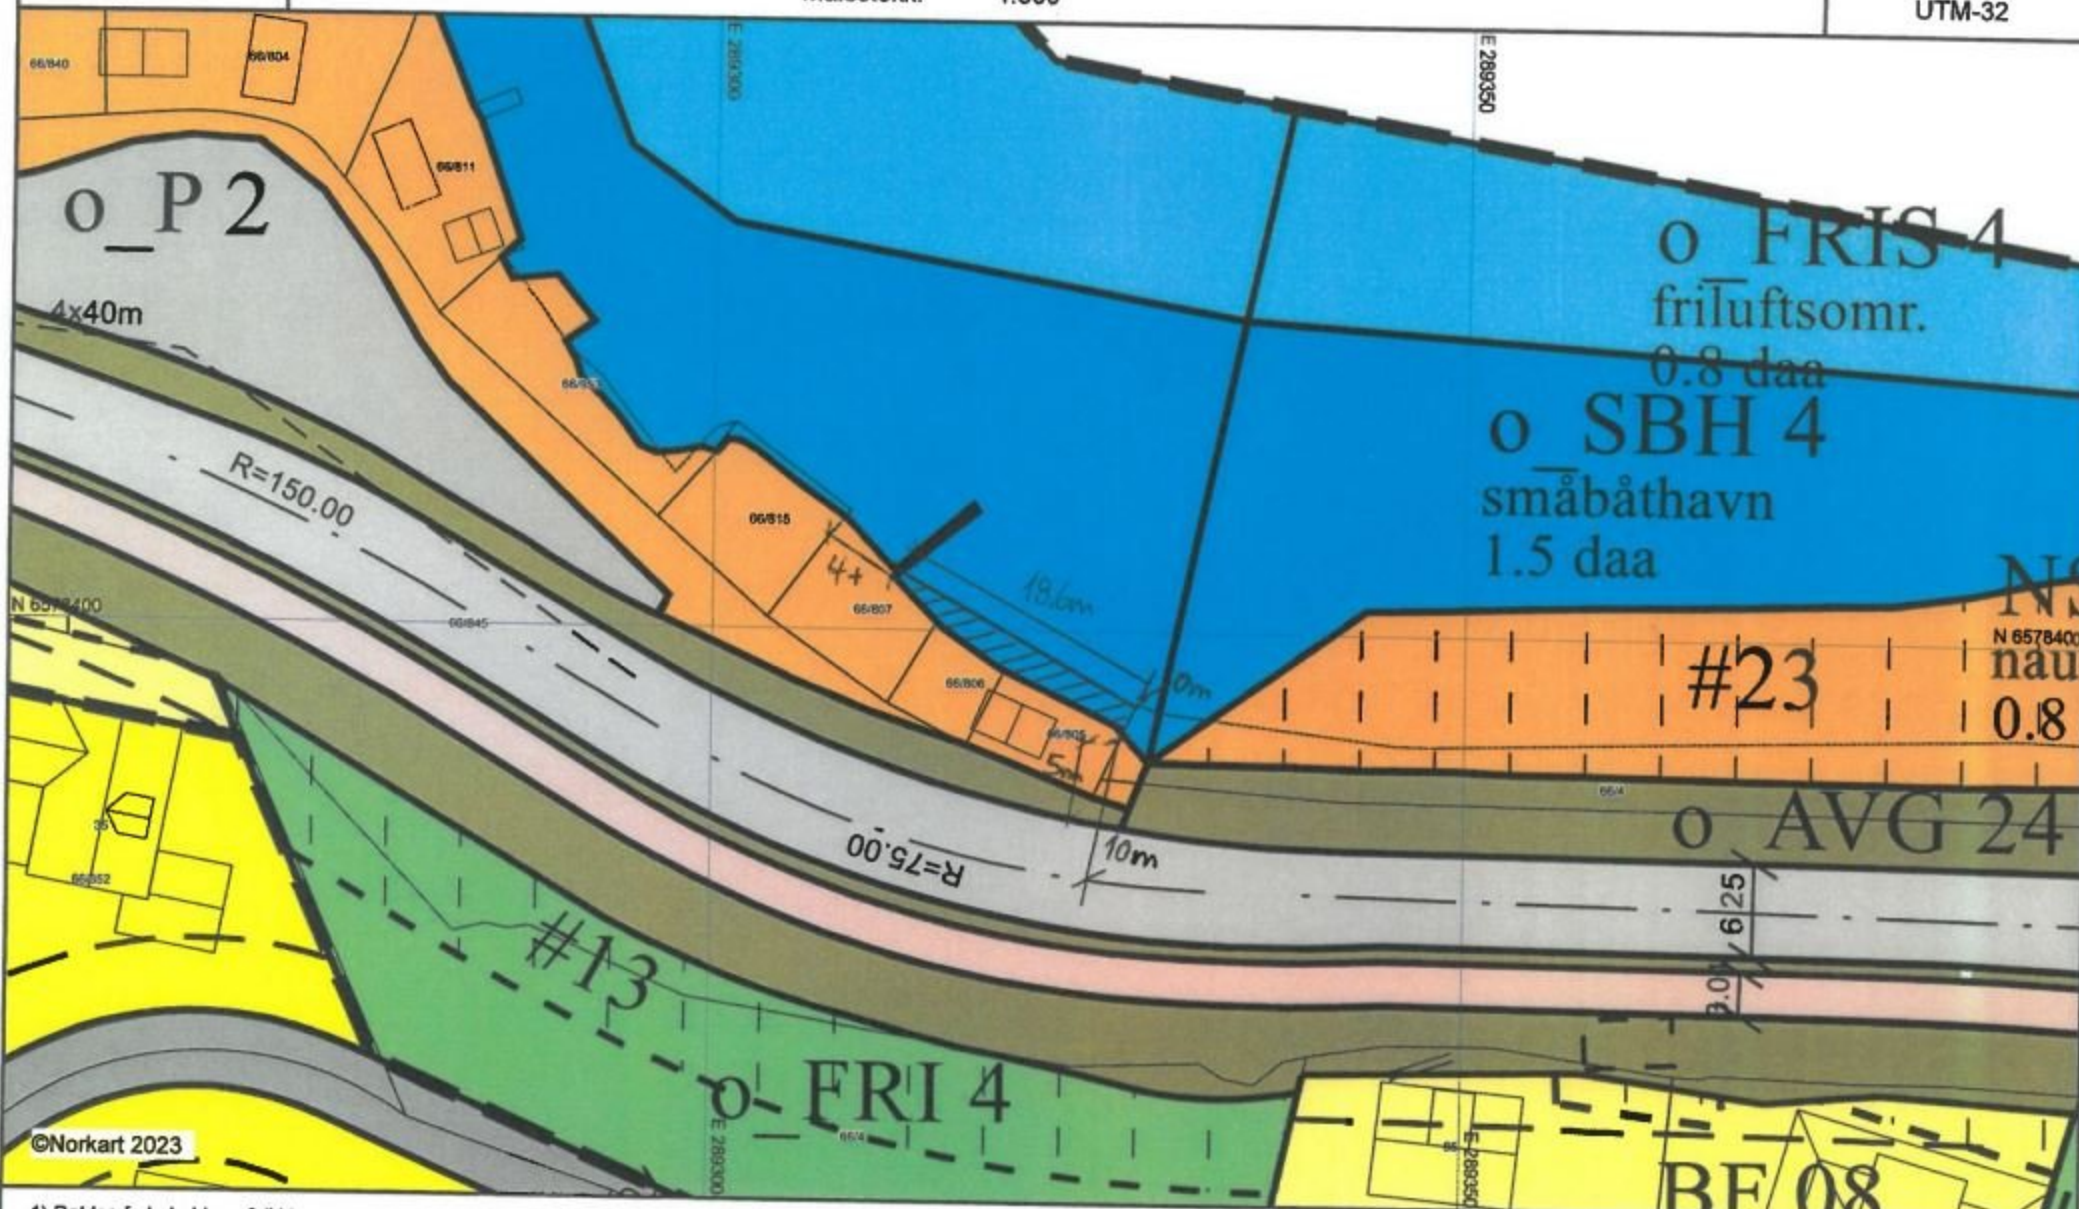

Karmøy kommune

Reguleringsplankart

D-2

Eiendom: 66/805

Utskriftsdato: 21.04.2023

Adresse:

Målestokk: 1:500

UTM-32

©Norkart 2023

1) Det tas forbehold om feil i kartgrunnlaget. 2) Ved utskrift fra PDF-fil kan målestokken bli unøyaktig. 3) Kommuneplanen er laget for små målestokker og kan være unøyaktig hvis man zoomer mye inn i planen.