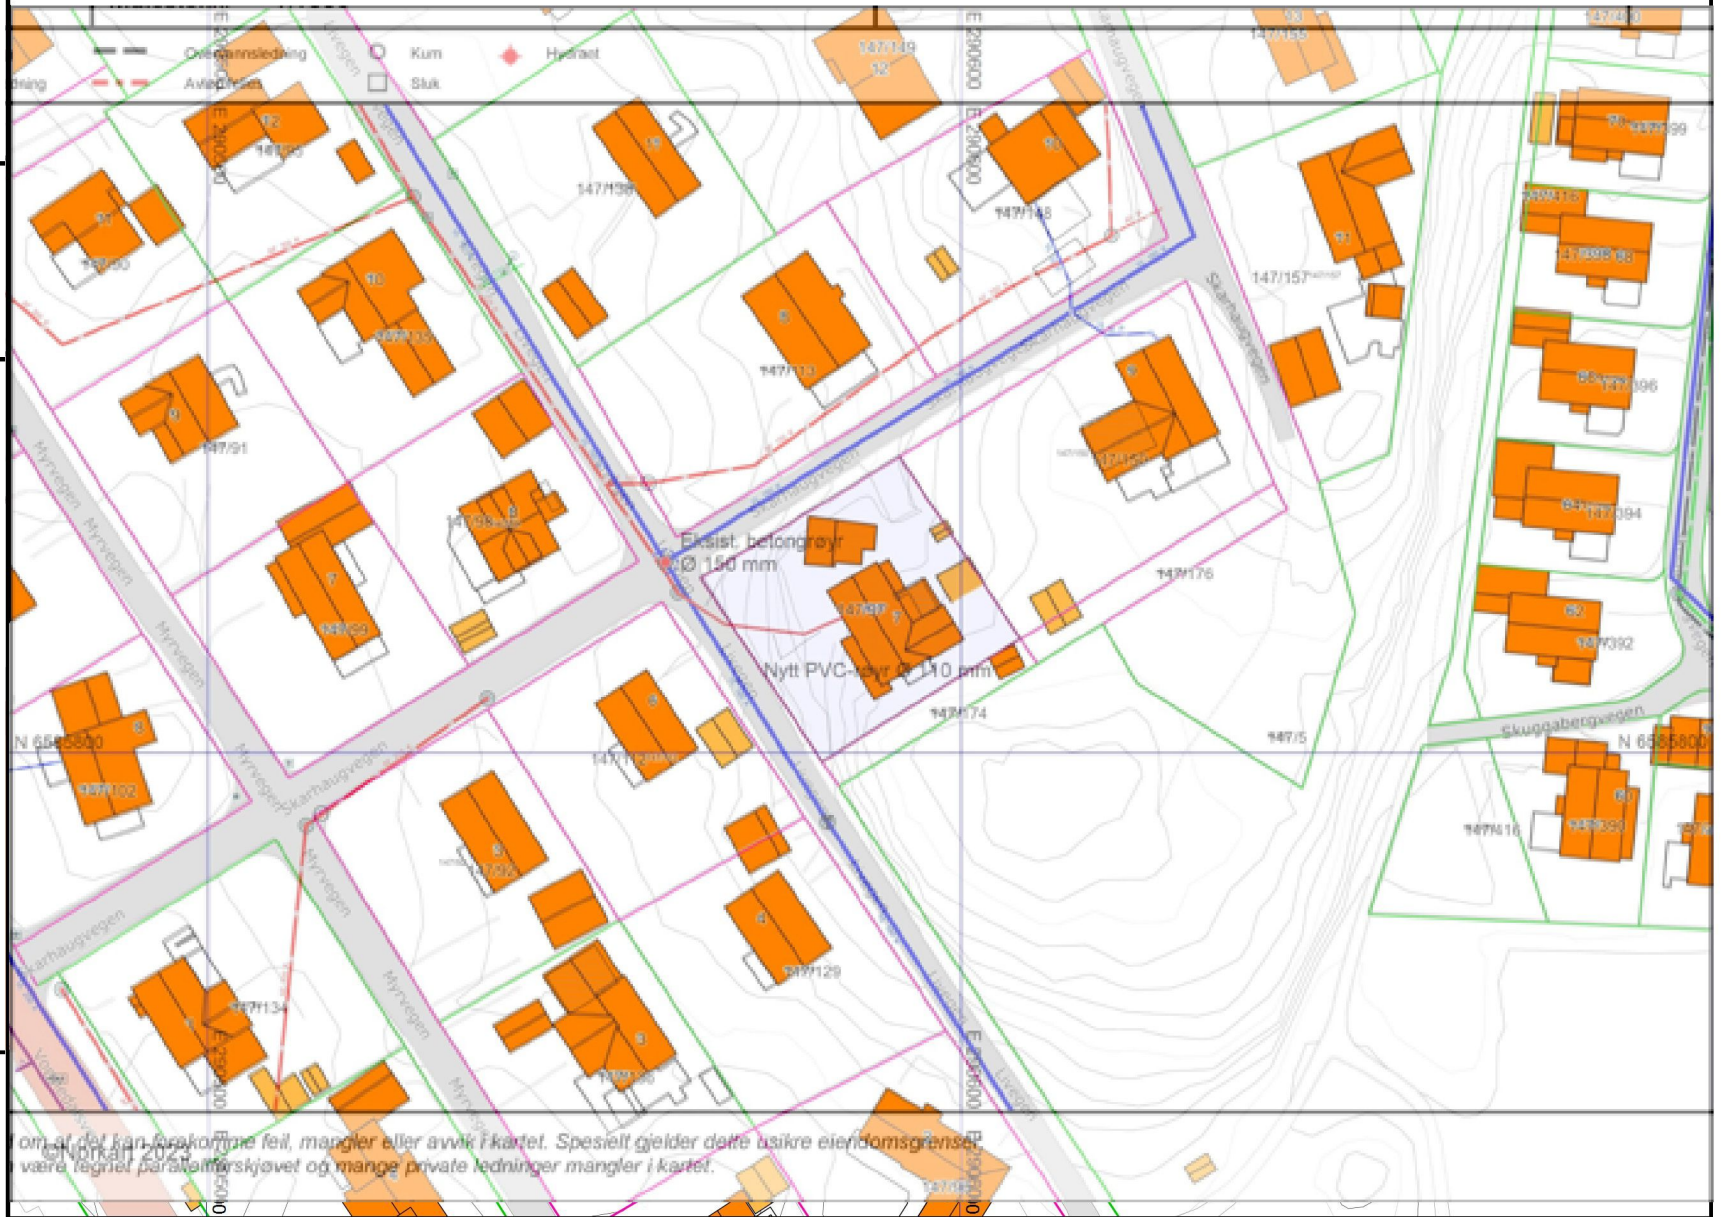

Karmøy kommune

Eiendom: 147/97
Adresse: Livegen 7
Utskriftsdato: 15.05.2023
Målestokk: 1:1000

-  Eiendomsgr. nøyaktig <= 10 cm
-  Eiendomsgr. middels nøyaktig >10<=30 cm
-  Eiendomsgr. mindre nøyaktig >30<=200 cm
-  Eiendomsgr. mindre nøyaktig >200<=500 cm
-  Eiendomsgr. lite nøyaktig >=500 cm
-  Eiendomsgr. uvisst nøyaktighet
-  Hjelpeleie veikant
-  Eiendomsgr. omtvistet
-  Hjelpeleie punktbeste
-  Hjelpeleie vannkant
-  Hjelpeleie fiktiv

UTM-32

Situasjonskart

Om du har bemerkninger, feil, mangler eller avvik i kartet. Spesielt gjelder dette usikre eiendomsgrenser, være tegnet på stolmskjøvet og mange private ledninger mangler i kartet.

- 1) Det tas forbehold om feil i kartgrunnlaget
- 2) Ved utskrift fra PDF-fil kan målestokken bli unøyaktig