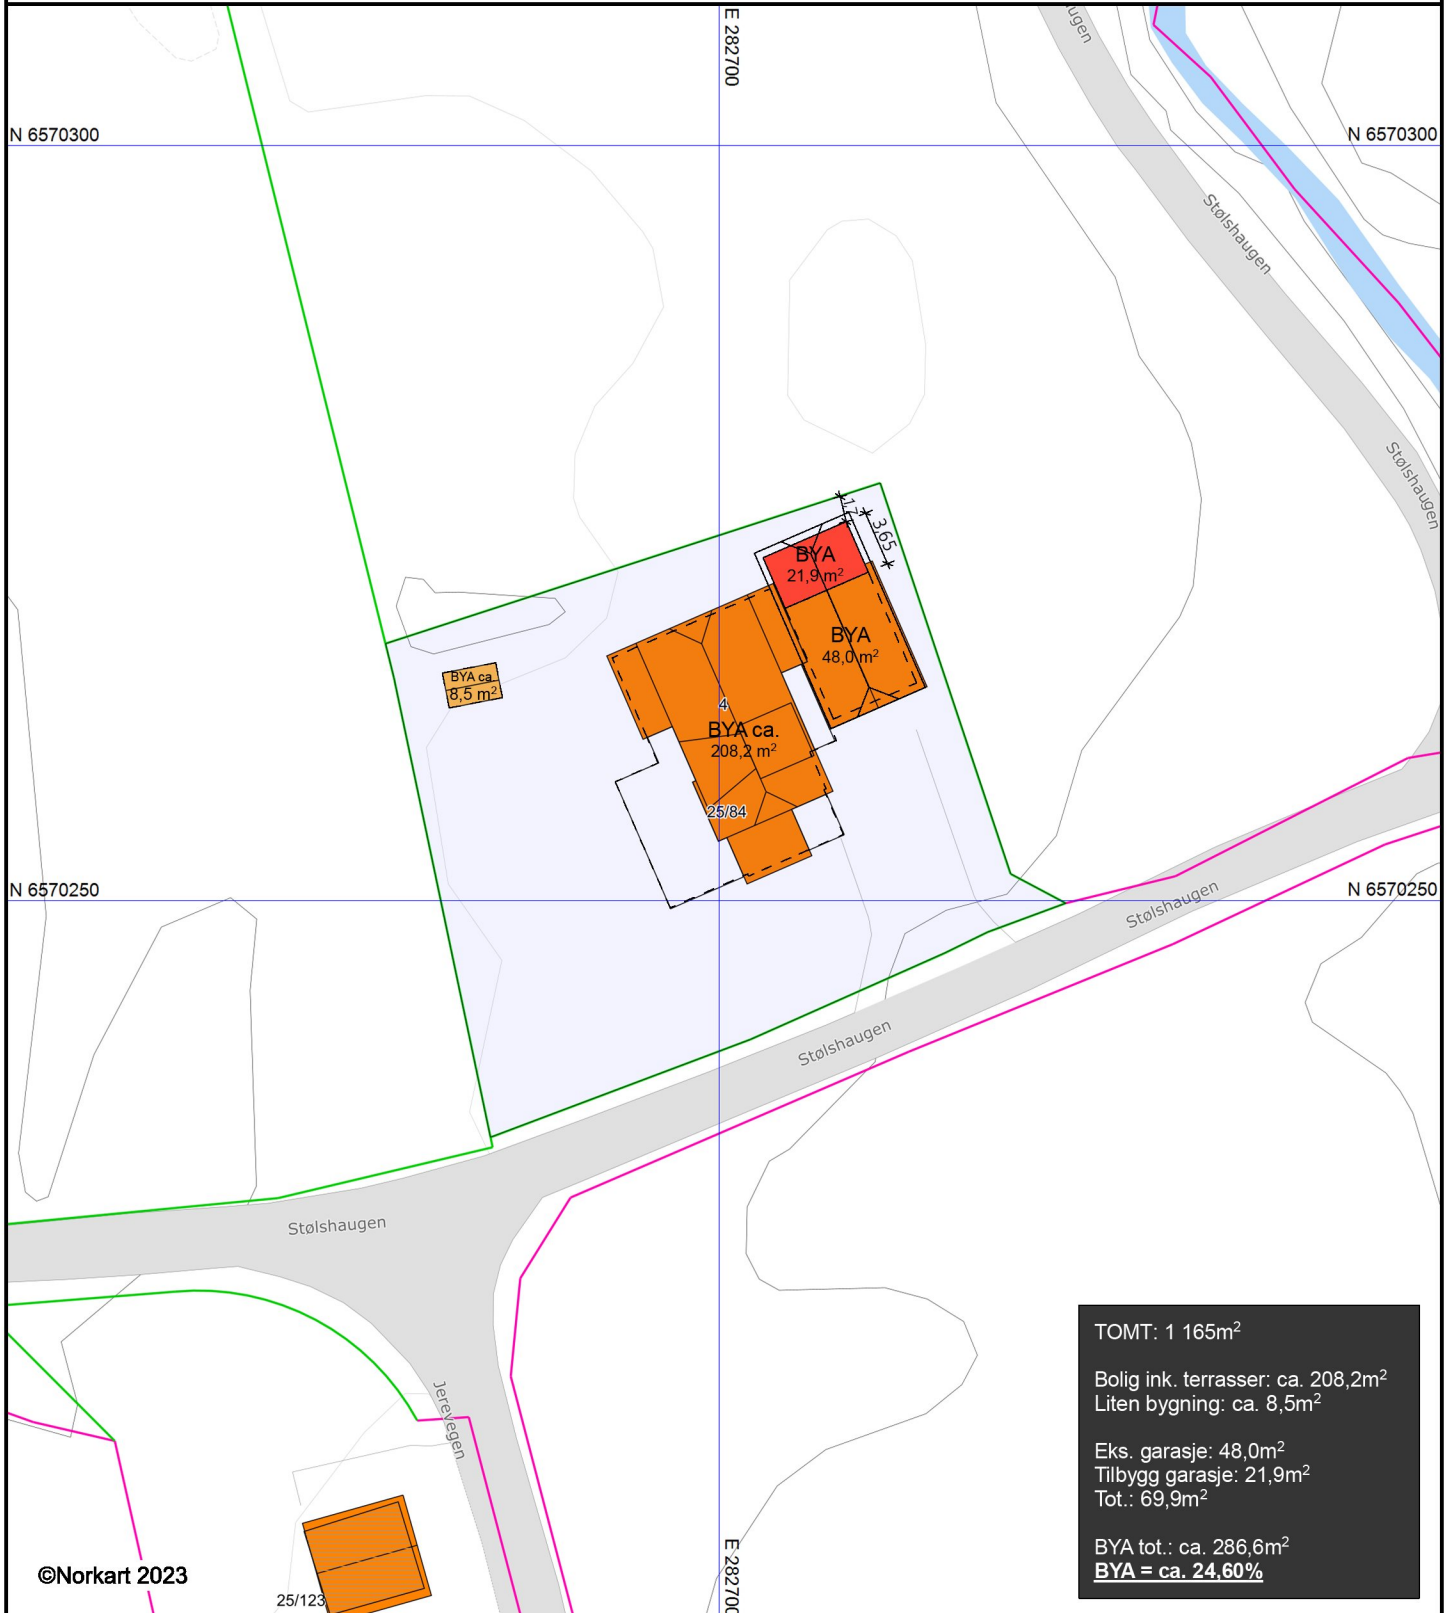

Karmøy kommune

Situasjonskart

Eiendom: 25/84
Adresse: Stølshaugen 4
Dato: 17.01.2023
Målestokk: 1:500

UTM-32

Eiendomsgr. nøyaktig ≤ 10 cm	Eiendomsgr. mindre nøyaktig $>200 \leq 500$ cm	Eiendomsgr. omtvistet	Hjelpelinje vannkant
Eiendomsgr. middels nøyaktig $>10 \leq 30$ cm	Eiendomsgr. lite nøyaktig ≥ 500 cm	Hjelpelinje veikant	Hjelpelinje fiktiv
Eiendomsgr. mindre nøyaktig $>30 \leq 200$ cm	Eiendomsgr. uviss nøyaktighet	Hjelpelinje punktfele	

- 1) Det tas forbehold om feil i kartgrunnlaget
- 2) Ved utskrift fra PDF-fil kan målestokken bli unøyaktig