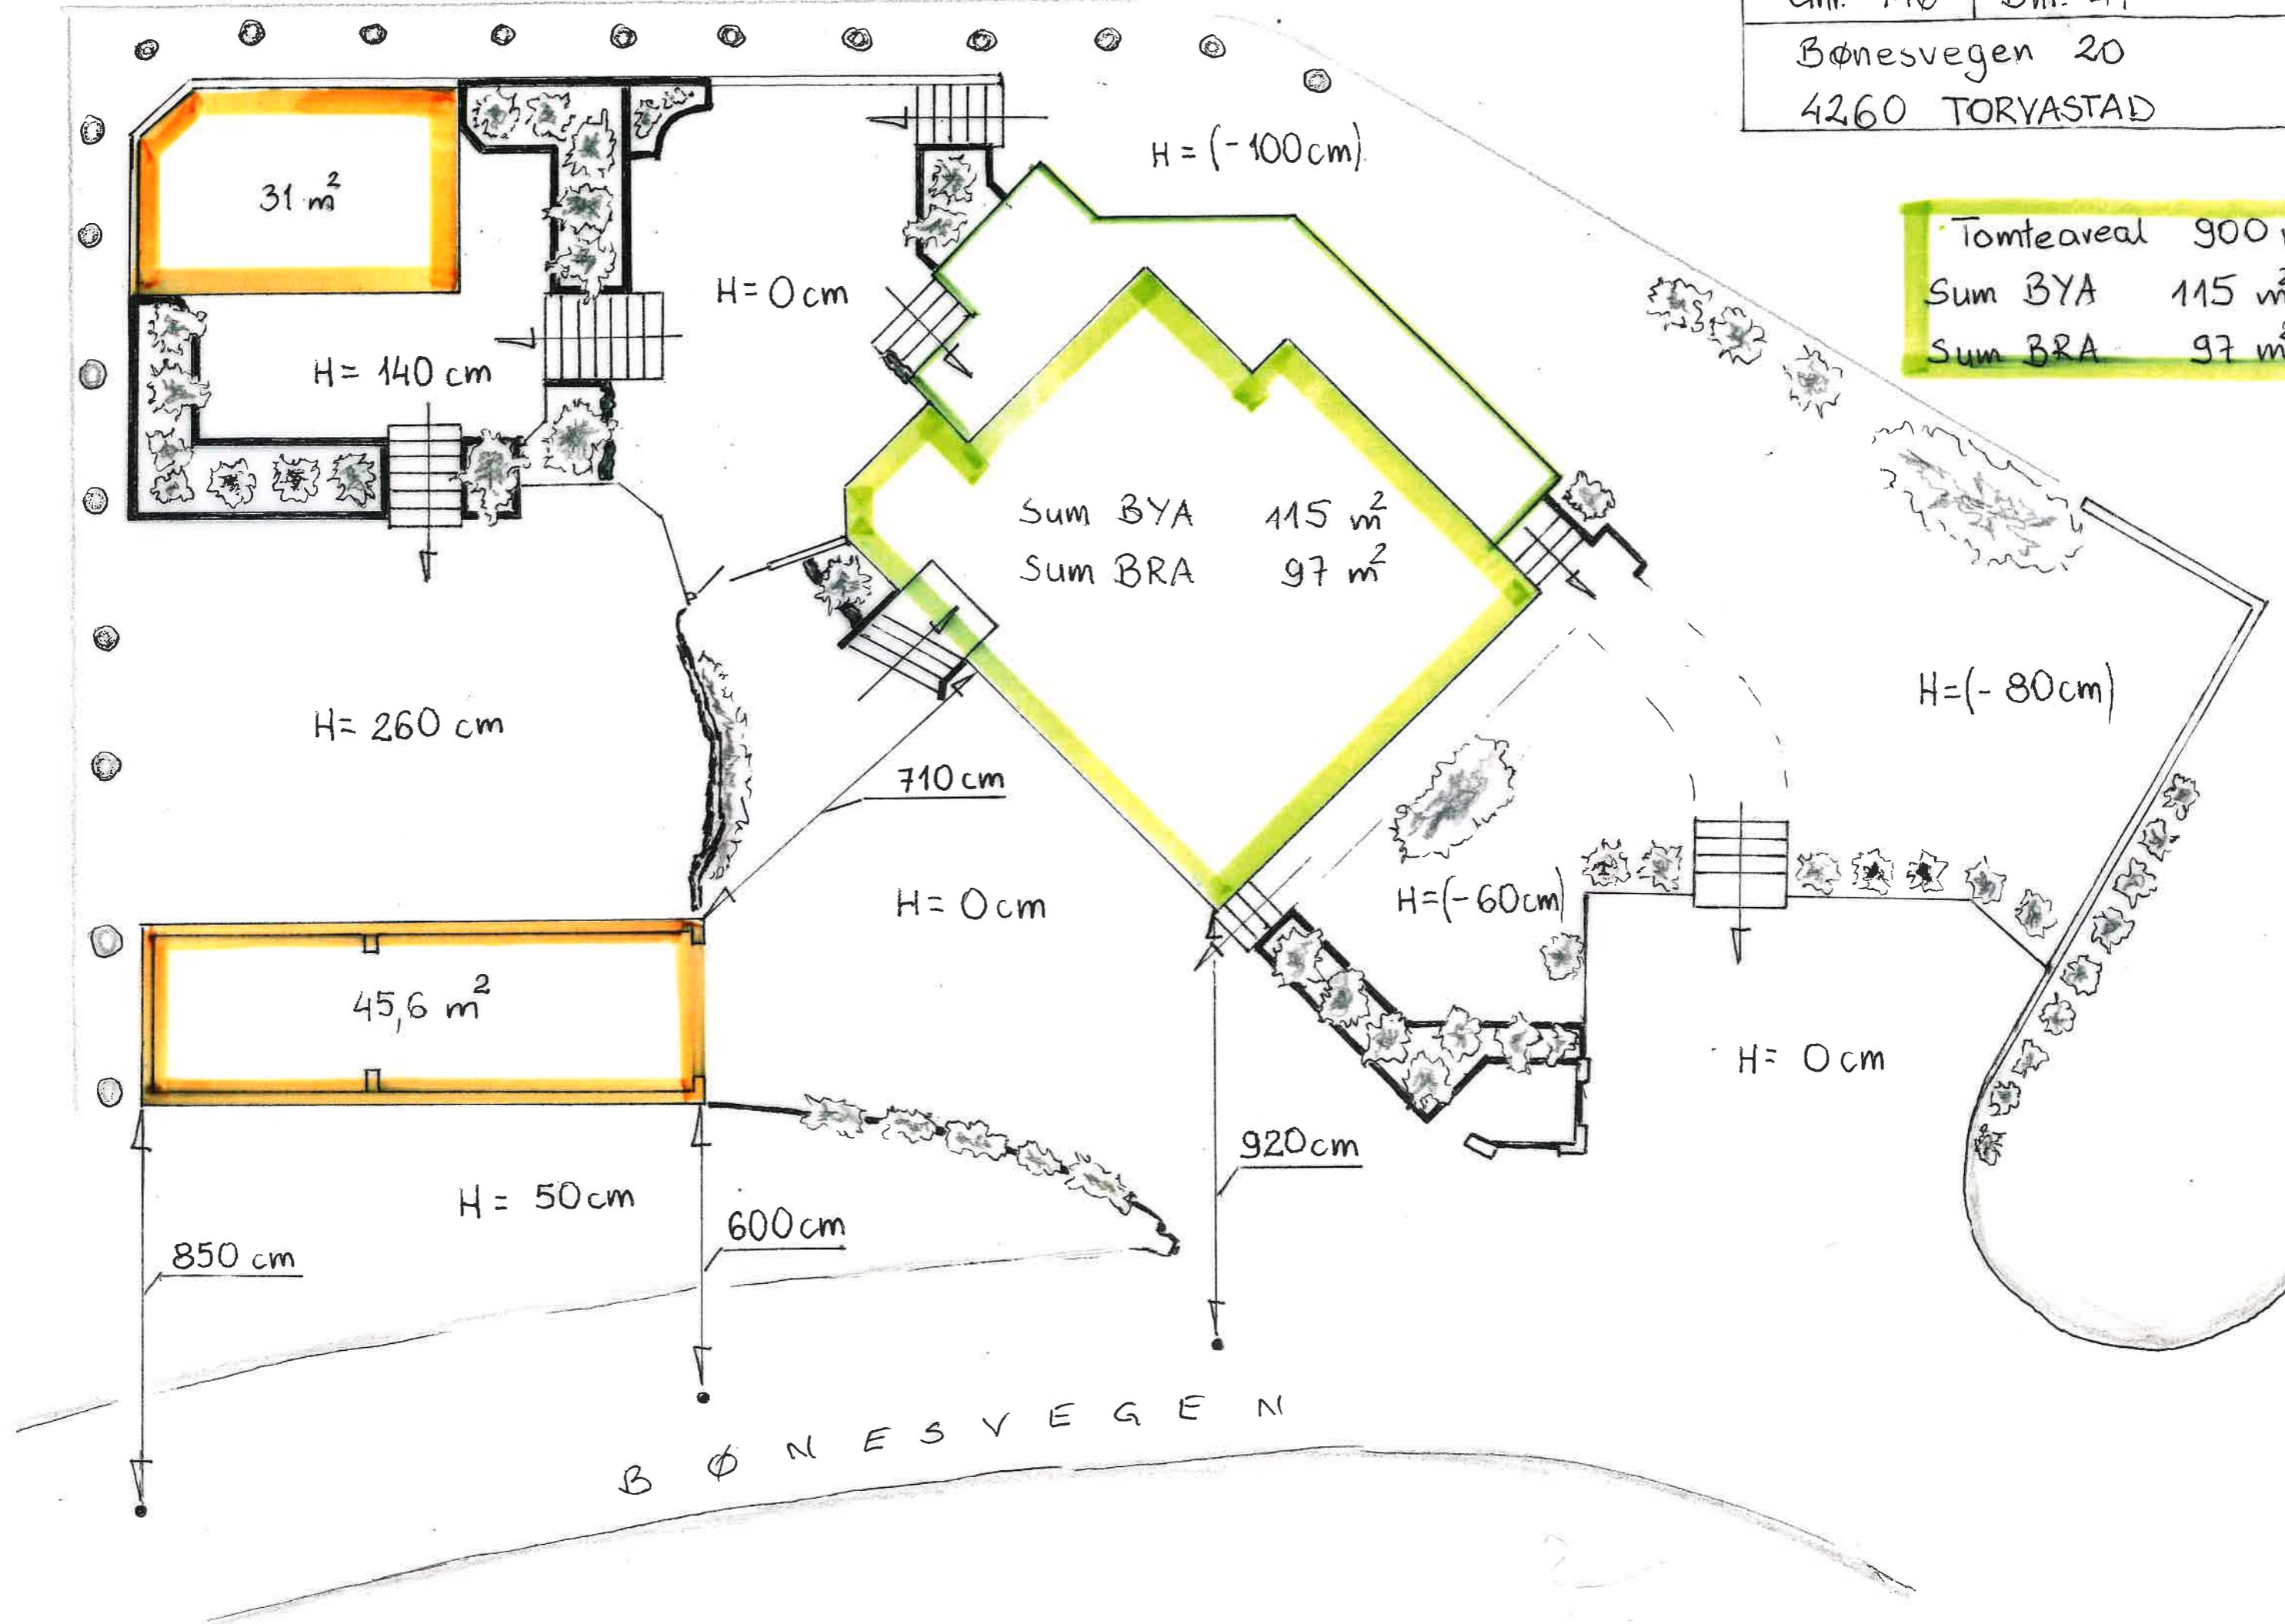

Gnr. 146 | Bnr. 47

Bønesvegen 20

4260 TORVASTAD

Tomteareal	900 m ²
Sum BYA	115 m ²
Sum BRA	97 m ²

VINTERHAGE

Bønesvegen 20
4260 TORVASTAD